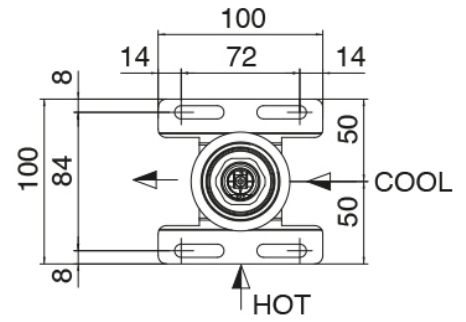

Modern - Pomme de douche

Codice kit: 3405 SDI-130

Pomme de douche SPOT et mitigeur encastré – 1 sortie

Componenti

Pomme de douche

Cod: 3400SO01A00

Pomme de douche mural orientable SPOT

Partie brute

Cod: 3300B402A00

Mitigeur douche a encastrer - partie brute

Mitigeur mono-commande

Cod: 3305A402AA0

Mitigeur douche a encastrer - sans plaque- partie externe

Manette

Cod: 3305MA02A00

HANDLE MA02 Manette éléments à encastrer