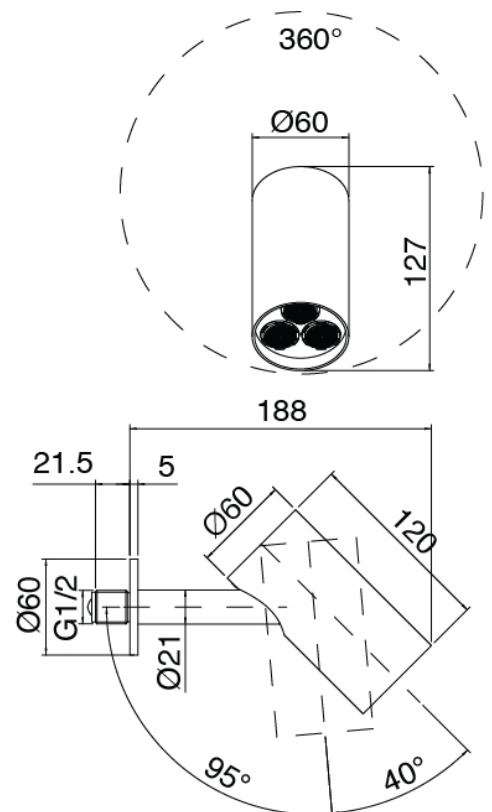

Modern - Pomme de douche

Codice kit: 3405 SDI-130

Pomme de douche SPOT et mitigeur encastré – 1 sortie

Componenti

Pomme de douche

Cod: 3400SO01A00

Pomme de douche mural orientable SPOT

Partie brute

Cod: 3300B402A00

Mitigeur douche a encastrer - partie brute

Mitigeur mono-commande

Cod: 3305A402AA0

Mitigeur douche a encastrer - sans plaque- partie externe

Manette

Cod: 3305MA02A00

HANDLE MA02 Manette éléments à encastrer