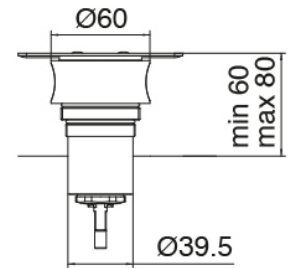

Modern - Pomme de douche

Codice kit: 3405 SDI-130

Pomme de douche SPOT et mitigeur encastré – 1 sortie

Componenti

Pomme de douche

Cod: 3400SO01A00

Pomme de douche mural orientable SPOT

Partie brute

Cod: 3300B402A00

Mitigeur douche a encastrer - partie brute

Mitigeur mono-commande

Cod: 3305A402AA0

Mitigeur douche a encastrer - sans plaque- partie externe

Manette

Cod: 3305MA02A00

HANDLE MA02 Manette éléments à encastrer