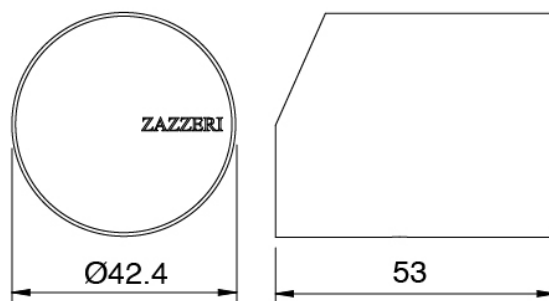

Cod: 3300B402A00

Mitigeur douche a encastrer - partie brute

Mitigeur mono-commande

Cod: 3305A402AA0

Mitigeur douche a encastrer - sans plaque- partie externe

Manette

Cod: 3305MA02A00

HANDLE MA02 Manette éléments à encastrer