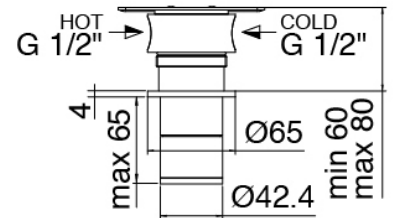

Cod: 3300B402A00

Mitigeur douche a encastrer - partie brute

Mitigeur mono-commande

Cod: 3305A402AA0

Mitigeur douche a encastrer - sans plaque- partie externe

Manette

Cod: 3305MA02A00

HANDLE MA02 Manette éléments à encastrer