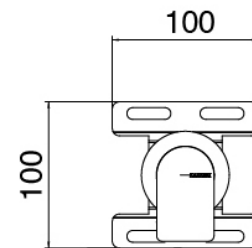

Modern - Pomme de douche

Codice kit: 3405 SDI-130

Pomme de douche SPOT et mitigeur encastré – 1 sortie

Componenti

Pomme de douche

Cod: 3400SO01A00

Pomme de douche mural orientable SPOT

Partie brute

Cod: 3300B402A00

Mitigeur douche a encastrer - partie brute

Mitigeur mono-commande

Cod: 3305A402AA0

Mitigeur douche a encastrer - sans plaque- partie externe

Manette

Cod: 3305MA02A00

HANDLE MA02 Manette éléments à encastrer