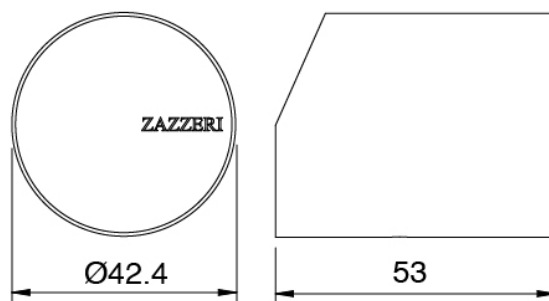

Manette

Cod: 3305MA04A00

HANDLE MA04 Manette pour inverseur à 2 voies sans fermeture

Finiture disponibili:

finiture speciali su richiesta salvo quantitativi minimi di ordine garantiti

acier brossé

ASAS

antracite