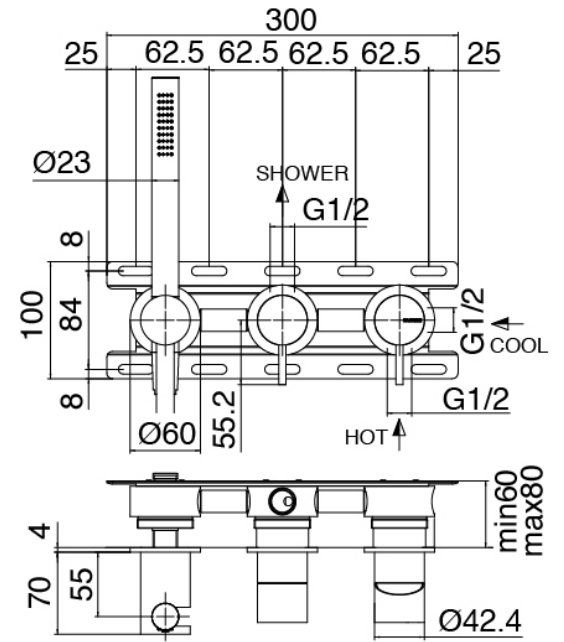

Modern - Pomme de douche et douchette

Codice kit: 3405 DDI-090

Pomme de douche SPOT (Q.tà 2), douchette et mitigeur encastré – 2 sorties

Componenti

Partie brute

Cod: 3300B401A01

Mitigeur douche a encastrer avec inverseur et
Douchette - partie brute

Mitigeur mono-commande avec douchette

Cod: 3305A401AA1

Mitigeur douche a encastrer avec inverseur et
Douchette- sans plaque- partie externe

Manette

Cod: 3305MA02A00

HANDLE MA02 Manette éléments à encastrer

Manette

Cod: 3305MA04A00

HANDLE MA04 Manette pour inverseur à 2 voies sans fermeture

Finiture disponibili:

finiture speciali su richiesta salvo quantitativi minimi di ordine garantiti

acier brossé

ASAS

antracite