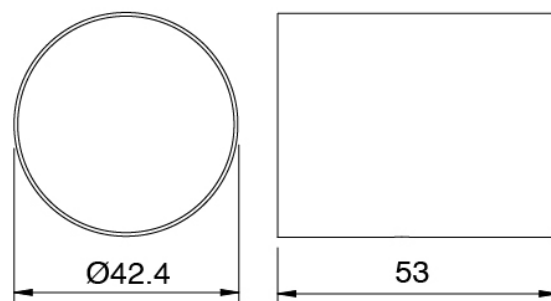

Manette

Cod: 3305MA04A00

HANDLE MA04 Manette pour inverseur à 2 voies sans fermeture

Finiture disponibili:

finiture speciali su richiesta salvo quantitativi minimi di ordine garantiti

acier brossé

ASAS

antracite