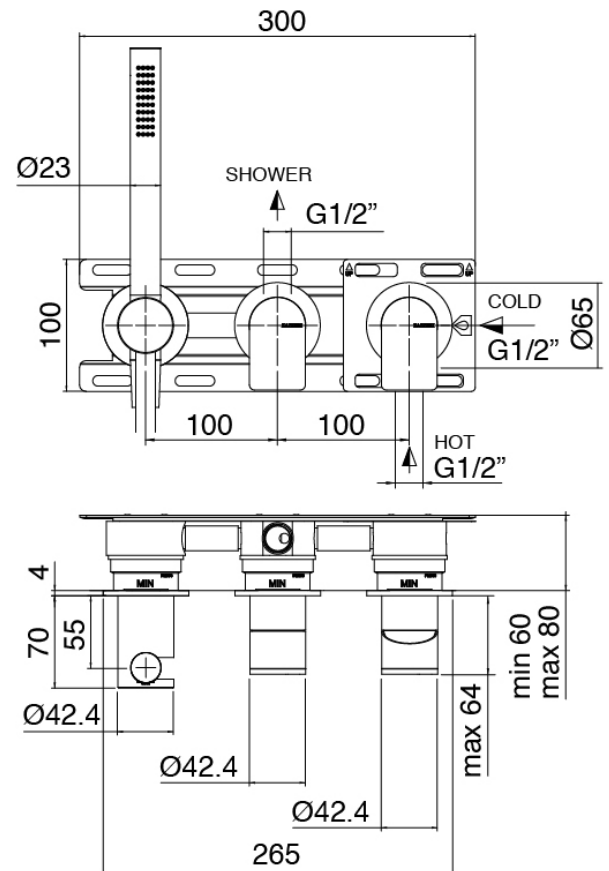

Modern - Pomme de douche et douchette

Codice kit: 3405 DDI-090

Pomme de douche SPOT (Q.tà 2), douchette et mitigeur encastré – 2 sorties

Componenti

Partie brute

Cod: 3300B401A01

Mitigeur douche a encastrer avec inverseur et
Douchette - partie brute

Mitigeur mono-commande avec douchette

Cod: 3305A401AA1

Mitigeur douche a encastrer avec inverseur et
Douchette- sans plaque- partie externe

Manette

Cod: 3305MA02A00

HANDLE MA02 Manette éléments à encastrer

Manette

Cod: 3305MA04A00

HANDLE MA04 Manette pour inverseur à 2 voies sans fermeture

Finiture disponibili:

finiture speciali su richiesta salvo quantitativi minimi di ordine garantiti

acier brossé

ASAS

antracite