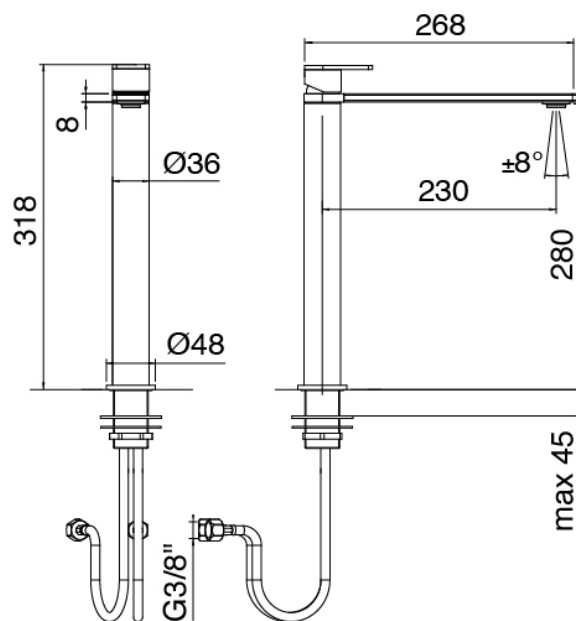

### Mitigeur cousine

Cod: 34001101A02

Mitigeur cousine L230 x H280 mm

## Manette

Cod: 3305MA01A00

HANDLE MA01 Manette pour mitigeur lavabo/bidet