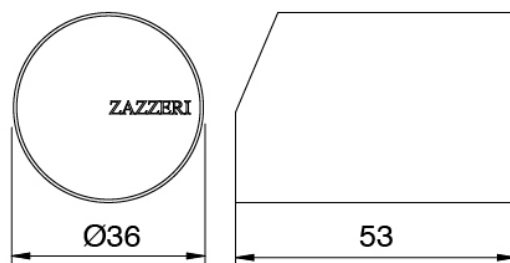

Manette

Cod: 3305MA01A00

HANDLE MA01 Manette pour mitigeur lavabo/bidet

Finiture disponibili:

finiture speciali su richiesta salvo quantitativi minimi di ordine garantiti

acier brossè

ASAS

antracite

APAP

bronzorame

BPBP

carbon

KPKP

rame

RPRP