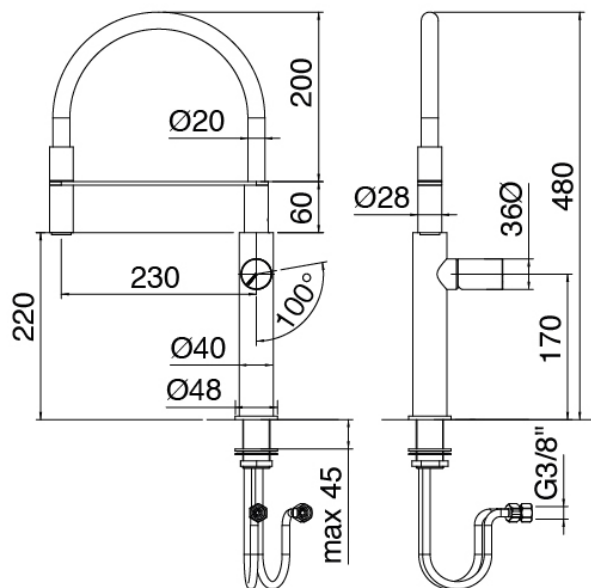

## Modern - Mélangeur de cuisine

Codice kit: 3405 MLX-160

Mitigeur cuisine avec douchette extractible

### Mitigeur cuisine avec douchette extractible

Cod: 34001101A01

Mitigeur cuisine avec douchette extractible L230 x H220

## Manette

---

Cod: 3305MA07A00

HANDLE MA07 Manette pour mitigeur évier