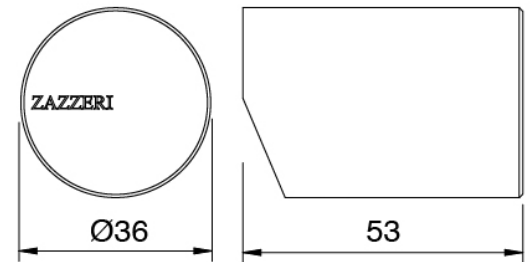

Manette

Cod: 3305MA07A00

HANDLE MA07 Manette pour mitigeur évier

Finiture disponibili:

---

finiture speciali su richiesta salvo quantitativi minimi di ordine garantiti

acier brossè

ASAS

antracite

APAP

bronzorame

BPBP

carbon

KPKP

rame

RPRP