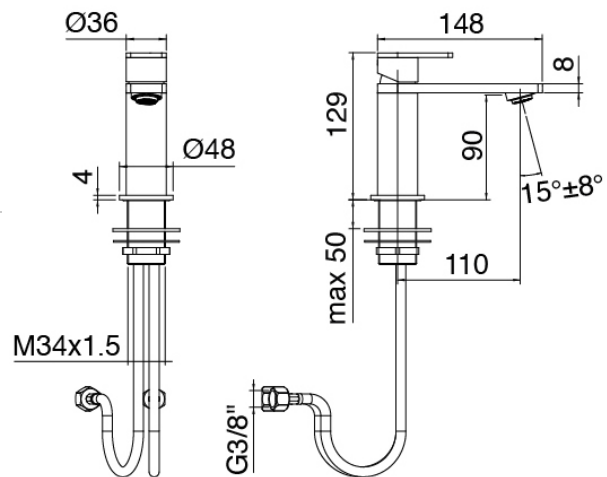

Modern - Mitigeur bidet

Codice kit: 34005 MBX-080

Mitigeur bidet avec bonde vidange

Componenti

Mitigeur mono-commande

Cod: 34001201A00

Mitigeur bidet sans bonde vidange - L110 x H90 mm

Manette

Cod: 3305MA01A00

HANDLE MA01 Manette pour mitigeur lavabo/bidet

Finiture disponibili:

finiture speciali su richiesta salvo quantitativi minimi di ordine garantiti

acier brossè

ASAS

antracite

APAP