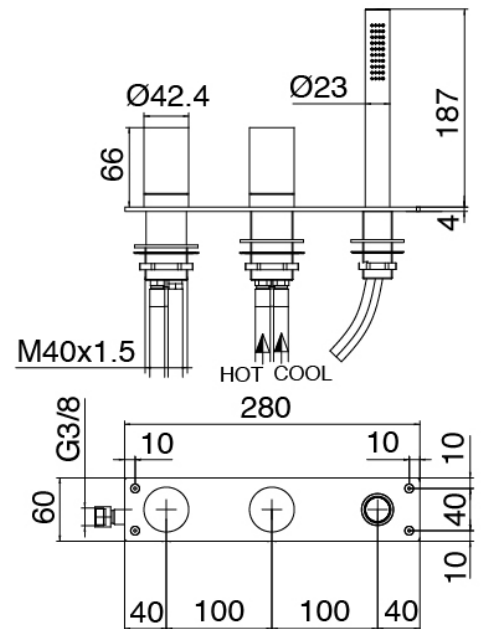

Modern - Bain sur gorge

Codice kit: 3405 EVY-100

Mélangeur bain sur gorge a 3 trous avec bec monte sur colonne- 2 sorties

Componenti

Partie brute

Cod: 3300B099A00

Lavabo monte sur colonne - partie brute

Bec lavabo monte sur colonne

Cod: 3400V099A00

Bec lavabo monte sur colonne - L230 x H750 mm -
partie externe

Groupe mitigeur avec jet de distribution

Cod: 3305N498A01

Mitigeur bain/douche sur gorge a 3 trous - sans bec

Manette

Cod: 3305MA03A00

HANDLE MA03 Manette elements à encastrer/
mitiger lavabo/baignoire au sol

Manette

Cod: 3305MA04A00

HANDLE MA04 Manette pour inverseur à 2 voies
sans fermeture

Finiture disponibili:

finiture speciali su richiesta salvo quantitativi minimi di ordine garantiti