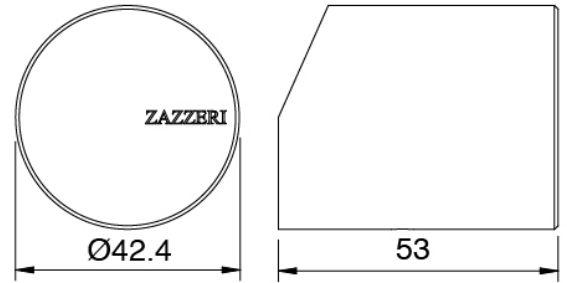

Manette

Cod: 3305MA03A00

HANDLE MA03 Manette elements à encastrer/
mitiger lavabo/baignoire au sol