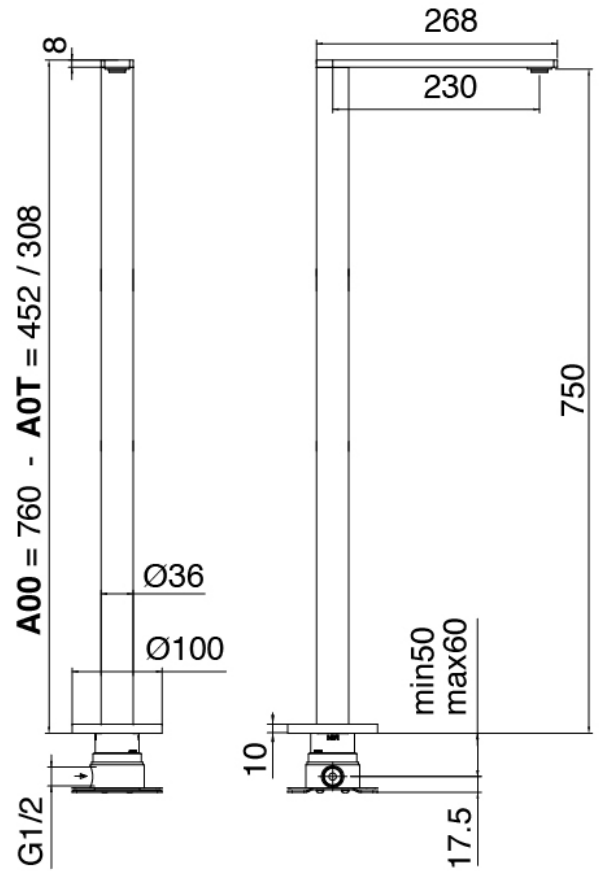

Modern - Bain sur gorge

Codice kit: 3405 EVY-100

Mélangeur bain sur gorge a 3 trous avec bec monte sur colonne- 2 sorties

Componenti

Partie brute

Cod: 3300B099A00

Lavabo monte sur colonne - partie brute

Bec lavabo monte sur colonne

Cod: 3400V099A00

Bec lavabo monte sur colonne - L230 x H750 mm -
partie externe

Groupe mitigeur avec jet de distribution

Cod: 3305N498A01

Mitigeur bain/douche sur gorge a 3 trous - sans bec

Manette

Cod: 3305MA03A00

HANDLE MA03 Manette elements à encastrer/
mitiger lavabo/baignoire au sol

Manette

Cod: 3305MA04A00

HANDLE MA04 Manette pour inverseur à 2 voies
sans fermeture

Finiture disponibili:

finiture speciali su richiesta salvo quantitativi minimi di ordine garantiti