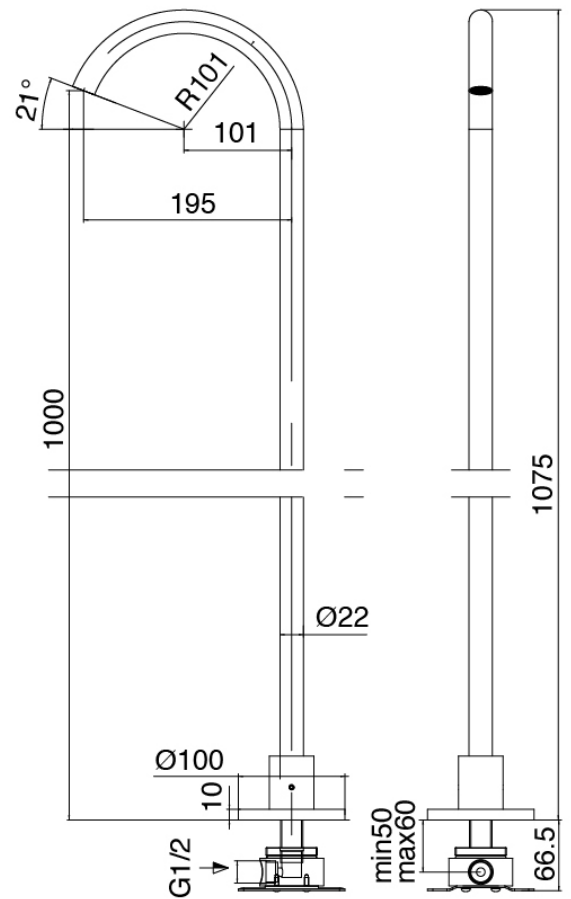

Modern - Bain sur gorge

Codice kit: 3405 EVY-100

Mélangeur bain sur gorge a 3 trous avec bec monte sur colonne- 2 sorties

Componenti

Partie brute

Cod: 3300B099A00

Lavabo monte sur colonne - partie brute

Bec lavabo monte sur colonne

Cod: 3400V099A00

Bec lavabo monte sur colonne - L230 x H750 mm -
partie externe

Groupe mitigeur avec jet de distribution

Cod: 3305N498A01

Mitigeur bain/douche sur gorge a 3 trous - sans bec

Manette

Cod: 3305MA03A00

HANDLE MA03 Manette elements à encastrer/
mitiger lavabo/baignoire au sol

Manette

Cod: 3305MA04A00

HANDLE MA04 Manette pour inverseur à 2 voies
sans fermeture

Finiture disponibili:

finiture speciali su richiesta salvo quantitativi minimi di ordine garantiti