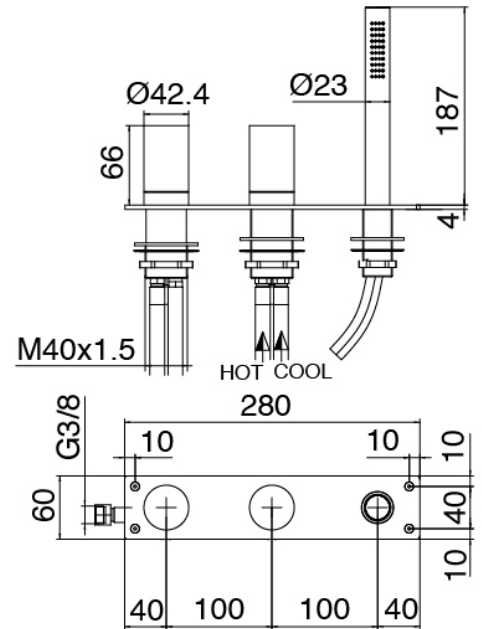

Modern - Bain sur gorge

Codice kit: 3405 EVY-100

Mélangeur bain sur gorge a 3 trous avec bec monte sur colonne- 2 sorties

Componenti

Partie brute

Cod: 3300B099A00

Lavabo monte sur colonne - partie brute

Bec lavabo monte sur colonne

Cod: 3400V099A00

Bec lavabo monte sur colonne - L230 x H750 mm -
partie externe

Groupe mitigeur avec jet de distribution

Cod: 3305N498A01

Mitigeur bain/douche sur gorge a 3 trous - sans bec

Manette

Cod: 3305MA03A00

HANDLE MA03 Manette elements à encastrer/
mitiger lavabo/baignoire au sol

Manette

Cod: 3305MA04A00

HANDLE MA04 Manette pour inverseur à 2 voies
sans fermeture

Finiture disponibili:

finiture speciali su richiesta salvo quantitativi minimi di ordine garantiti