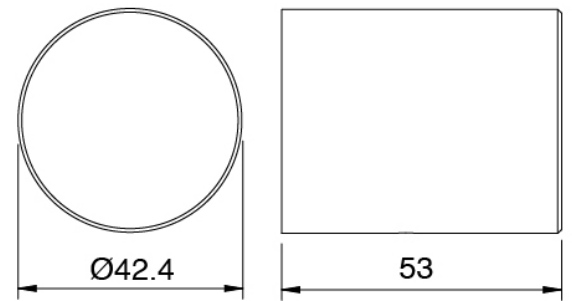

Cod: 3400V099A00

Bec lavabo monte sur colonne - L230 x H750 mm -
partie externe

Groupe mitigeur avec jet de distribution

Cod: 3305N498A01

Mitigeur bain/douche sur gorge a 3 trous - sans bec

Manette

Cod: 3305MA03A00

HANDLE MA03 Manette elements à encastrer/
mitiger lavabo/baignoire au sol

Manette

Cod: 3305MA04A00

HANDLE MA04 Manette pour inverseur à 2 voies
sans fermeture

Finiture disponibili:

finiture speciali su richiesta salvo quantitativi minimi di ordine garantiti