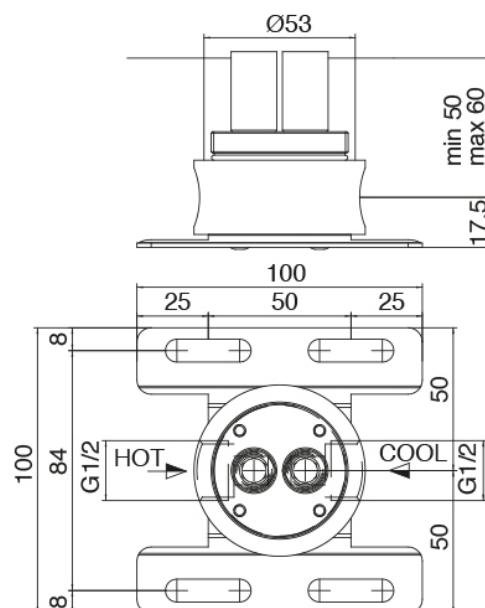

image not found or type unknown http://zazzeri.tesa.com.net/fr/wp-content/uploads/2017/04/b3daf2_357a4470072

Modern - Baignoire sur tubes

Codice kit: 3405 EVT-120

Mitigeur bain/douche avec douchette – Deux mitigeurs

Componenti

Partie brute

Cod: 3300B100A00

Bec lavabo monte sur colonne - partie brute

Groupe mitigeur avec jet de distribution

Cod: 3400V110A00

Bec lavabo monte sur colonne avec Douchette - partie externe - Deux mitigeurs

Manette

Cod: 3305MA03A00

HANDLE MA03 Manette elements à encastrer/ mitiger lavabo/baignoire au sol

Finiture disponibili:

finiture speciali su richiesta salvo quantitativi minimi di ordine garantiti

acier brossé