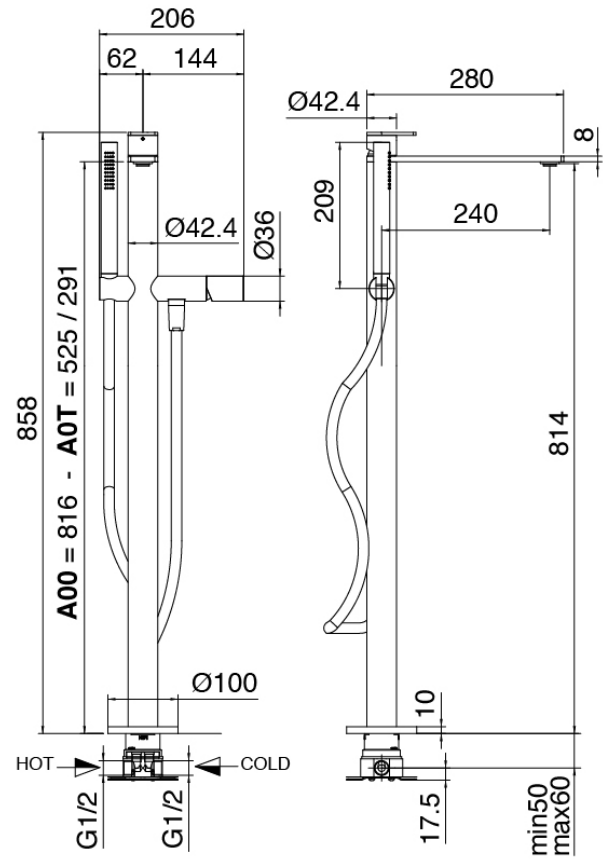

image not found or type unknown http://zazzeri.tesa.com.net/fr/wp-content/uploads/2017/04/b3daf2_357a4470072

Modern - Baignoire sur tubes

Codice kit: 3405 EVT-120

Mitigeur bain/douche avec douchette – Deux mitigeurs

Componenti

Partie brute

Cod: 3300B100A00

Bec lavabo monte sur colonne - partie brute

Groupe mitigeur avec jet de distribution

Cod: 3400V110A00

Bec lavabo monte sur colonne avec Douchette - partie externe - Deux mitigeurs

Manette

Cod: 3305MA03A00

HANDLE MA03 Manette elements à encastrer/ mitiger lavabo/baignoire au sol

Finiture disponibili:

finiture speciali su richiesta salvo quantitativi minimi di ordine garantiti

acier brossé