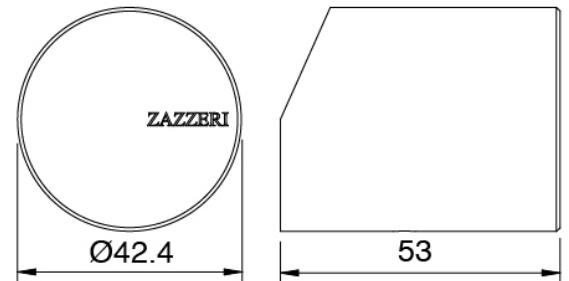

Manette

Cod: 3305MA03A00

HANDLE MA03 Manette elements à encastrer/ mitiger lavabo/baignoire au sol

Finiture disponibili:

finiture speciali su richiesta salvo quantitativi minimi di ordine garantiti

acier brossé

ASAS