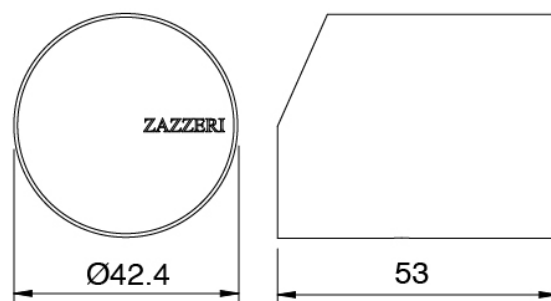

Manette

Cod: 3305MA02A00

HANDLE MA02 Manette éléments à encastrer

Finiture disponibili:

finiture speciali su richiesta salvo quantitativi minimi di ordine garantiti

acier brossé

ASAS