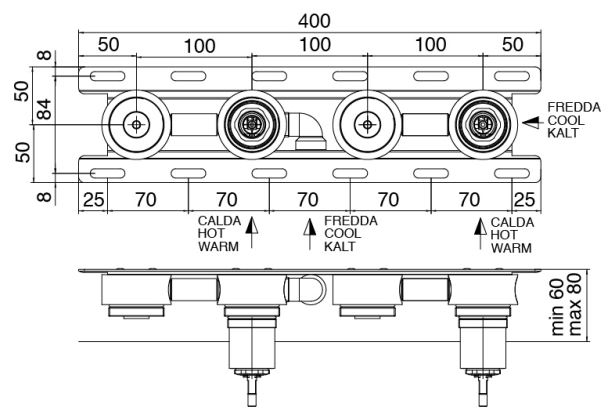

## Modern - Mélangeur encastré pour baignoire

Codice kit: 3405 EVI-110

Mitigeur bain/douche – Deux mitigeurs

### Partie brute

Cod: 3300I401AB0

Mitigeur bain/douche a encastre -partie brute - Deux mitigeurs