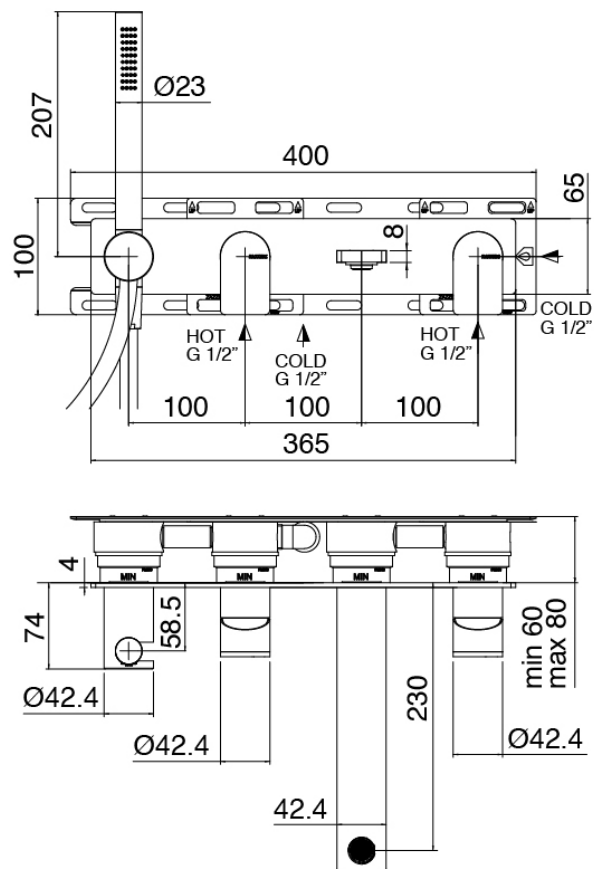

### Partie brute

Cod: 3300I401AB0

Mitigeur bain/douche a encastre -partie brute - Deux mitigeurs

## Manette

Cod: 3305MA02A00

HANDLE MA02 Manette éléments à encastrer