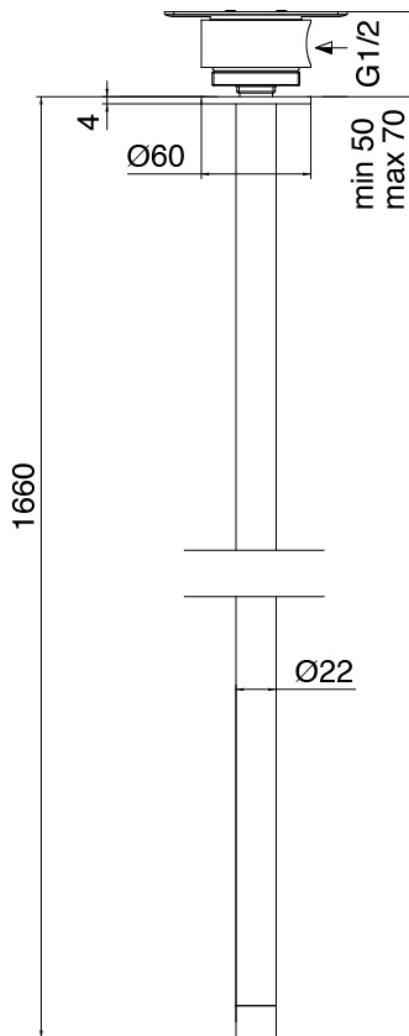

### Partie brute

Cod: 3300B110A00

Douche de tete - partie brute

### Bec lavabo monte sur plafond

Cod: 33000110A00

Bec lavabo monte sur plafond

### Mitigeur mono-commande

Cod: 3305M108A00

Mitigeur a platt - Ø36mm