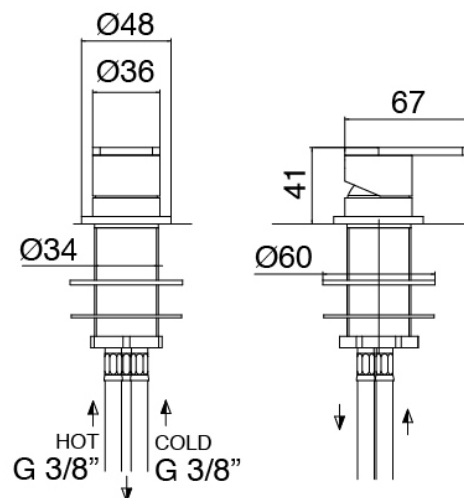

### Partie brute

Cod: 3300B110A00

Douche de tete - partie brute

### Bec lavabo monte sur plafond

Cod: 33000110A00

Bec lavabo monte sur plafond

### Mitigeur mono-commande

Cod: 3305M108A00

Mitigeur a platt - Ø36mm