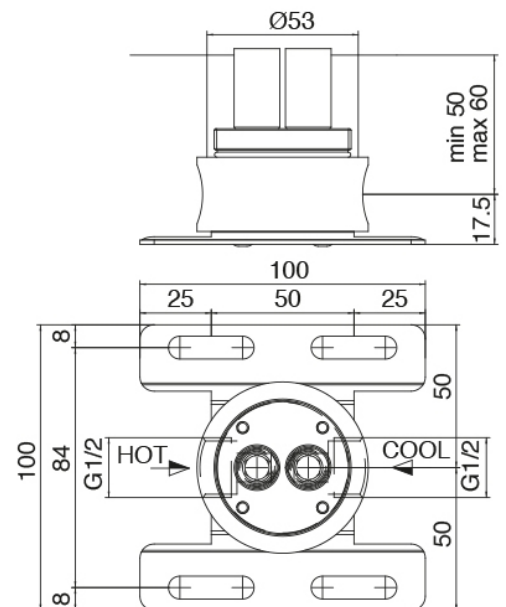

## Q316 - Mitigeur lavabo à poser

Codice kit: 3400 MLX-070

Mitigeur lavabo à poser avec bec lavabo monte sur plafond

### Partie brute

Cod: 3300B110A00

Douche de tete - partie brute

### Bec lavabo monte sur plafond

Cod: 33000110A00

Bec lavabo monte sur plafond

### Mitigeur mono-commande

Cod: 3305M108A00

Mitigeur a platt - Ø36mm