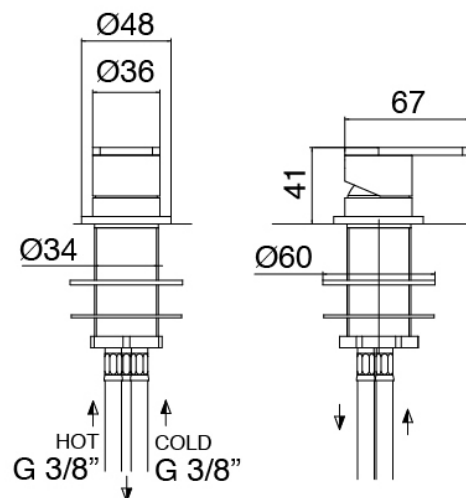

### Partie brute

Cod: 3300B110A00

Douche de tete - partie brute

### Bec lavabo monte sur plafond

Cod: 33000110A00

Bec lavabo monte sur plafond

### Mitigeur mono-commande

Cod: 3305M108A00

Mitigeur a platt - Ø36mm