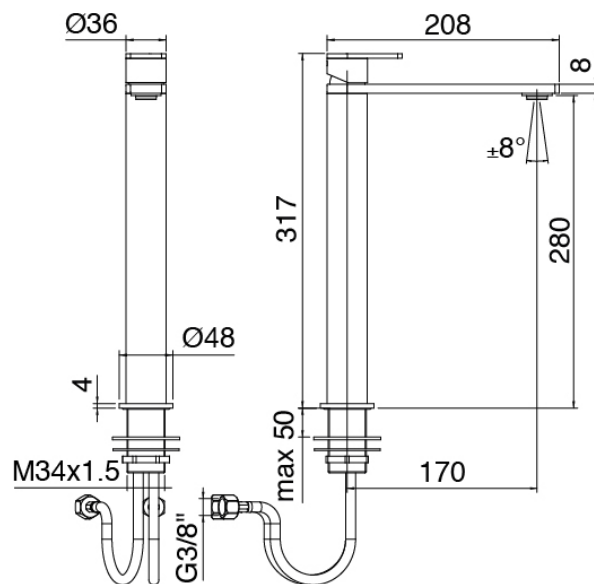

Q316 - Mitigeur lavabo

Codice kit: 3400 MLX-020

Mitigeur lavabo sans bonde vidange

Componenti

Mitigeur mono-commande

Cod: 34001098A00

Mitigeur lavabo sans bonde vidange L170 x H280 mm

Manette

Cod: 3400MA01A00

HANDLE MA01 Manette pour mitigeur lavabo/bidet

Finiture disponibili:

finiture speciali su richiesta salvo quantitativi minimi di ordine garantiti

acier brossé

ASAS

antracite

APAP