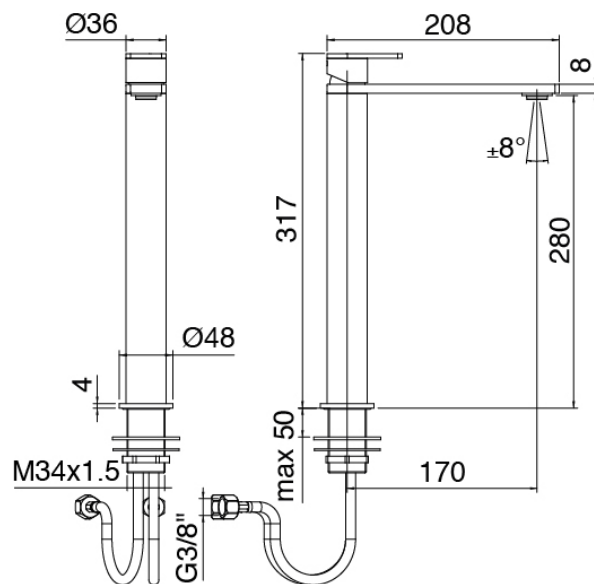

## Q316 - Mitigeur lavabo

Codice kit: 3400 MLX-020

Mitigeur lavabo sans bonde vidange

### Mitigeur mono-commande

Cod: 34001098A00

Mitigeur lavabo sans bonde vidange L170 x H280 mm

## Manette

Cod: 3400MA01A00

HANDLE MA01 Manette pour mitigeur lavabo/bidet