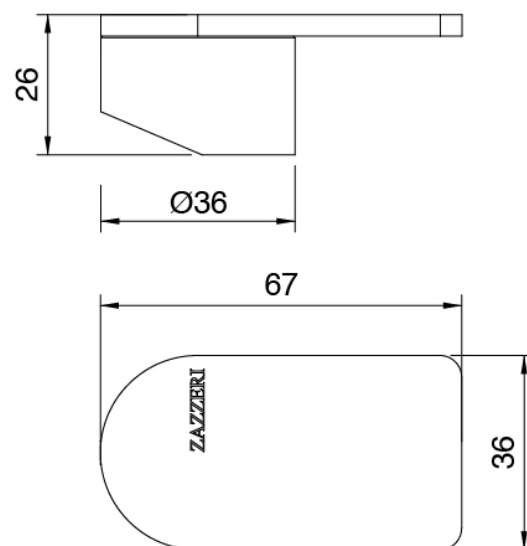

Manette

Cod: 3400MA01A00

HANDLE MA01 Manette pour mitigeur lavabo/bidet

Finiture disponibili:

finiture speciali su richiesta salvo quantitativi minimi di ordine garantiti

acier brossé

ASAS

antracite

APAP

bronzorame

BPBP

carbon

KPKP

rame

RPRP