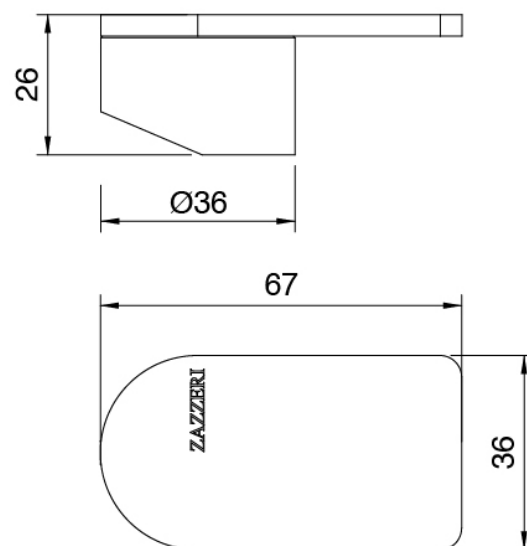

Manette

Cod: 3400MA01A00

HANDLE MA01 Manette pour mitigeur lavabo/bidet

Finiture disponibili:

finiture speciali su richiesta salvo quantitativi minimi di ordine garantiti

acier brossè

ASAS

antracite

APAP

bronzorame

BPBP

carbon

KPKP

rame

RPRP