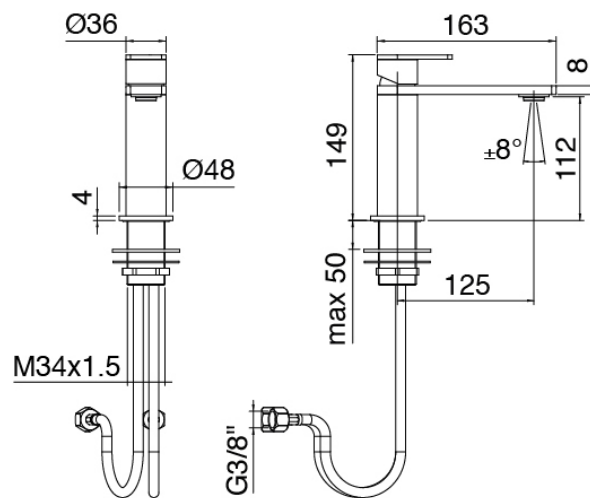

Q316 - Mitigeur lavabo

Codice kit: 3400 MLX-010

Mitigeur lavabo sans bonde vidange

Componenti

Mitigeur mono-commande

Cod: 34001106A00

Mitigeur lavabo sans bonde vidange - L125 x H112

mm