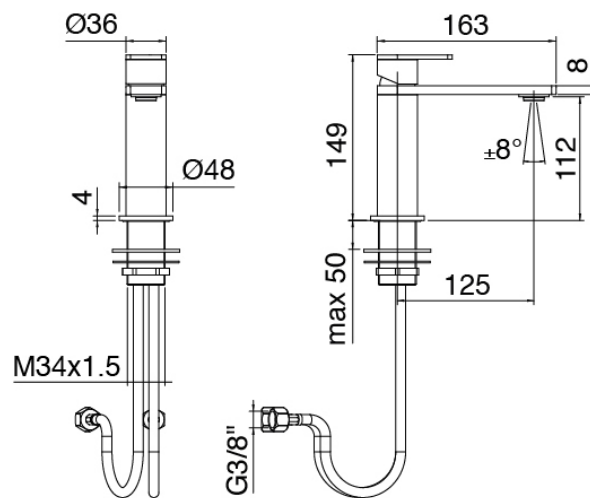

## Q316 - Mitigeur lavabo

Codice kit: 3400 MLX-010

Mitigeur lavabo sans bonde vidange

## Componenti

### Mitigeur mono-commande

Cod: 34001106A00

Mitigeur lavabo sans bonde vidange - L125 x H112

mm

## Manette

Cod: 3400MA01A00

HANDLE MA01 Manette pour mitigeur lavabo/bidet