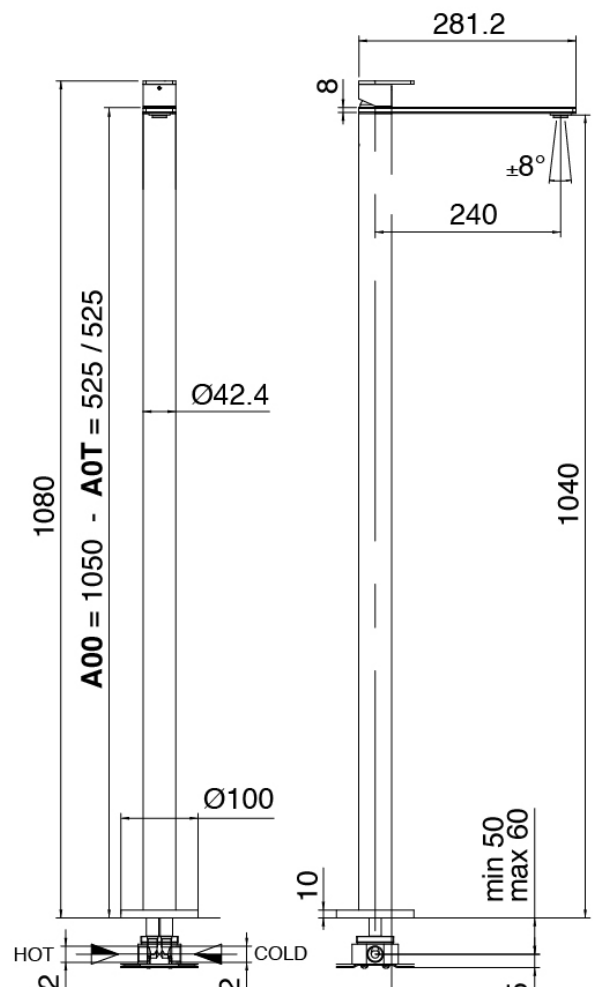

Q316 - Mitigeur lavabo monte sur colonne

Codice kit: 3400 MLT-050

Mitigeur lavabo monte sur colonne

Componenti

Mitigeur mono-commande

Cod: 3400T100A00

Mitigeur lavabo monte sur colonne - bec L240 x

H1040 mm

Partie brute

Cod: 3300B100A00

Bec lavabo monte sur colonne - partie brute

Manette

Cod: 3400MA02A00

HANDLE MA02 Manette éléments à encastrer

Finiture disponibili:

finiture speciali su richiesta salvo quantitativi minimi di ordine garantiti