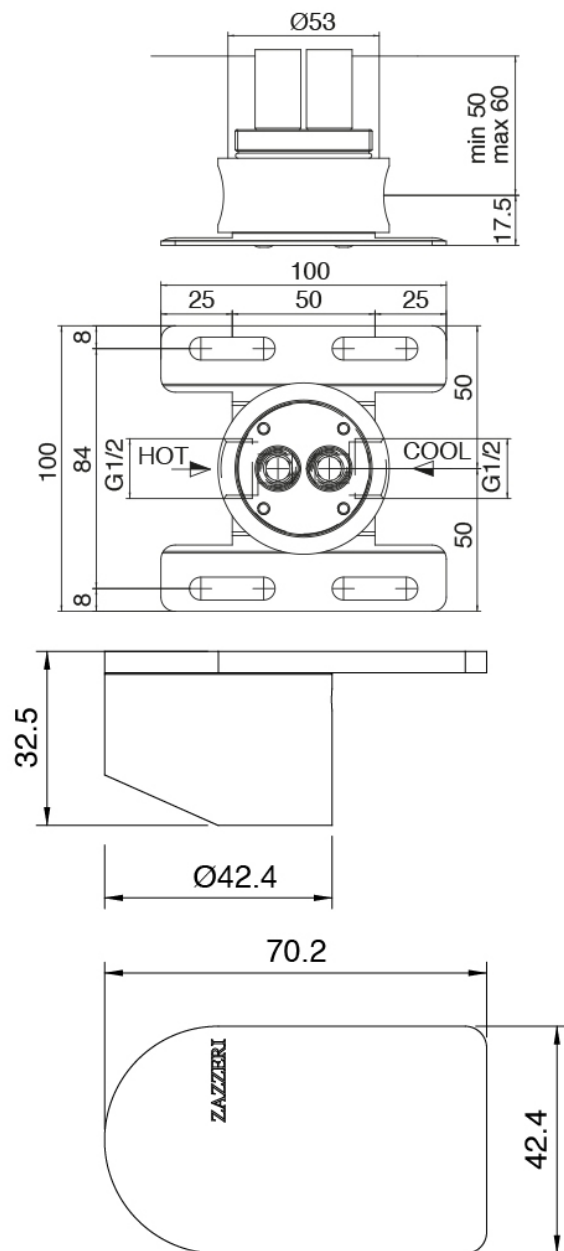

Q316 - Mitigeur lavabo monte sur colonne

Codice kit: 3400 MLT-050

Mitigeur lavabo monte sur colonne

Componenti

Mitigeur mono-commande

Cod: 3400T100A00

Mitigeur lavabo monte sur colonne - bec L240 x

H1040 mm

Partie brute

Cod: 3300B100A00

Bec lavabo monte sur colonne - partie brute

Manette

Cod: 3400MA02A00

HANDLE MA02 Manette éléments à encastrer

Finiture disponibili:

finiture speciali su richiesta salvo quantitativi minimi di ordine garantiti