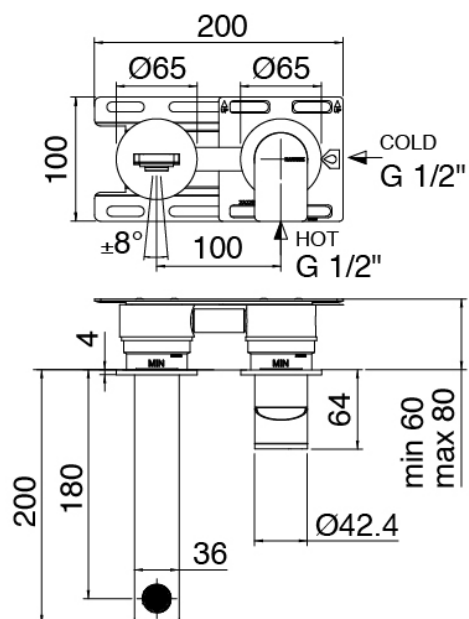

image not found or type unknown http://zazzeri.tesa.com.net/fr/wp-content/uploads/2017/04/b3daf2_357a4470072

Q316 - Mitigeur lavabo a encastrer

Codice kit: 3400 MLI-040

Mitigeur lavabo a encastrer

Componenti

Mitigeur mono-commande

Cod: 3400A113AA0

Mitigeur lavabo a encastrer sans plaque - bec 180 mm - partie externe

Partie brute

Cod: 3300B113A00

Mitigeur lavabo a encastrer - partie brute

Manette

Cod: 3400MA02A00