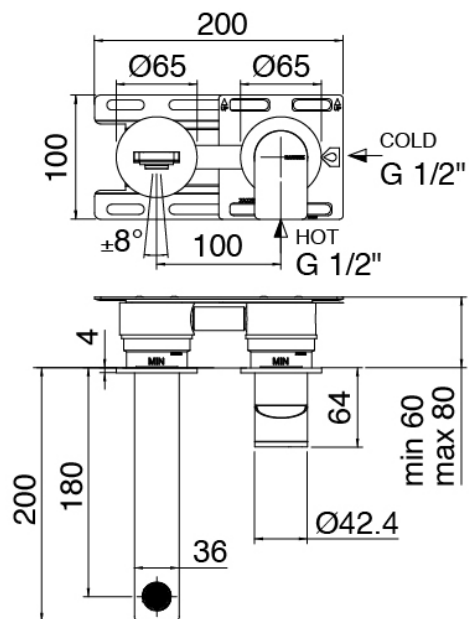

### Mitigeur mono-commande

Cod: 3400A113AA0

Mitigeur lavabo a encastrer sans plaque - bec 180 mm - partie externe

### Partie brute

Cod: 3300B113A00

Mitigeur lavabo a encastrer - partie brute