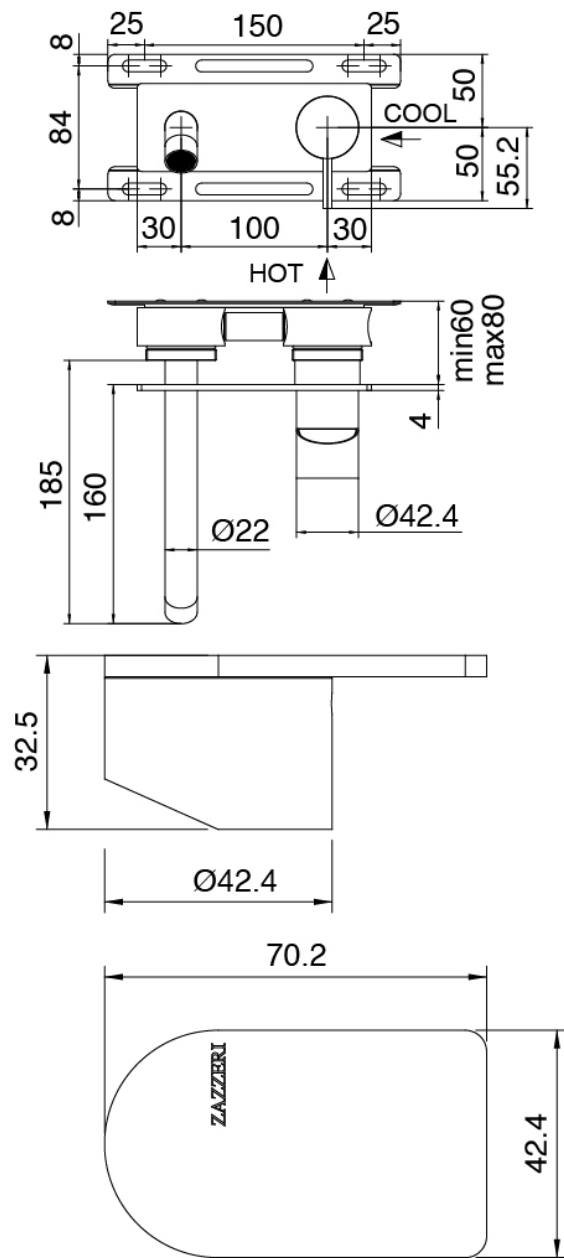

### Mitigeur mono-commande

Cod: 3400A113AA0

Mitigeur lavabo a encastrer sans plaque - bec 180 mm - partie externe

### Partie brute

Cod: 3300B113A00

Mitigeur lavabo a encastrer - partie brute