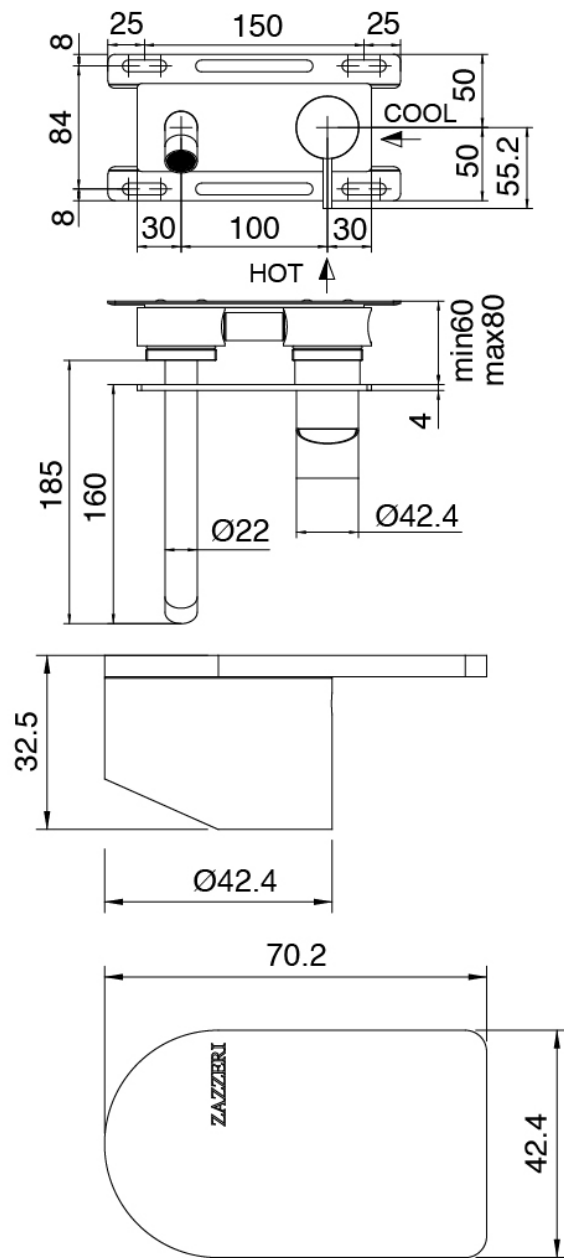

Mitigeur mono-commande

Cod: 3400A113AA0

Mitigeur lavabo a encastrer sans plaque - bec 180 mm - partie externe

Partie brute

Cod: 3300B113A00

Mitigeur lavabo a encastrer - partie brute

Manette

Cod: 3400MA02A00