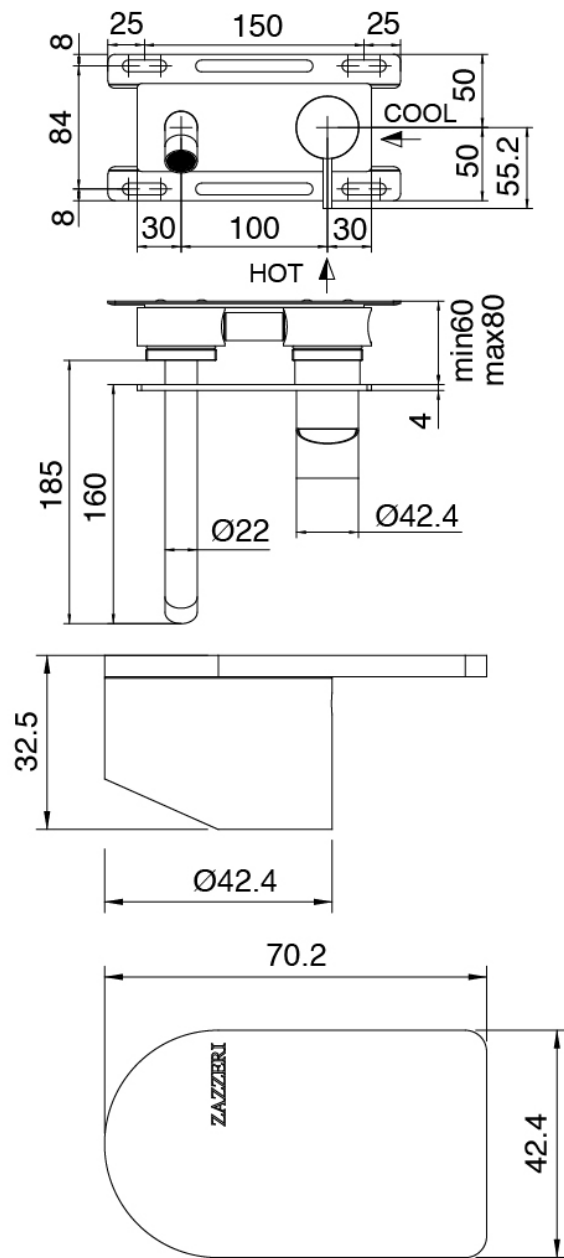

#### Mitigeur mono-commande

Cod: 3400A113A00

Mitigeur lavabo a encastrer - bec 180 mm- partie  
externe

### Partie brute

Cod: 3300B113A00

Mitigeur lavabo a encastrer - partie brute