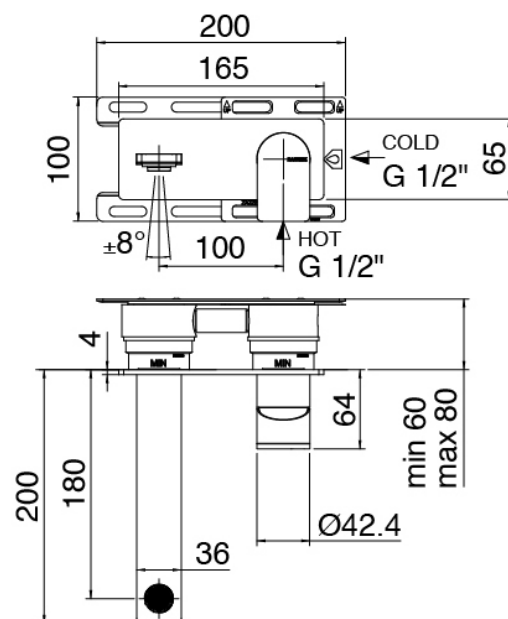

#### Mitigeur mono-commande

Cod: 3400A113A00

Mitigeur lavabo a encastrer - bec 180 mm- partie  
externe