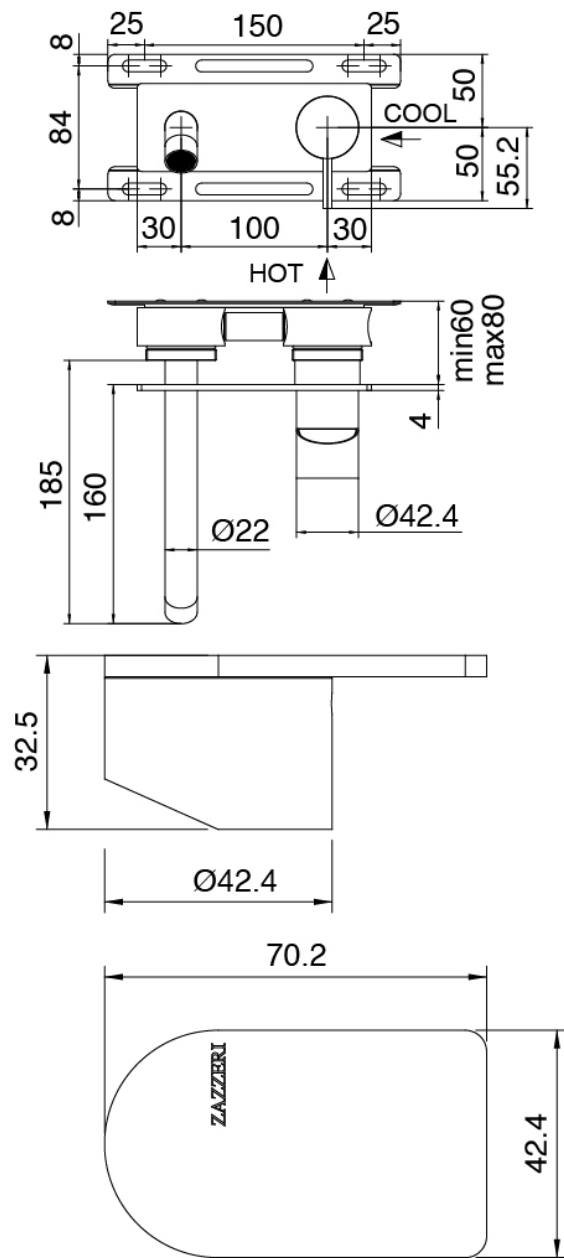

Q316 - Mitigeur lavabo a encastrer

Codice kit: 3400 MLI-030

Mitigeur lavabo a encastrer

Componenti

Mitigeur mono-commande

Cod: 3400A113A00

Mitigeur lavabo a encastrer - bec 180 mm- partie
externe

Partie brute

Cod: 3300B113A00

Mitigeur lavabo a encastrer - partie brute

Manette

Cod: 3400MA02A00

HANDLE MA02 Manette éléments à encastrer

Finiture disponibili:

finiture speciali su richiesta salvo quantitativi minimi di ordine garantiti