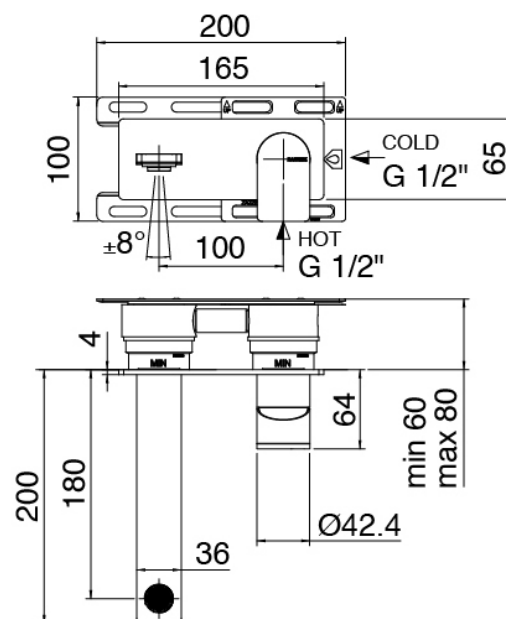

Q316 - Mitigeur lavabo a encastrer

Codice kit: 3400 MLI-030

Mitigeur lavabo a encastrer

Componenti

Mitigeur mono-commande

Cod: 3400A113A00

Mitigeur lavabo a encastrer - bec 180 mm- partie
externe

Partie brute

Cod: 3300B113A00

Mitigeur lavabo a encastrer - partie brute

Manette

Cod: 3400MA02A00

HANDLE MA02 Manette éléments à encastrer

Finiture disponibili:

finiture speciali su richiesta salvo quantitativi minimi di ordine garantiti