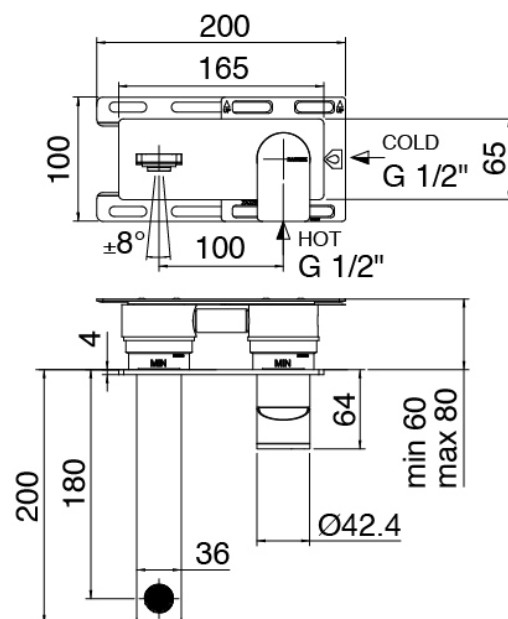

Q316 - Mitigeur lavabo a encastrer

Codice kit: 3400 MLI-030

Mitigeur lavabo a encastrer

Componenti

Mitigeur mono-commande

Cod: 3400A113A00

Mitigeur lavabo a encastrer - bec 180 mm- partie
externe

Partie brute

Cod: 3300B113A00

Mitigeur lavabo a encastrer - partie brute

Manette

Cod: 3400MA02A00

HANDLE MA02 Manette éléments à encastrer

Finiture disponibili:

finiture speciali su richiesta salvo quantitativi minimi di ordine garantiti