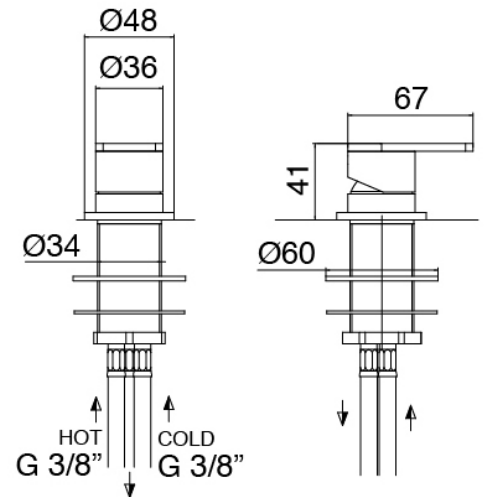

Q316 - Mitigeur lavabo à poser

Codice kit: 3400 GLT-060

Mitigeur lavabo à poser avec bec lavabo monte sur colonne

Componenti

Partie brute

Cod: 3300B099A00

Lavabo monte sur colonne - partie brute

Bec lavabo monte sur colonne

Cod: 3400T099A00

Bec lavabo monte sur colonne - L230 x H1000mm

Mitigeur mono-commande

Cod: 3305M108A00

Mitigeur a platt - Ø36mm

Manette

Cod: 3400MA01A00

HANDLE MA01 Manette pour mitigeur lavabo/bidet