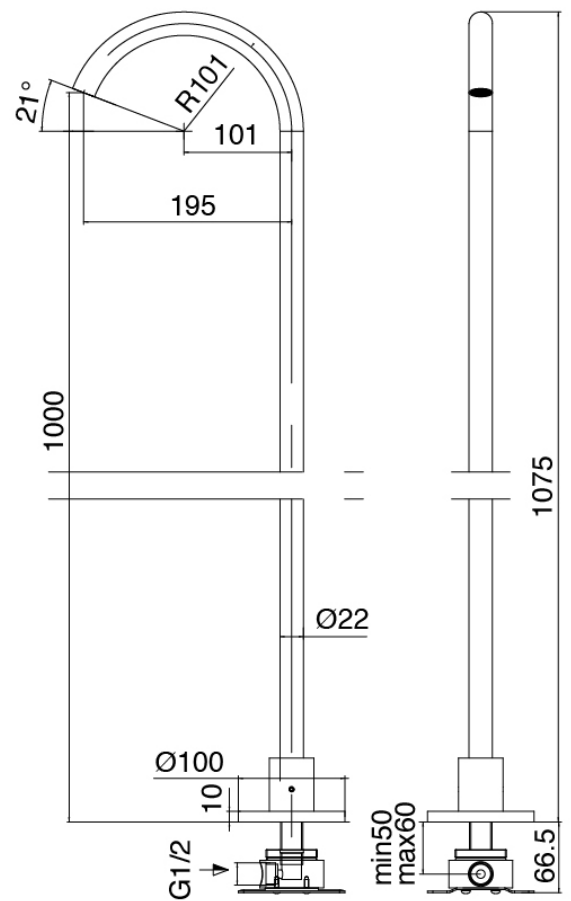

## Q316 - Mitigeur lavabo à poser

Codice kit: 3400 GLT-060

Mitigeur lavabo à poser avec bec lavabo monte sur colonne

### Partie brute

Cod: 3300B099A00

Lavabo monte sur colonne - partie brute

### **Bec lavabo monte sur colonne**

---

Cod: 3400T099A00

Bec lavabo monte sur colonne - L230 x H1000mm

### **Mitigeur mono-commande**

---

Cod: 3305M108A00

Mitigeur a platt - Ø36mm