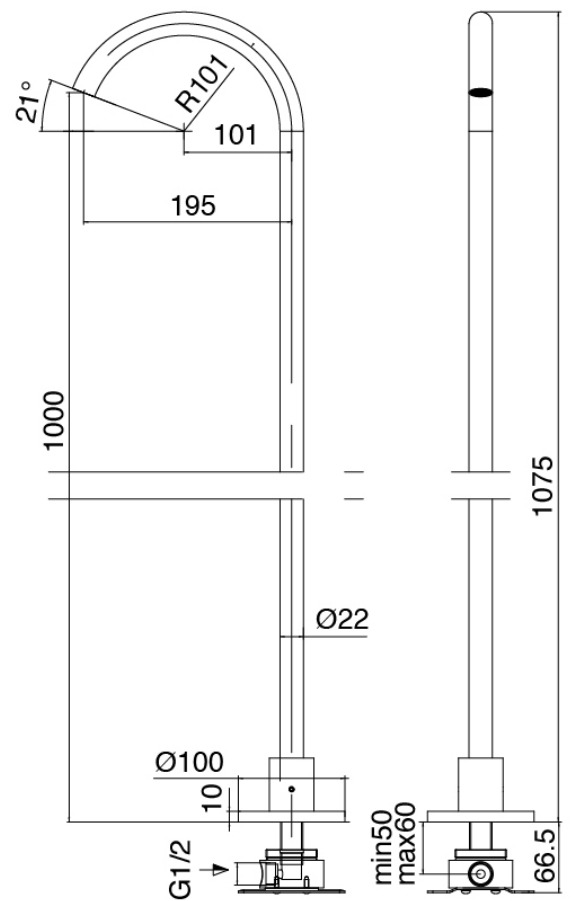

Q316 - Mitigeur lavabo à poser

Codice kit: 3400 GLT-060

Mitigeur lavabo à poser avec bec lavabo monte sur colonne

Componenti

Partie brute

Cod: 3300B099A00

Lavabo monte sur colonne - partie brute

Bec lavabo monte sur colonne

Cod: 3400T099A00

Bec lavabo monte sur colonne - L230 x H1000mm

Mitigeur mono-commande

Cod: 3305M108A00

Mitigeur a platt - Ø36mm

Manette

Cod: 3400MA01A00

HANDLE MA01 Manette pour mitigeur lavabo/bidet