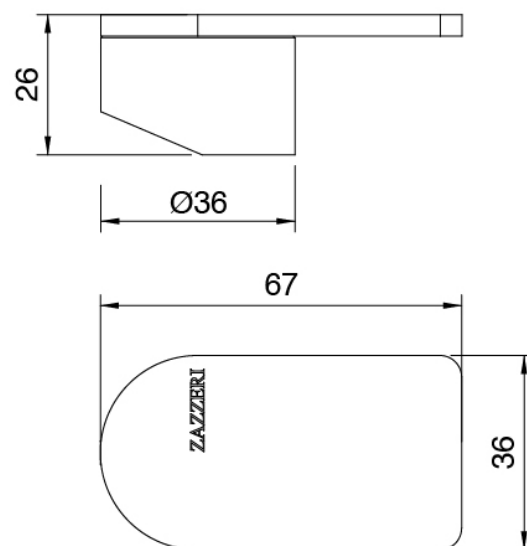

Cod: 3400T099A00

Bec lavabo monte sur colonne - L230 x H1000mm

Mitigeur mono-commande

Cod: 3305M108A00

Mitigeur a platt - Ø36mm

Manette

Cod: 3400MA01A00

HANDLE MA01 Manette pour mitigeur lavabo/bidet