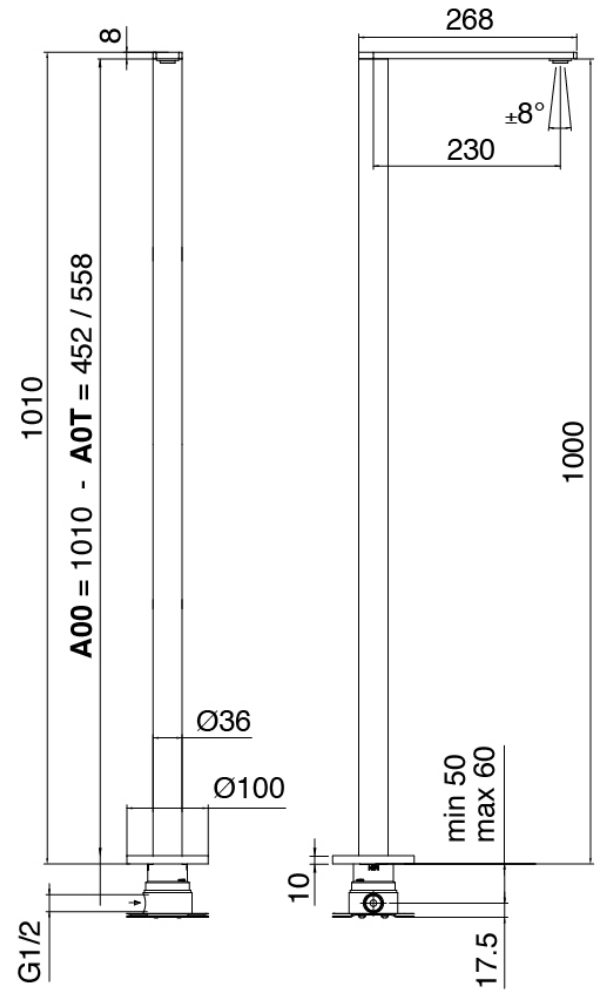

Q316 - Mitigeur lavabo à poser

Codice kit: 3400 GLT-060

Mitigeur lavabo à poser avec bec lavabo monte sur colonne

Componenti

Partie brute

Cod: 3300B099A00

Lavabo monte sur colonne - partie brute

Bec lavabo monte sur colonne

Cod: 3400T099A00

Bec lavabo monte sur colonne - L230 x H1000mm

Mitigeur mono-commande

Cod: 3305M108A00

Mitigeur a platt - Ø36mm

Manette

Cod: 3400MA01A00

HANDLE MA01 Manette pour mitigeur lavabo/bidet