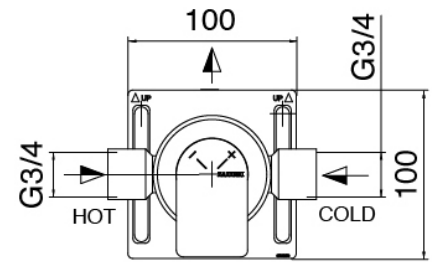

Robinets d'arrets en ligne - parties externes

Manette

Cod: 3400MA05A00

HANDLE MA05 Manette pour inverseur à 2/3 voies/robinet d'arrêt

Commande thermostatique

Cod: 3305T550AA0

Mitigeur thermostatique encastré - parties externes

Manette

Cod: 3400MA06A00

HANDLE MA06 Manette pour thermo

Finiture disponibili:

finiture speciali su richiesta salvo quantitativi minimi di ordine garantiti

acier brossé

ASAS

antracite