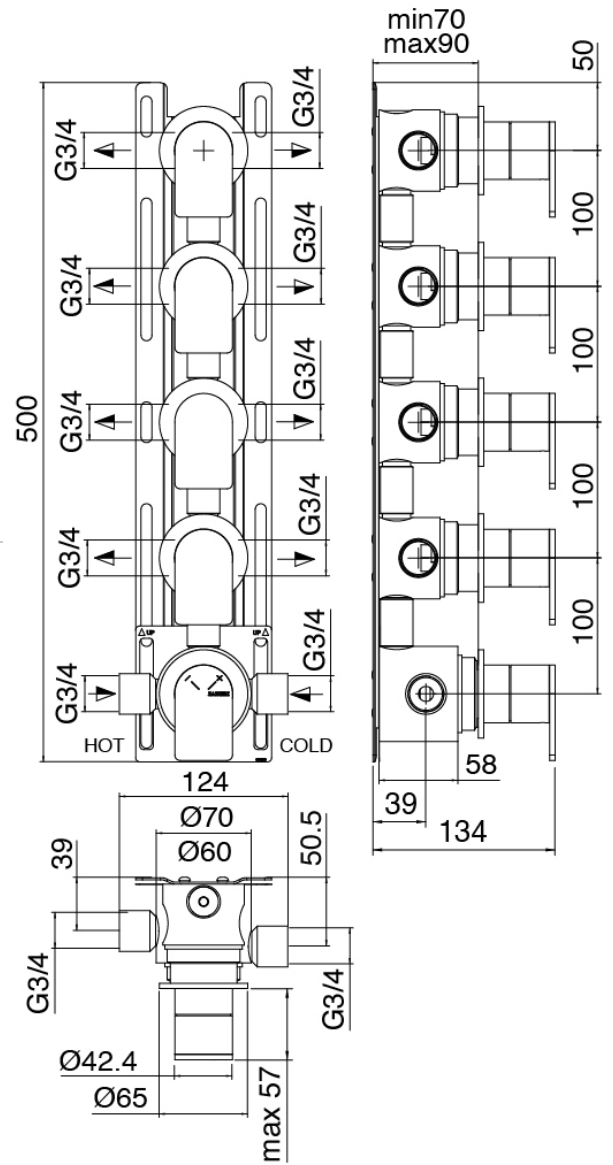

### Pomme de douche

Cod: 3400SO01A00

Pomme de douche mural orientable SPOT

## Set douchette

Cod: 3305Q419A00

Set douchette avec douchette - pris d'eau murale et support

## Partie brute

Cod: 33000804A00

Mitigeur thermostatique CONFORT encastré a 4 voies - partie brute