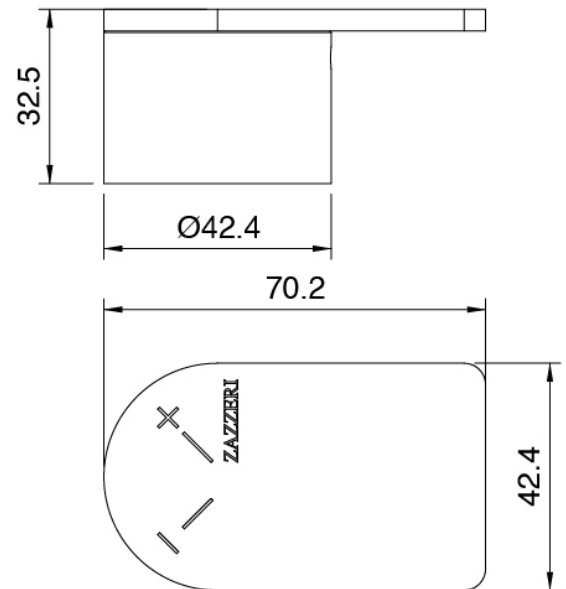

Commande thermostatique

Cod: 3305T550AA0

Mitigeur thermostatique encastré - parties externes

Manette

Cod: 3400MA06A00

HANDLE MA06 Manette pour thermo

Finiture disponibili:

finiture speciali su richiesta salvo quantitativi minimi di ordine garantiti

acier brossé

ASAS

antracite

APAP