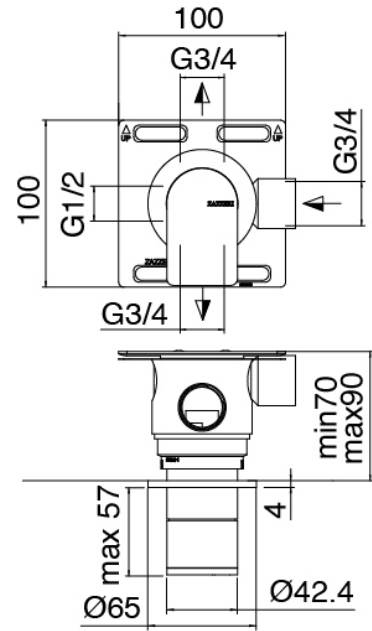

## Partie brute

Cod: 33000804A00

Mitigeur thermostatique CONFORT encastré a 4 voies - partie brute

## Manette

Cod: 3400MA05A00

HANDLE MA05 Manette pour inverseur à 2/3 voies/robinet d'arrêt