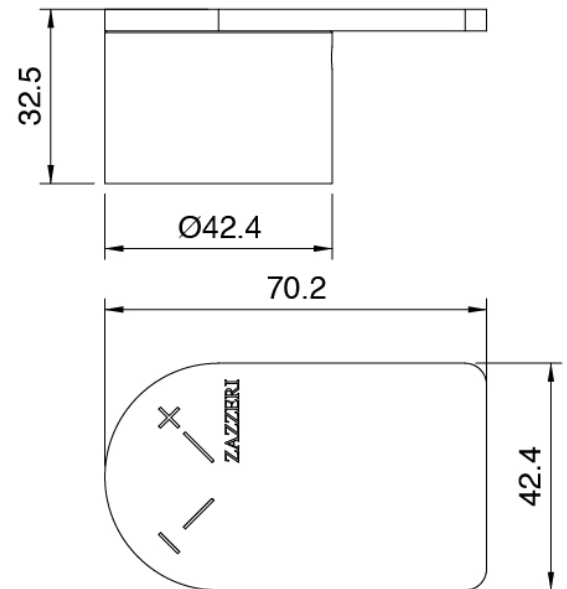

Set douchette

Cod: 3305Q419A00

Set douchette avec douchette - pris d'eau murale et support

Partie brute

Cod: 33000804A00

Mitigeur thermostatique CONFORT encastré a 4 voies - partie brute

Robinets en ligne

Cod: 3305Y407AA0

Robinets d'arrets en ligne - parties externes

Manette

Cod: 3400MA05A00

HANDLE MA05 Manette pour inverseur à 2/3 voies/robinet d'arrêt

Commande thermostatique

Cod: 3305T550AA0

Mitigeur thermostatique encastré - parties externes