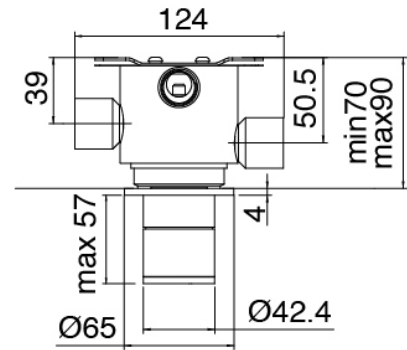

Robinets d'arrets en ligne - parties externes

Manette

Cod: 3400MA05A00

HANDLE MA05 Manette pour inverseur à 2/3 voies/robinet d'arrêt

Commande thermostatique

Cod: 3305T550AA0

Mitigeur thermostatique encastré - parties externes