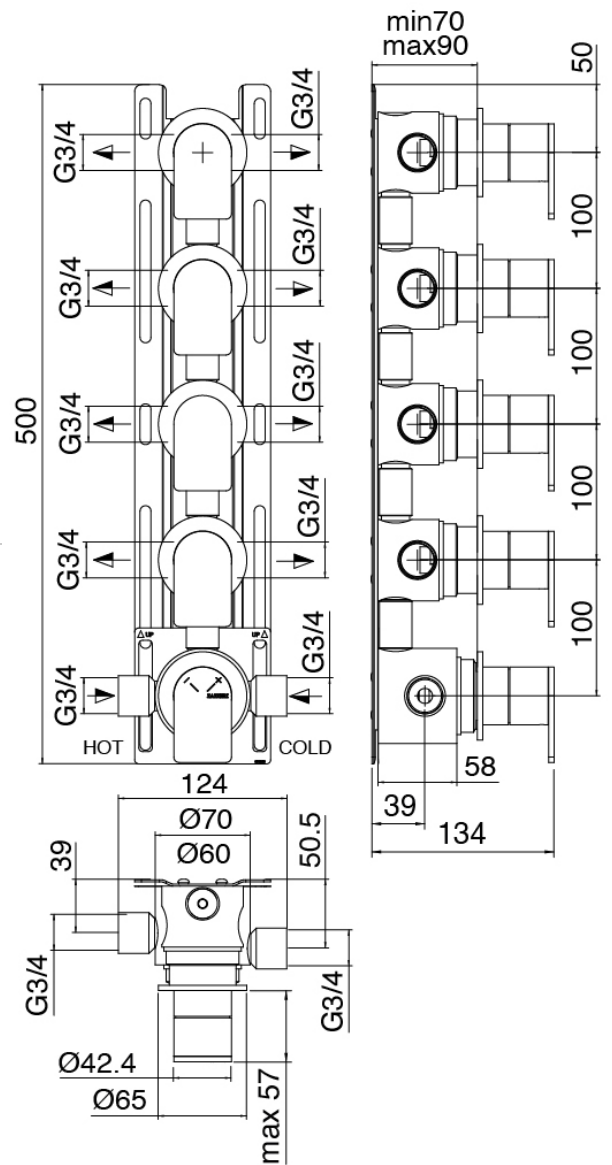

Q316 - Douche encastré

Codice kit: 3400 UDI-150

Pomme de douche SPOT (Q.tà 2) et mitigeur thermostatique encastré – 4 sorties avec douchette (Q.tà 2)

Componenti

Pomme de douche

Cod: 3400SO01A00

Pomme de douche mural orientable SPOT

Set douchette

Cod: 3305Q419A00

Set douchette avec douchette - pris d'eau murale et support

Partie brute

Cod: 33000804A00

Mitigeur thermostatique CONFORT encastré a 4 voies - partie brute

Robinets en ligne

Cod: 3305Y407AA0

Robinets d'arrets en ligne - parties externes

Manette

Cod: 3400MA05A00

HANDLE MA05 Manette pour inverseur à 2/3 voies/robinet d'arrêt

Commande thermostatique

Cod: 3305T550AA0

Mitigeur thermostatique encastré - parties externes