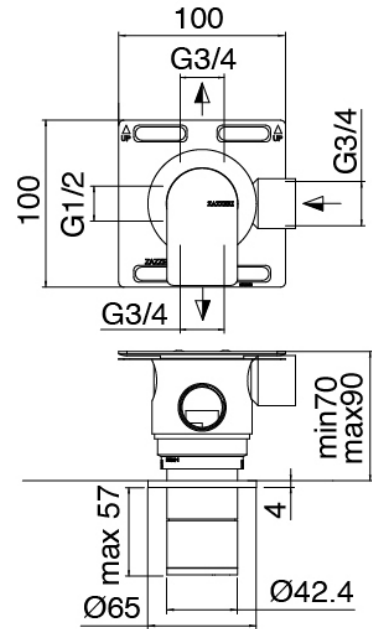

Q316 - Douche encastré

Codice kit: 3400 UDI-150

Pomme de douche SPOT (Q.tà 2) et mitigeur thermostatique encastré – 4 sorties avec douchette (Q.tà 2)

Componenti

Pomme de douche

Cod: 3400SO01A00

Pomme de douche mural orientable SPOT

Set douchette

Cod: 3305Q419A00

Set douchette avec douchette - pris d'eau murale et support

Partie brute

Cod: 33000804A00

Mitigeur thermostatique CONFORT encastré a 4 voies - partie brute

Robinets en ligne

Cod: 3305Y407AA0

Robinets d'arrets en ligne - parties externes

Manette

Cod: 3400MA05A00

HANDLE MA05 Manette pour inverseur à 2/3 voies/robinet d'arrêt

Commande thermostatique

Cod: 3305T550AA0

Mitigeur thermostatique encastré - parties externes