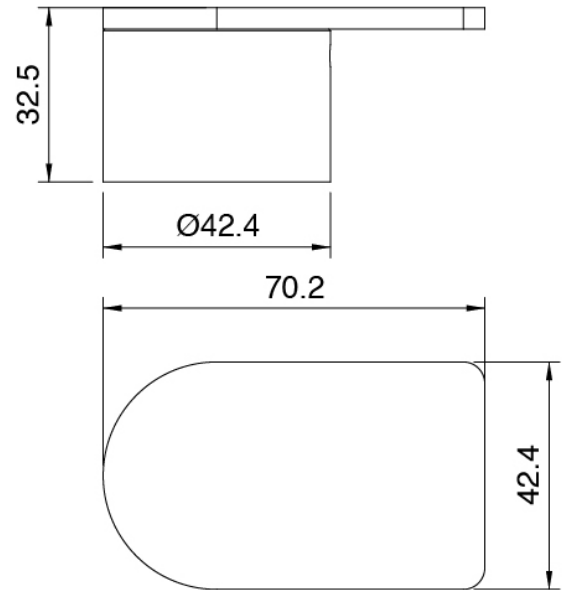

Manette

Cod: 3400MA05A00

HANDLE MA05 Manette pour inverseur à 2/3 voies/robinet d'arrêt