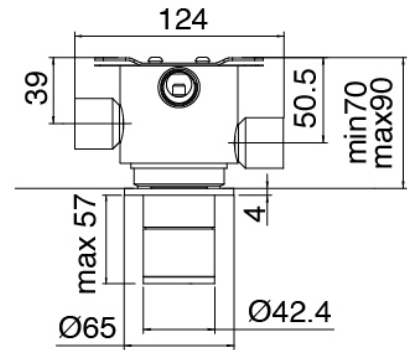

Commande thermostatique

Cod: 3305T550AA0

Mitigeur thermostatique encastré - parties externes

Manette

Cod: 3400MA06A00

HANDLE MA06 Manette pour thermo

Finiture disponibili:

finiture speciali su richiesta salvo quantitativi minimi di ordine garantiti

acier brossé

ASAS

antracite

APAP