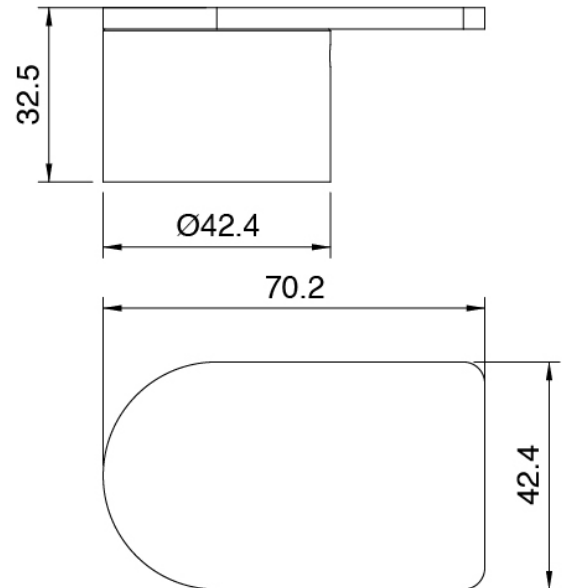

Q316 - Douche encastré

Codice kit: 3400 UDI-150

Pomme de douche SPOT (Q.tà 2) et mitigeur thermostatique encastré – 4 sorties avec douchette (Q.tà 2)

Componenti

Pomme de douche

Cod: 3400SO01A00

Pomme de douche mural orientable SPOT

Set douchette

Cod: 3305Q419A00

Set douchette avec douchette - pris d'eau murale et support

Partie brute

Cod: 33000804A00

Mitigeur thermostatique CONFORT encastré a 4 voies - partie brute

Robinets en ligne

Cod: 3305Y407AA0

Robinets d'arrets en ligne - parties externes

Manette

Cod: 3400MA05A00

HANDLE MA05 Manette pour inverseur à 2/3 voies/robinet d'arrêt

Commande thermostatique

Cod: 3305T550AA0

Mitigeur thermostatique encastré - parties externes