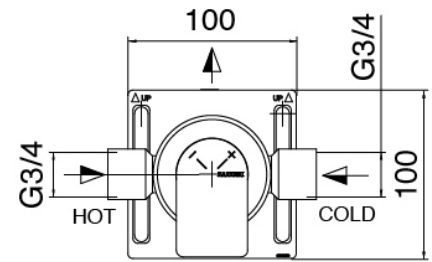

Commande thermostatique

Cod: 3305T550AA0

Mitigeur thermostatique encastré - parties externes

Manette

Cod: 3400MA06A00

HANDLE MA06 Manette pour thermo

Finiture disponibili:

finiture speciali su richiesta salvo quantitativi minimi di ordine garantiti

acier brossé

ASAS

antracite

APAP