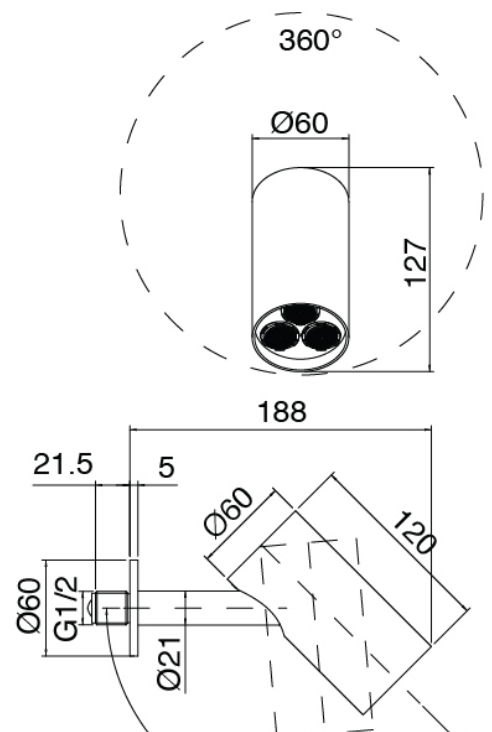

## Q316 - Douche encastré

Codice kit: 3400 UDI-150

Pomme de douche SPOT (Q.tà 2) et mitigeur thermostatique encastré – 4 sorties avec douchette (Q.tà 2)

### Pomme de douche

Cod: 3400SO01A00

Pomme de douche mural orientable SPOT

## Partie brute

Cod: 33000804A00

Mitigeur thermostatique CONFORT encastré a 4 voies - partie brute