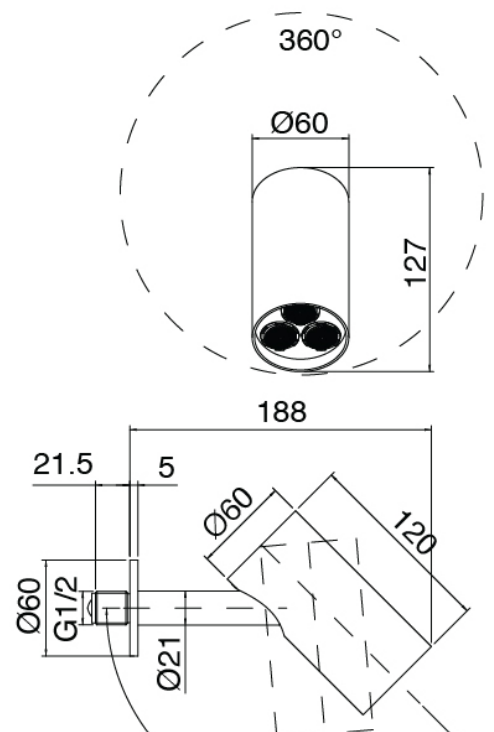

Q316 - Douche encastré

Codice kit: 3400 UDI-150

Pomme de douche SPOT (Q.tà 2) et mitigeur thermostatique encastré – 4 sorties avec douchette (Q.tà 2)

Componenti

Pomme de douche

Cod: 3400SO01A00

Pomme de douche mural orientable SPOT

Set douchette

Cod: 3305Q419A00

Set douchette avec douchette - pris d'eau murale et support

Partie brute

Cod: 33000804A00

Mitigeur thermostatique CONFORT encastré a 4 voies - partie brute

Robinets en ligne

Cod: 3305Y407AA0

Robinets d'arrets en ligne - parties externes

Manette

Cod: 3400MA05A00

HANDLE MA05 Manette pour inverseur à 2/3 voies/robinet d'arrêt

Commande thermostatique

Cod: 3305T550AA0

Mitigeur thermostatique encastré - parties externes