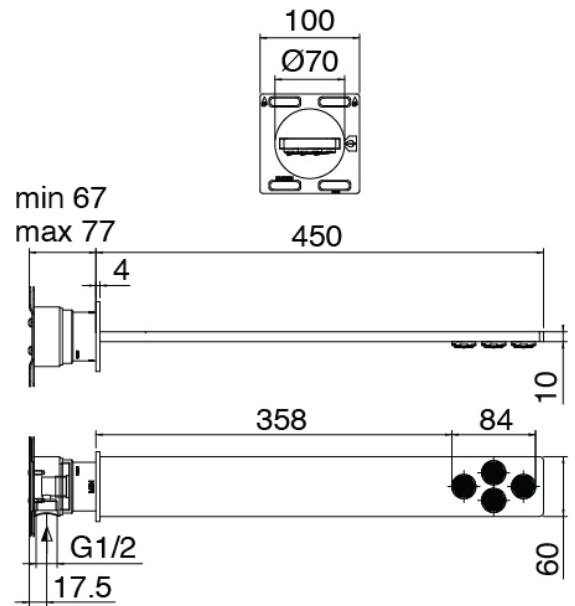

Q316 - Douche encastré

Codice kit: 3400 UDI-140

Pomme de douche STECCA (Q.tà 2) et mitigeur thermostatique encastré avec douchette

Componenti

Pomme de douche

Cod: 3400SO02A00

Pomme de douche mural STECCA

Partie brute

Cod: 3300B121A00

Pomme de douche mural - partie brute

Set douchette

Cod: 3305Q419A00

Set douchette avec douchette - pris d'eau murale et support

Partie brute

Cod: 3300D802A00

Mitigeur thermostatique encastre Smart a 2 voies - (1 inverseur avec stop) - partie brute

Inverseur

Cod: 3305Y408AA0

Inverseur - parties externes

Manette

Cod: 3400MA05A00

HANDLE MA05 Manette pour inverseur à 2/3 voies/robinet d'arrêt

Commande thermostatique

Cod: 3305T550AA0

Mitigeur thermostatique encastre - parties externes

Manette

Cod: 3400MA06A00

HANDLE MA06 Manette pour thermo

Finiture disponibili:

finiture speciali su richiesta salvo quantitativi minimi di ordine garantiti