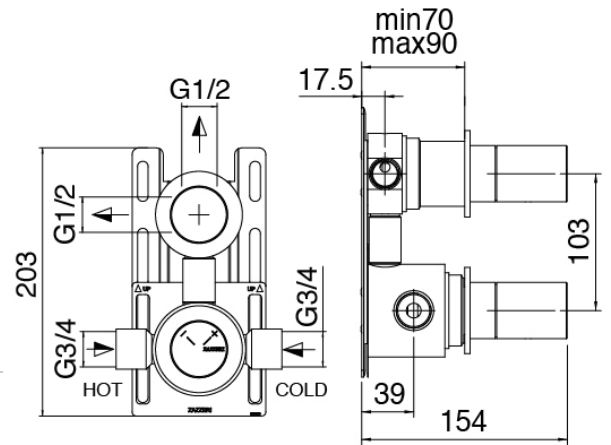

Q316 - Douche encastré

Codice kit: 3400 UDI-140

Pomme de douche STECCA (Q.tà 2) et mitigeur thermostatique encastré avec douchette

Componenti

Pomme de douche

Cod: 3400SO02A00

Pomme de douche mural STECCA

Partie brute

Cod: 3300B121A00

Pomme de douche mural - partie brute

Set douchette

Cod: 3305Q419A00

Set douchette avec douchette - pris d'eau murale et support

Partie brute

Cod: 3300D802A00

Mitigeur thermostatique encastre Smart a 2 voies - (1 inverseur avec stop) - partie brute

Inverseur

Cod: 3305Y408AA0

Inverseur - parties externes

Manette

Cod: 3400MA05A00

HANDLE MA05 Manette pour inverseur à 2/3 voies/robinet d'arrêt

Commande thermostatique

Cod: 3305T550AA0

Mitigeur thermostatique encastre - parties externes

Manette

Cod: 3400MA06A00

HANDLE MA06 Manette pour thermo

Finiture disponibili:

finiture speciali su richiesta salvo quantitativi minimi di ordine garantiti