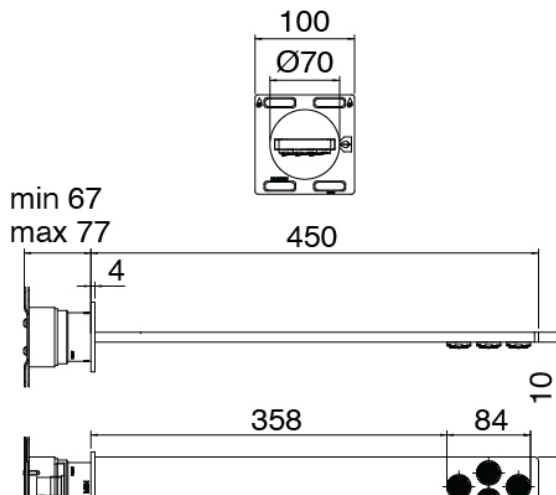

Q316 - Douche encastré

Codice kit: 3400 UDI-140

Pomme de douche STECCA (Q.tà 2) et mitigeur thermostatique encastré avec douchette

Componenti

Pomme de douche

Cod: 3400SO02A00

Pomme de douche mural STECCA

Partie brute

Cod: 3300B121A00

Pomme de douche mural - partie brute

Set douchette

Cod: 3305Q419A00

Set douchette avec douchette - pris d'eau murale et support

Partie brute

Cod: 3300D802A00

Mitigeur thermostatique encastre Smart a 2 voies - (1 inverseur avec stop) - partie brute

Inverseur

Cod: 3305Y408AA0

Inverseur - parties externes

Manette

Cod: 3400MA05A00

HANDLE MA05 Manette pour inverseur à 2/3 voies/robinet d'arrêt

Commande thermostatique

Cod: 3305T550AA0

Mitigeur thermostatique encastre - parties externes

Manette

Cod: 3400MA06A00

HANDLE MA06 Manette pour thermo

Finiture disponibili:

finiture speciali su richiesta salvo quantitativi minimi di ordine garantiti