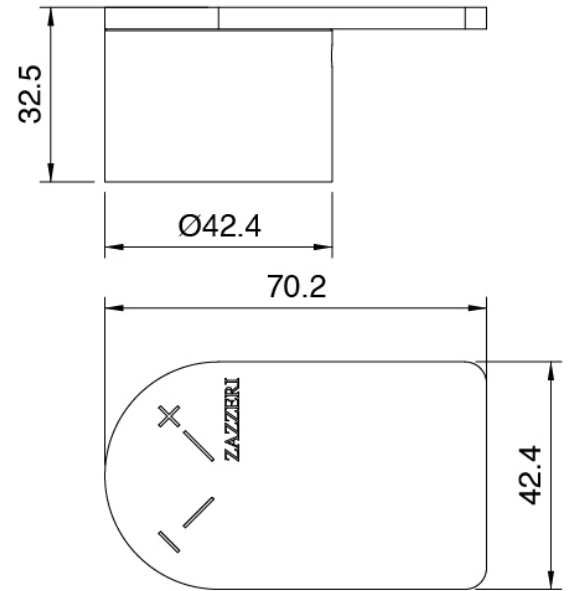

Mitigeur thermostatique encastre - parties externes

Manette

Cod: 3400MA06A00

HANDLE MA06 Manette pour thermo

Finiture disponibili:

finiture speciali su richiesta salvo quantitativi minimi di ordine garantiti