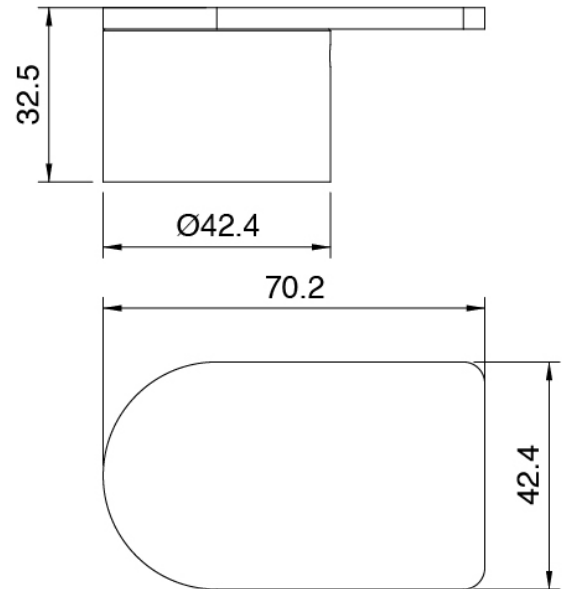

Inverseur

Cod: 3305Y408AA0

Inverseur - parties externes

Manette

Cod: 3400MA05A00

HANDLE MA05 Manette pour inverseur à 2/3 voies/robinet d'arrêt

Commande thermostatique

Cod: 3305T550AA0

Mitigeur thermostatique encastre - parties externes