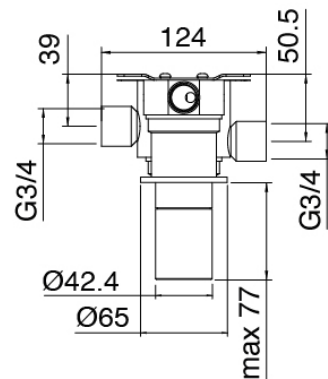

Q316 - Douche encastré

Codice kit: 3400 UDI-140

Pomme de douche STECCA (Q.tà 2) et mitigeur thermostatique encastré avec douchette

Componenti

Pomme de douche

Cod: 3400SO02A00

Pomme de douche mural STECCA

Partie brute

Cod: 3300B121A00

Pomme de douche mural - partie brute

Set douchette

Cod: 3305Q419A00

Set douchette avec douchette - pris d'eau murale et support

Partie brute

Cod: 3300D802A00

Mitigeur thermostatique encastre Smart a 2 voies - (1 inverseur avec stop) - partie brute

Inverseur

Cod: 3305Y408AA0

Inverseur - parties externes

Manette

Cod: 3400MA05A00

HANDLE MA05 Manette pour inverseur à 2/3 voies/robinet d'arrêt

Commande thermostatique

Cod: 3305T550AA0

Mitigeur thermostatique encastre - parties externes

Manette

Cod: 3400MA06A00

HANDLE MA06 Manette pour thermo

Finiture disponibili:

finiture speciali su richiesta salvo quantitativi minimi di ordine garantiti