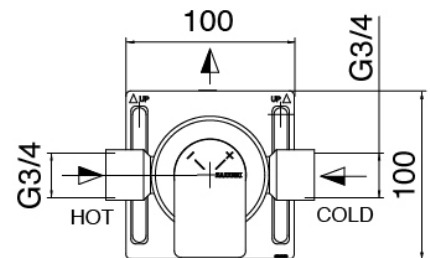

Cod: 3300B121A00

Pomme de douche mural - partie brute

Set douchette

Cod: 3305Q419A00

Set douchette avec douchette - pris d'eau murale et support

Partie brute

Cod: 3300D802A00

Mitigeur thermostatique encastre Smart a 2 voies - (1 inverseur avec stop) - partie brute

Inverseur

Cod: 3305Y408AA0

Inverseur - parties externes

Manette

Cod: 3400MA05A00

HANDLE MA05 Manette pour inverseur à 2/3 voies/robinet d'arrêt

Commande thermostatique

Cod: 3305T550AA0

Mitigeur thermostatique encastre - parties externes

Manette

Cod: 3400MA06A00

HANDLE MA06 Manette pour thermo

Finiture disponibili:

finiture speciali su richiesta salvo quantitativi minimi di ordine garantiti