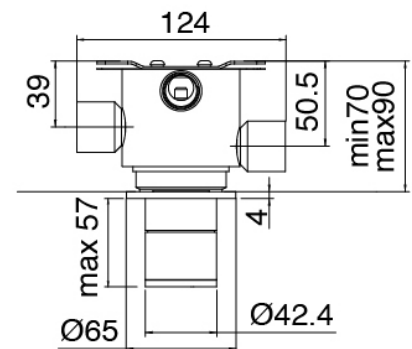

Inverseur

Cod: 3305Y408AA0

Inverseur - parties externes

Manette

Cod: 3400MA05A00

HANDLE MA05 Manette pour inverseur à 2/3 voies/robinet d'arrêt

Commande thermostatique

Cod: 3305T550AA0

Mitigeur thermostatique encastre - parties externes

Manette

Cod: 3400MA06A00

HANDLE MA06 Manette pour thermo

Finiture disponibili:

finiture speciali su richiesta salvo quantitativi minimi di ordine garantiti