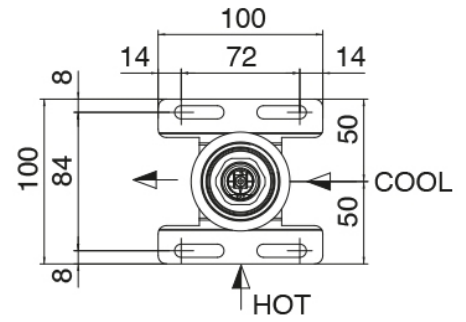

Q316 - Pomme de douche

Codice kit: 3400 SDI-130

Pomme de douche SPOT et mitigeur encastré – 1 sortie

Componenti

Pomme de douche

Cod: 3400SO01A00

Pomme de douche mural orientable SPOT

Partie brute

Cod: 3300B402A00

Mitigeur douche a encastrer - partie brute

Mitigeur mono-commande

Cod: 3305A402AA0

Mitigeur douche a encastrer - sans plaque- partie externe

Manette

Cod: 3400MA02A00

HANDLE MA02 Manette éléments à encastrer