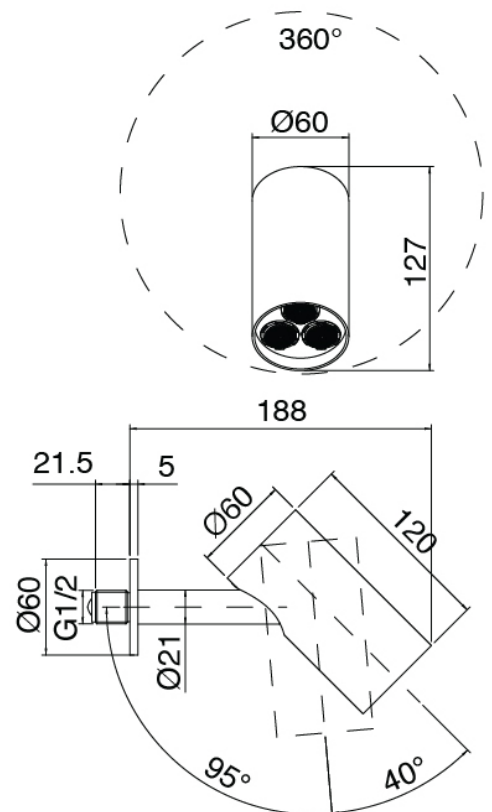

Q316 - Pomme de douche

Codice kit: 3400 SDI-130

Pomme de douche SPOT et mitigeur encastré – 1 sortie

Componenti

Pomme de douche

Cod: 3400SO01A00

Pomme de douche mural orientable SPOT

Partie brute

Cod: 3300B402A00

Mitigeur douche a encastrer - partie brute

Mitigeur mono-commande

Cod: 3305A402AA0

Mitigeur douche a encastrer - sans plaque- partie externe

Manette

Cod: 3400MA02A00

HANDLE MA02 Manette éléments à encastrer