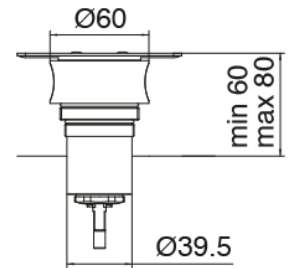

Q316 - Pomme de douche

Codice kit: 3400 SDI-130

Pomme de douche SPOT et mitigeur encastré – 1 sortie

Componenti

Pomme de douche

Cod: 3400SO01A00

Pomme de douche mural orientable SPOT

Partie brute

Cod: 3300B402A00

Mitigeur douche a encastrer - partie brute

Mitigeur mono-commande

Cod: 3305A402AA0

Mitigeur douche a encastrer - sans plaque- partie externe

Manette

Cod: 3400MA02A00

HANDLE MA02 Manette éléments à encastrer