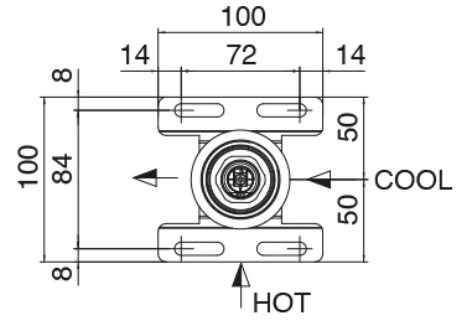

Q316 - Pomme de douche

Codice kit: 3400 SDI-130

Pomme de douche SPOT et mitigeur encastré – 1 sortie

Componenti

Pomme de douche

Cod: 3400SO01A00

Pomme de douche mural orientable SPOT

Partie brute

Cod: 3300B402A00

Mitigeur douche a encastrer - partie brute

Mitigeur mono-commande

Cod: 3305A402AA0

Mitigeur douche a encastrer - sans plaque- partie externe

Manette

Cod: 3400MA02A00

HANDLE MA02 Manette éléments à encastrer