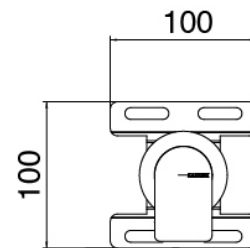

Cod: 3300B402A00

Mitigeur douche a encastrer - partie brute

Mitigeur mono-commande

Cod: 3305A402AA0

Mitigeur douche a encastrer - sans plaque- partie externe

Manette

Cod: 3400MA02A00

HANDLE MA02 Manette éléments à encastrer