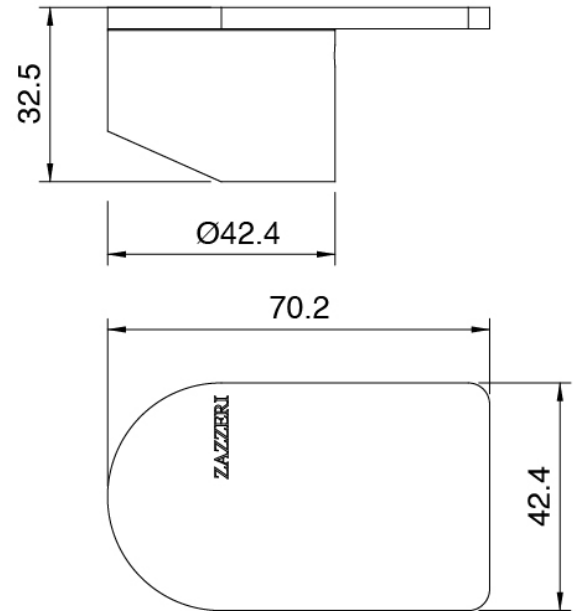

Q316 - Pomme de douche

Codice kit: 3400 SDI-130

Pomme de douche SPOT et mitigeur encastré – 1 sortie

Componenti

Pomme de douche

Cod: 3400SO01A00

Pomme de douche mural orientable SPOT

Partie brute

Cod: 3300B402A00

Mitigeur douche a encastrer - partie brute

Mitigeur mono-commande

Cod: 3305A402AA0

Mitigeur douche a encastrer - sans plaque- partie externe

Manette

Cod: 3400MA02A00

HANDLE MA02 Manette éléments à encastrer