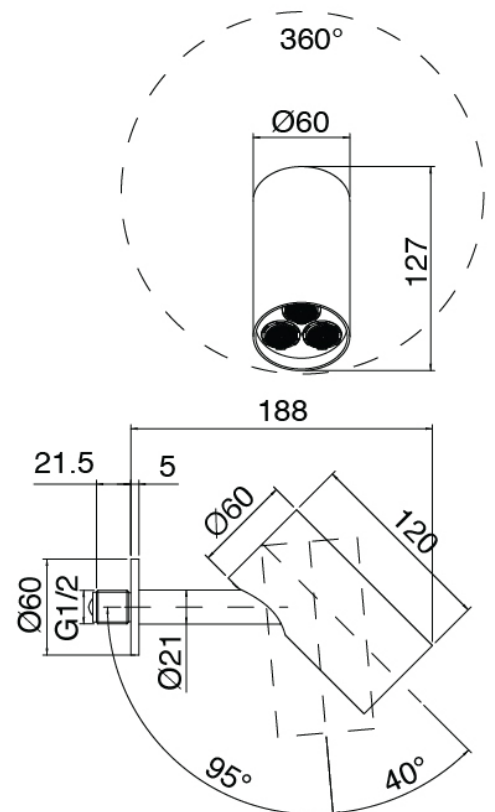

Q316 - Pomme de douche

Codice kit: 3400 SDI-130

Pomme de douche SPOT et mitigeur encastré – 1 sortie

Componenti

Pomme de douche

Cod: 3400SO01A00

Pomme de douche mural orientable SPOT

Partie brute

Cod: 3300B402A00

Mitigeur douche a encastrer - partie brute

Mitigeur mono-commande

Cod: 3305A402AA0

Mitigeur douche a encastrer - sans plaque- partie externe

Manette

Cod: 3400MA02A00

HANDLE MA02 Manette éléments à encastrer