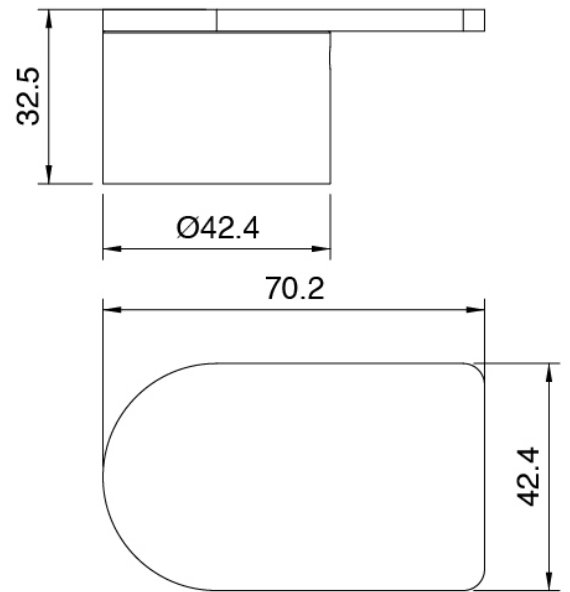

Manette

Cod: 3400MA04A00
HANDLE MA04 Manette pour inverseur à 2 voies sans fermeture

Finiture disponibili:

finiture speciali su richiesta salvo quantitativi minimi di ordine garantiti

acier brossé

ASAS

antracite

APAP