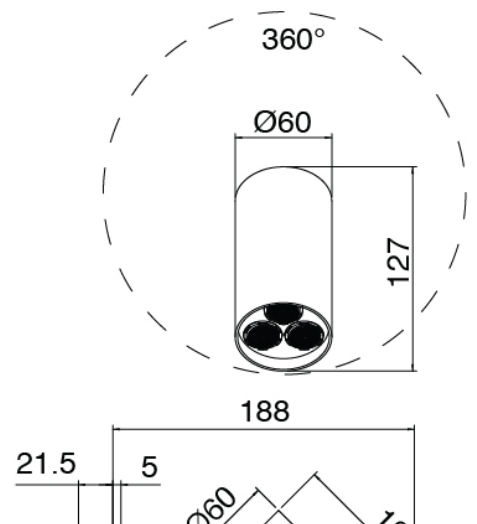

Q316 - Pomme de douche et douchette

Codice kit: 3400 DDI-090

Pomme de douche SPOT (Q.tà 2), douchette et mitigeur encastrè – 2 sorties

Componenti

Pomme de douche

Cod: 3400SO01A00

Pomme de douche mural orientable SPOT

Partie brute

Cod: 3300B401A01

Mitigeur douche a encastrer avec inverseur et
Douchette - partie brute

Mitigeur mono-commande avec douchette

Cod: 3305A401AA1

Mitigeur douche a encastrer avec inverseur et
Douchette- sans plaque- partie externe

Manette

Cod: 3400MA02A00
HANDLE MA02 Manette éléments à encastrer

Manette

Cod: 3400MA04A00
HANDLE MA04 Manette pour inverseur à 2 voies sans fermeture

Finiture disponibili:

finiture speciali su richiesta salvo quantitativi minimi di ordine garantiti