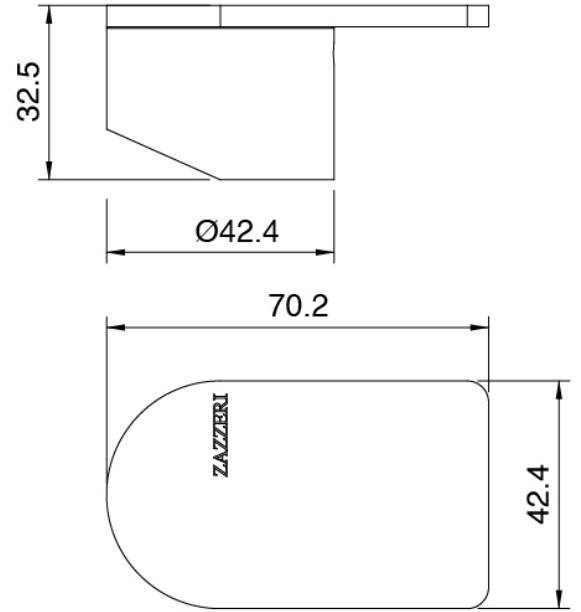

Q316 - Pomme de douche et douchette

Codice kit: 3400 DDI-090

Pomme de douche SPOT (Q.tà 2), douchette et mitigeur encastrè – 2 sorties

Componenti

Pomme de douche

Cod: 3400SO01A00

Pomme de douche mural orientable SPOT

Partie brute

Cod: 3300B401A01

Mitigeur douche a encastrer avec inverseur et
Douchette - partie brute

Mitigeur mono-commande avec douchette

Cod: 3305A401AA1

Mitigeur douche a encastrer avec inverseur et
Douchette- sans plaque- partie externe

Manette

Cod: 3400MA02A00
HANDLE MA02 Manette éléments à encastrer

Manette

Cod: 3400MA04A00
HANDLE MA04 Manette pour inverseur à 2 voies sans fermeture

Finiture disponibili:

finiture speciali su richiesta salvo quantitativi minimi di ordine garantiti