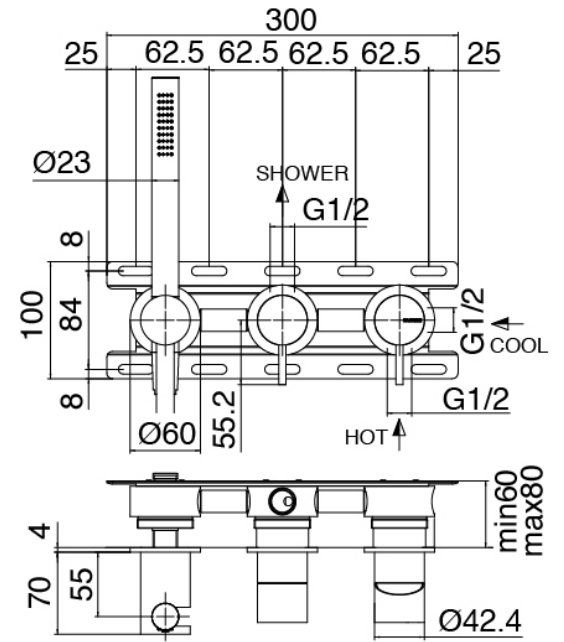

Q316 - Pomme de douche et douchette

Codice kit: 3400 DDI-090

Pomme de douche SPOT (Q.tà 2), douchette et mitigeur encastrè – 2 sorties

Componenti

Pomme de douche

Cod: 3400SO01A00

Pomme de douche mural orientable SPOT

Partie brute

Cod: 3300B401A01

Mitigeur douche a encastrer avec inverseur et
Douchette - partie brute

Mitigeur mono-commande avec douchette

Cod: 3305A401AA1

Mitigeur douche a encastrer avec inverseur et
Douchette- sans plaque- partie externe

Manette

Cod: 3400MA02A00
HANDLE MA02 Manette éléments à encastrer

Manette

Cod: 3400MA04A00
HANDLE MA04 Manette pour inverseur à 2 voies sans fermeture

Finiture disponibili:

finiture speciali su richiesta salvo quantitativi minimi di ordine garantiti