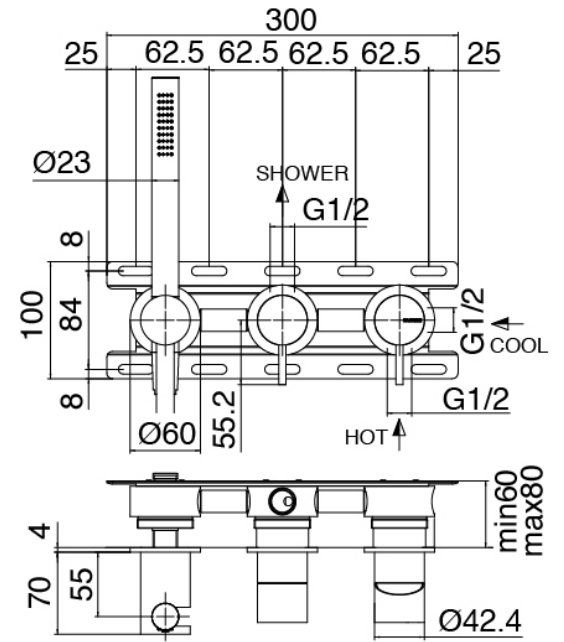

## Q316 - Pomme de douche et douchette

Codice kit: 3400 DDI-090

Pomme de douche SPOT (Q.tà 2), douchette et mitigeur encastrè – 2 sorties

### Pomme de douche

Cod: 3400SO01A00

Pomme de douche mural orientable SPOT

### Partie brute

Cod: 3300B401A01

Mitigeur douche a encastrer avec inverseur et  
Douchette - partie brute

### Mitigeur mono-commande avec douchette

Cod: 3305A401AA1

Mitigeur douche a encastrer avec inverseur et  
Douchette- sans plaque- partie externe