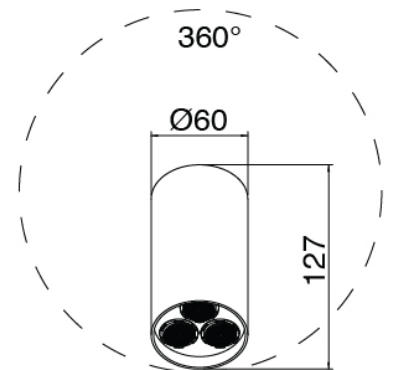

Q316 - Pomme de douche et douchette

Codice kit: 3400 DDI-090

Pomme de douche SPOT (Q.tà 2), douchette et mitigeur encastrè – 2 sorties

Componenti

Pomme de douche

Cod: 3400SO01A00

Pomme de douche mural orientable SPOT