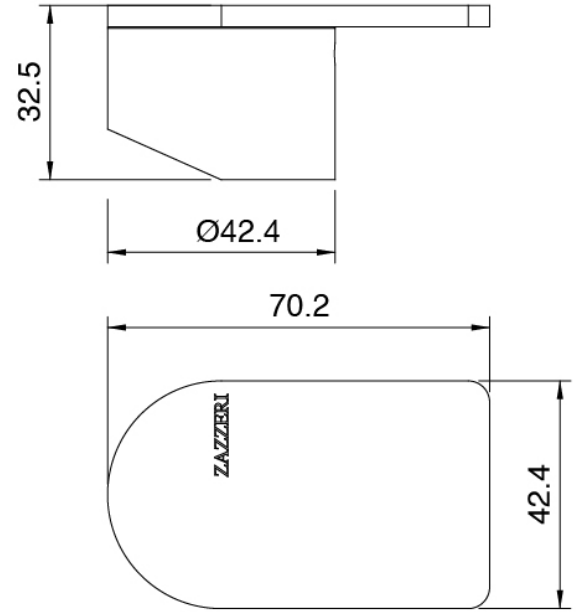

Manette

Cod: 3400MA02A00
HANDLE MA02 Manette éléments à encastrer