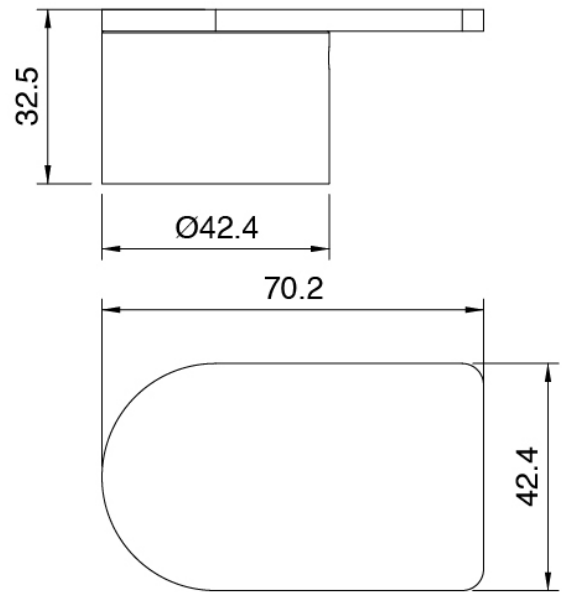

Q316 - Pomme de douche et douchette

Codice kit: 3400 DDI-090

Pomme de douche SPOT (Q.tà 2), douchette et mitigeur encastrè – 2 sorties

Componenti

Pomme de douche

Cod: 3400SO01A00

Pomme de douche mural orientable SPOT

Partie brute

Cod: 3300B401A01

Mitigeur douche a encastrer avec inverseur et
Douchette - partie brute

Mitigeur mono-commande avec douchette

Cod: 3305A401AA1

Mitigeur douche a encastrer avec inverseur et
Douchette- sans plaque- partie externe

Manette

Cod: 3400MA02A00
HANDLE MA02 Manette éléments à encastrer

Manette

Cod: 3400MA04A00
HANDLE MA04 Manette pour inverseur à 2 voies sans fermeture

Finiture disponibili:

finiture speciali su richiesta salvo quantitativi minimi di ordine garantiti