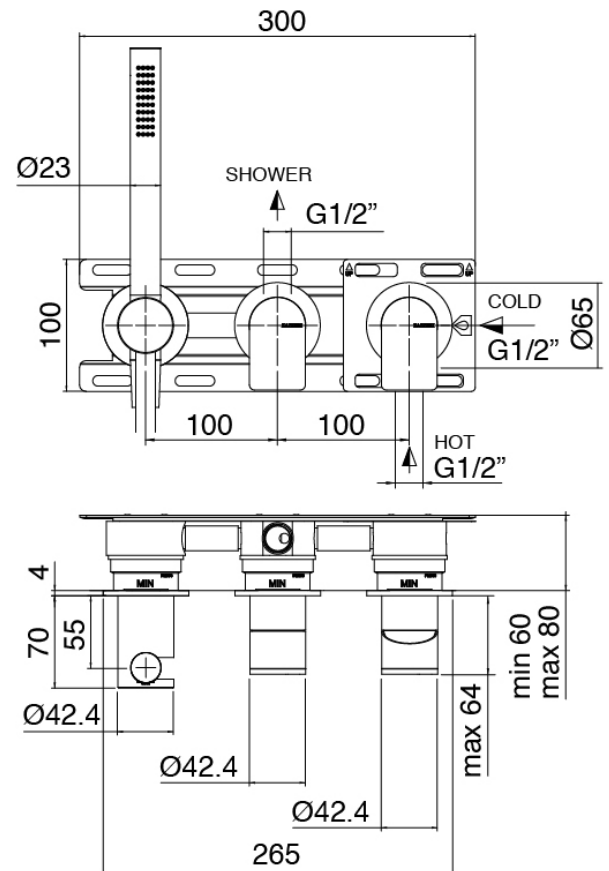

Q316 - Pomme de douche et douchette

Codice kit: 3400 DDI-090

Pomme de douche SPOT (Q.tà 2), douchette et mitigeur encastrè – 2 sorties

Componenti

Pomme de douche

Cod: 3400SO01A00

Pomme de douche mural orientable SPOT

Partie brute

Cod: 3300B401A01

Mitigeur douche a encastrer avec inverseur et
Douchette - partie brute

Mitigeur mono-commande avec douchette

Cod: 3305A401AA1

Mitigeur douche a encastrer avec inverseur et
Douchette- sans plaque- partie externe

Manette

Cod: 3400MA02A00
HANDLE MA02 Manette éléments à encastrer

Manette

Cod: 3400MA04A00
HANDLE MA04 Manette pour inverseur à 2 voies sans fermeture

Finiture disponibili:

finiture speciali su richiesta salvo quantitativi minimi di ordine garantiti