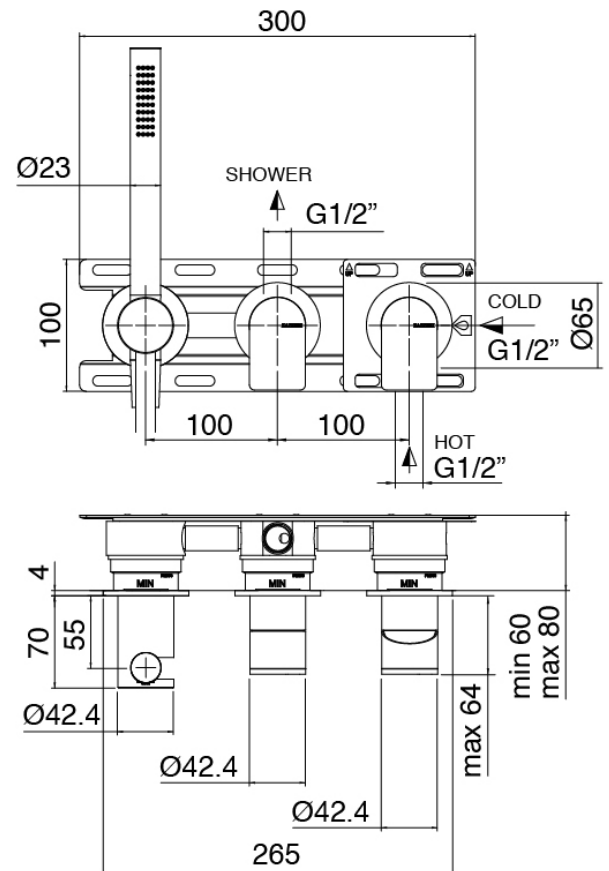

Mitigeur mono-commande avec douchette

Cod: 3305A401AA1

Mitigeur douche a encastrer avec inverseur et
Douchette- sans plaque- partie externe