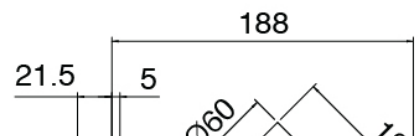

Q316 - Pomme de douche et douchette

Codice kit: 3400 DDI-090

Pomme de douche SPOT (Q.tà 2), douchette et mitigeur encastrè – 2 sorties

Componenti

Pomme de douche

Cod: 3400SO01A00

Pomme de douche mural orientable SPOT