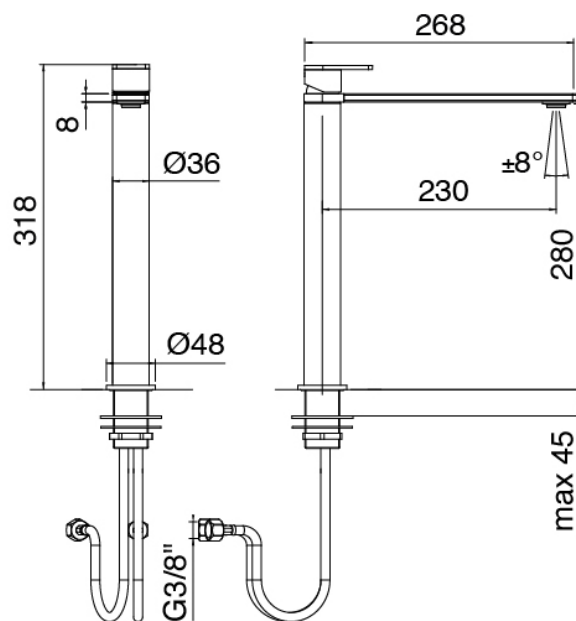

image not found or type unknown http://zazzeri.tesa.com.net/fr/wp-content/uploads/2017/04/b3daf2_357a4470072

Q316 - Mélangeur de cuisine

Codice kit: 3400 MLX-170

Mitigeur cuisine

Componenti

Mitigeur cuisine

Cod: 34001101A02

Mitigeur cuisine L230 x H280 mm

Manette

Cod: 3400MA01A00

HANDLE MA01 Manette pour mitigeur lavabo/bidet

Finiture disponibili:

finiture speciali su richiesta salvo quantitativi minimi di ordine garantiti