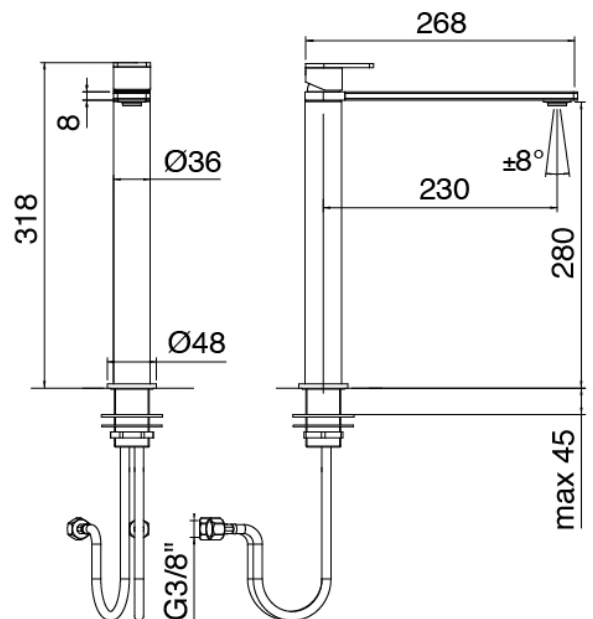

## Q316 - Mélangeur de cuisine

Codice kit: 3400 MLX-170  
Mitigeur cuisine

### Mitigeur cuisine

Cod: 34001101A02  
Mitigeur cuisine L230 x H280 mm

## Manette

Cod: 3400MA01A00  
HANDLE MA01 Manette pour mitigeur lavabo/bidet