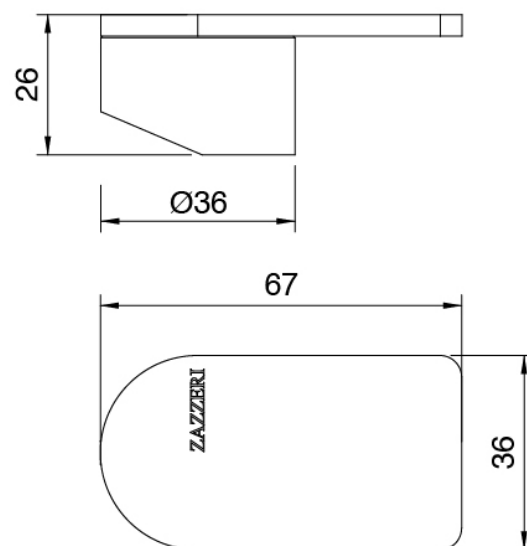

Cod: 34001101A02

Mitigeur cuisine L230 x H280 mm

Manette

Cod: 3400MA01A00

HANDLE MA01 Manette pour mitigeur lavabo/bidet

Finiture disponibili:

finiture speciali su richiesta salvo quantitativi minimi di ordine garantiti