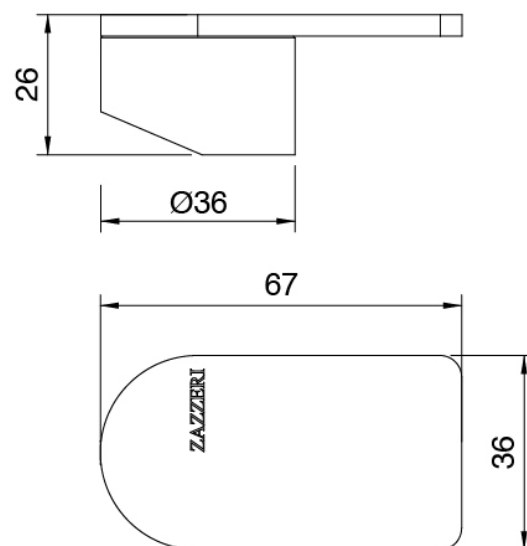

Manette

Cod: 3400MA01A00
HANDLE MA01 Manette pour mitigeur lavabo/bidet

Finiture disponibili:

finiture speciali su richiesta salvo quantitativi minimi di ordine garantiti

acier brossé

ASAS

antracite

APAP

bronzorame

BPBP

carbon

KPKP

rame

RPRP