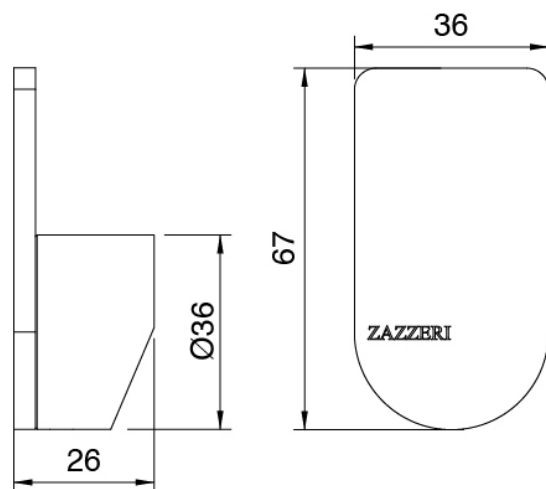

Q316 - Mélangeur de cuisine

Codice kit: 3400 MLX-160

Mitigeur cuisine avec douchette extractible

Componenti

Mitigeur cuisine avec douchette extractible

Cod: 34001101A01

Mitigeur cuisine avec douchette extractible L230 x H220

Manette

Cod: 3400MA07A00

HANDLE MA07 Manette pour mitigeur évier

Finiture disponibili:

finiture speciali su richiesta salvo quantitativi minimi di ordine garantiti

acier brossé

ASAS

antracite