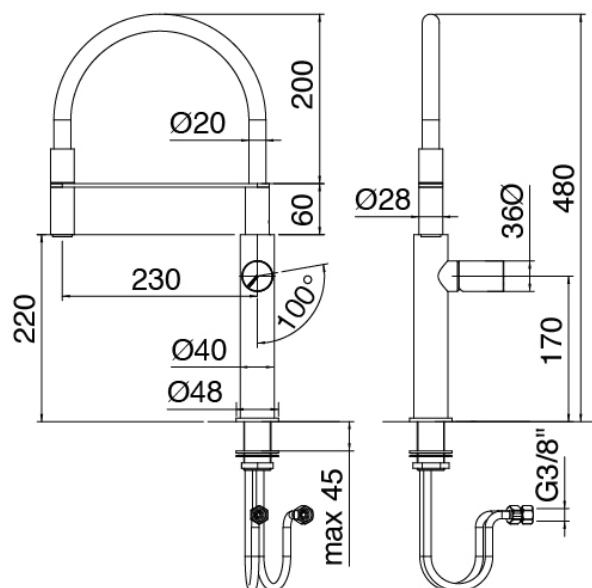

Q316 - Mélangeur de cuisine

Codice kit: 3400 MLX-160

Mitigeur cuisine avec douchette extractible

Componenti

Mitigeur cuisine avec douchette extractible

Cod: 34001101A01

Mitigeur cuisine avec douchette extractible L230 x H220

Manette

Cod: 3400MA07A00

HANDLE MA07 Manette pour mitigeur évier

Finiture disponibili:

finiture speciali su richiesta salvo quantitativi minimi di ordine garantiti

acier brossé

ASAS

antracite