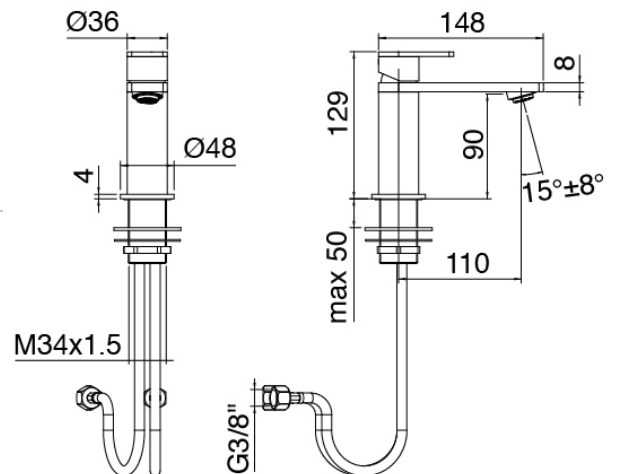

Q316 - Mitigeur bidet

Codice kit: 3400 MBX-080

Mitigeur bidet sans bonde vidange

Componenti

Mitigeur mono-commande

Cod: 34001201A00

Mitigeur bidet sans bonde vidange - L110 x H90 mm

Manette

Cod: 3400MA01A00

HANDLE MA01 Manette pour mitigeur lavabo/bidet

Finiture disponibili:

finiture speciali su richiesta salvo quantitativi minimi di ordine garantiti

acier brossè

ASAS

antracite

APAP