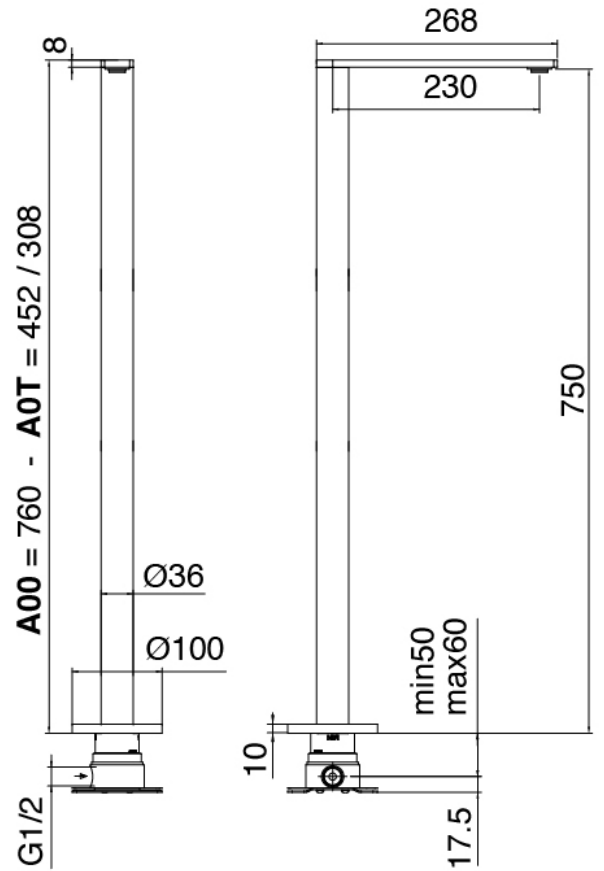

Q316 - Bain sur gorge

Codice kit: 3400 EVY-100

Mélangeur bain sur gorge a 3 trous avec bec monte sur colonne - 2 sorties

Componenti

Partie brute

Cod: 3300B099A00

Lavabo monte sur colonne - partie brute

Bec lavabo monte sur colonne

Cod: 3400V099A00

Bec lavabo monte sur colonne - L230 x H750 mm -
partie externe

Groupe mitigeur avec jet de distribution

Cod: 3305N498A01

Mitigeur bain/douche sur gorge a 3 trous - sans bec

Manette

Cod: 3400MA02A00
HANDLE MA02 Manette éléments à encastrer

Manette

Cod: 3400MA04A00
HANDLE MA04 Manette pour inverseur à 2 voies sans fermeture

Finiture disponibili:

finiture speciali su richiesta salvo quantitativi minimi di ordine garantiti

acier brossé

ASAS

antracite