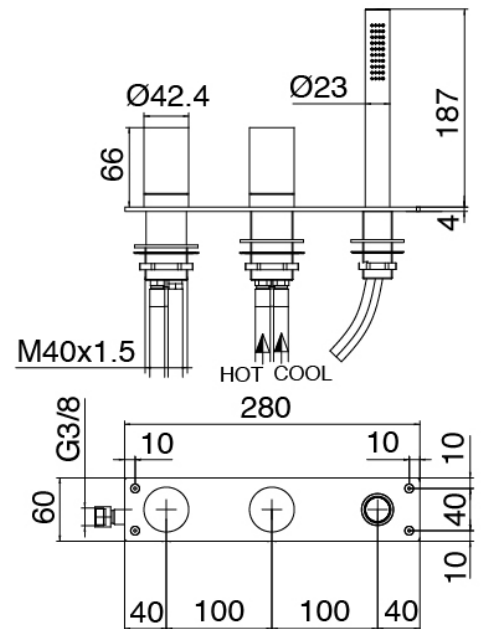

Q316 - Bain sur gorge

Codice kit: 3400 EVY-100

Mélangeur bain sur gorge a 3 trous avec bec monte sur colonne - 2 sorties

Componenti

Partie brute

Cod: 3300B099A00

Lavabo monte sur colonne - partie brute

Bec lavabo monte sur colonne

Cod: 3400V099A00

Bec lavabo monte sur colonne - L230 x H750 mm -
partie externe

Groupe mitigeur avec jet de distribution

Cod: 3305N498A01

Mitigeur bain/douche sur gorge a 3 trous - sans bec

Manette

Cod: 3400MA02A00
HANDLE MA02 Manette éléments à encastrer

Manette

Cod: 3400MA04A00
HANDLE MA04 Manette pour inverseur à 2 voies sans fermeture

Finiture disponibili:

finiture speciali su richiesta salvo quantitativi minimi di ordine garantiti

acier brossé

ASAS

antracite