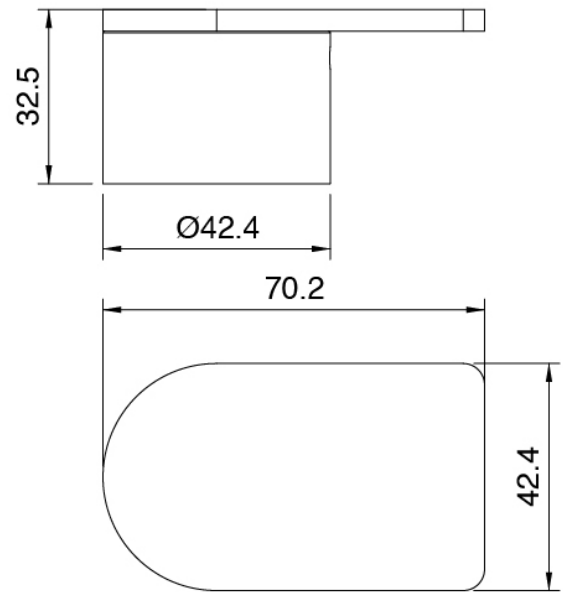

Q316 - Bain sur gorge

Codice kit: 3400 EVY-100

Mélangeur bain sur gorge a 3 trous avec bec monte sur colonne - 2 sorties

Componenti

Partie brute

Cod: 3300B099A00

Lavabo monte sur colonne - partie brute

Bec lavabo monte sur colonne

Cod: 3400V099A00

Bec lavabo monte sur colonne - L230 x H750 mm -
partie externe

Groupe mitigeur avec jet de distribution

Cod: 3305N498A01

Mitigeur bain/douche sur gorge a 3 trous - sans bec

Manette

Cod: 3400MA02A00
HANDLE MA02 Manette éléments à encastrer

Manette

Cod: 3400MA04A00
HANDLE MA04 Manette pour inverseur à 2 voies sans fermeture

Finiture disponibili:

finiture speciali su richiesta salvo quantitativi minimi di ordine garantiti

acier brossé

ASAS

antracite