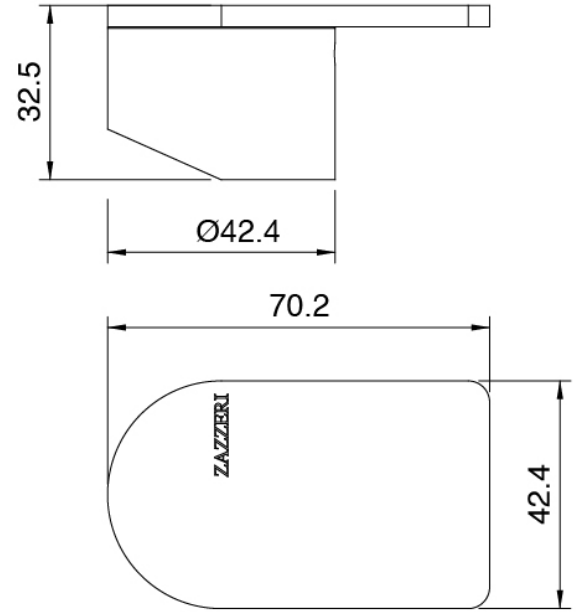

Q316 - Bain sur gorge

Codice kit: 3400 EVY-100

Mélangeur bain sur gorge a 3 trous avec bec monte sur colonne - 2 sorties

Componenti

Partie brute

Cod: 3300B099A00

Lavabo monte sur colonne - partie brute

Bec lavabo monte sur colonne

Cod: 3400V099A00

Bec lavabo monte sur colonne - L230 x H750 mm -
partie externe

Groupe mitigeur avec jet de distribution

Cod: 3305N498A01

Mitigeur bain/douche sur gorge a 3 trous - sans bec

Manette

Cod: 3400MA02A00
HANDLE MA02 Manette éléments à encastrer

Manette

Cod: 3400MA04A00
HANDLE MA04 Manette pour inverseur à 2 voies sans fermeture

Finiture disponibili:

finiture speciali su richiesta salvo quantitativi minimi di ordine garantiti

acier brossé

ASAS

antracite