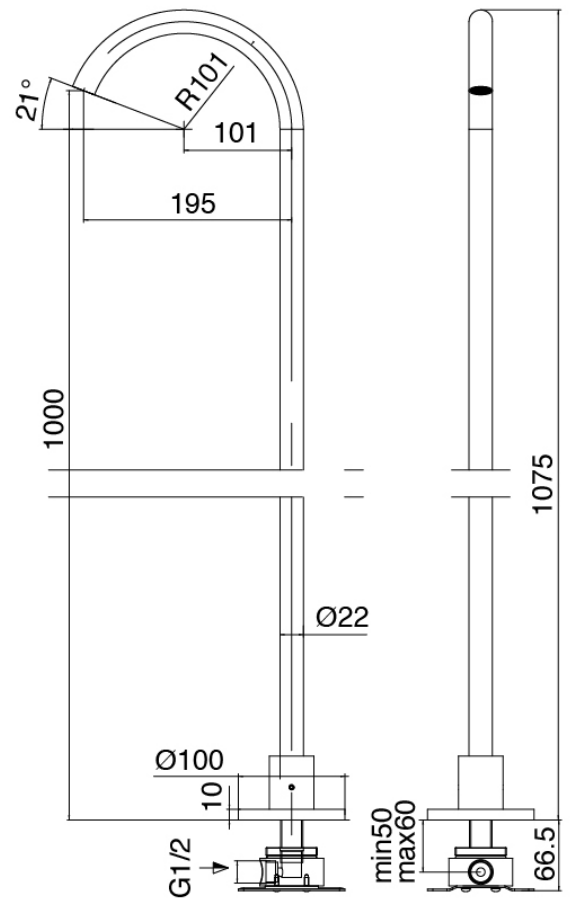

Q316 - Bain sur gorge

Codice kit: 3400 EVY-100

Mélangeur bain sur gorge a 3 trous avec bec monte sur colonne - 2 sorties

Componenti

Partie brute

Cod: 3300B099A00

Lavabo monte sur colonne - partie brute

Bec lavabo monte sur colonne

Cod: 3400V099A00

Bec lavabo monte sur colonne - L230 x H750 mm -
partie externe

Groupe mitigeur avec jet de distribution

Cod: 3305N498A01

Mitigeur bain/douche sur gorge a 3 trous - sans bec

Manette

Cod: 3400MA02A00
HANDLE MA02 Manette éléments à encastrer

Manette

Cod: 3400MA04A00
HANDLE MA04 Manette pour inverseur à 2 voies sans fermeture

Finiture disponibili:

finiture speciali su richiesta salvo quantitativi minimi di ordine garantiti

acier brossé

ASAS

antracite