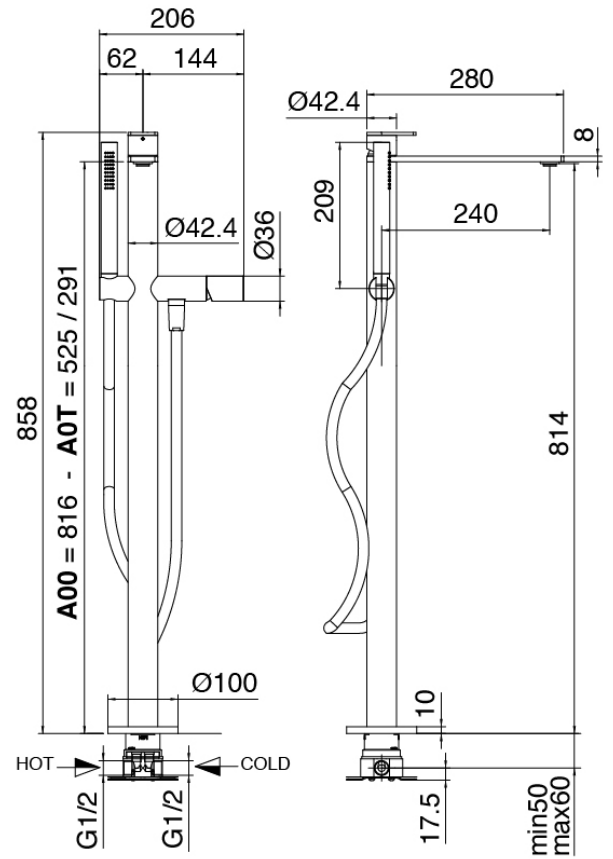

## Q316 - Baignoire sur tubes

Codice kit: 3400 EVT-120

Mitigeur bain/douche avec douchette – Deux mitigeurs

### Partie brute

Cod: 3300B100A00

Bec lavabo monte sur colonne - partie brute

### Groupe mitigeur avec jet de distribution

Cod: 3400V110A00

Bec lavabo monte sur colonne avec Douchette - partie externe - Deux mitigeurs

### Manette

Cod: 3400MA02A00

HANDLE MA02 Manette éléments à encastrer