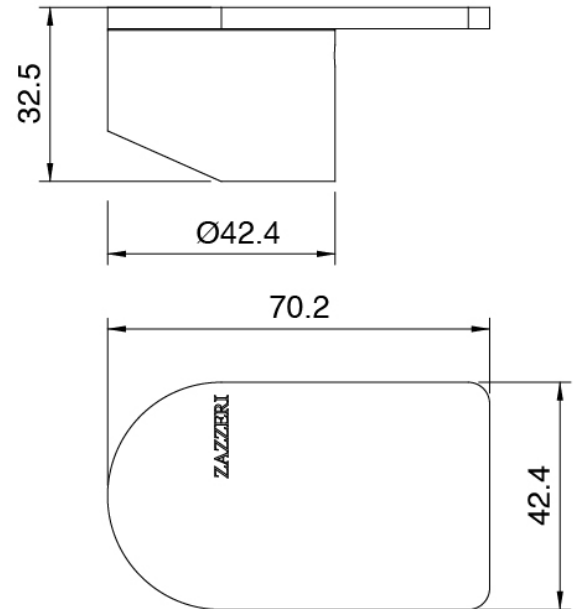

Manette

Cod: 3400MA02A00

HANDLE MA02 Manette éléments à encastrer

Finiture disponibili:

finiture speciali su richiesta salvo quantitativi minimi di ordine garantiti

acier brossé

ASAS