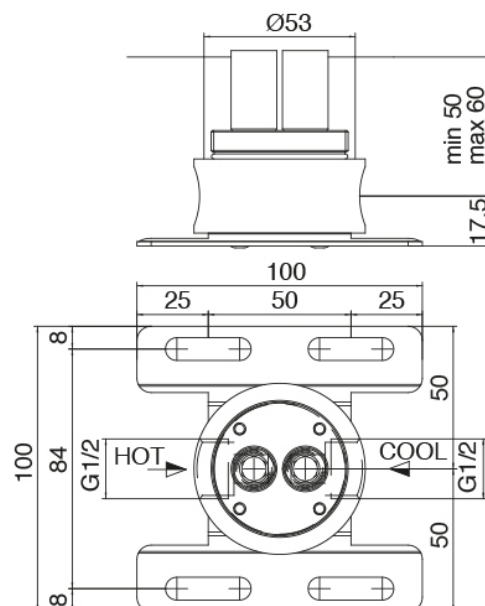

Q316 - Baignoire sur tubes

Codice kit: 3400 EVT-120

Mitigeur bain/douche avec douchette – Deux mitigeurs

Componenti

Partie brute

Cod: 3300B100A00

Bec lavabo monte sur colonne - partie brute

Groupe mitigeur avec jet de distribution

Cod: 3400V110A00

Bec lavabo monte sur colonne avec Douchette - partie externe - Deux mitigeurs

Manette

Cod: 3400MA02A00

HANDLE MA02 Manette éléments à encastrer

Finiture disponibili:

finiture speciali su richiesta salvo quantitativi minimi di ordine garantiti