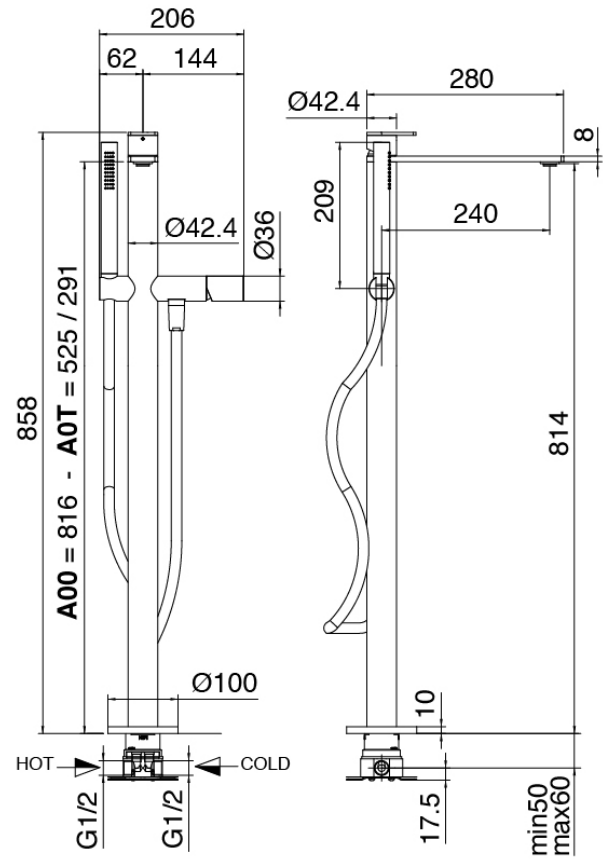

Q316 - Baignoire sur tubes

Codice kit: 3400 EVT-120

Mitigeur bain/douche avec douchette – Deux mitigeurs

Componenti

Partie brute

Cod: 3300B100A00

Bec lavabo monte sur colonne - partie brute

Groupe mitigeur avec jet de distribution

Cod: 3400V110A00

Bec lavabo monte sur colonne avec Douchette - partie externe - Deux mitigeurs

Manette

Cod: 3400MA02A00

HANDLE MA02 Manette éléments à encastrer

Finiture disponibili:

finiture speciali su richiesta salvo quantitativi minimi di ordine garantiti