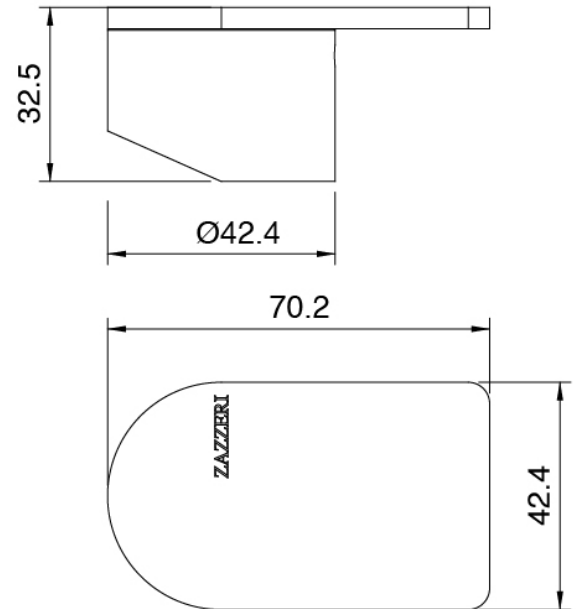

Q316 - Baignoire sur tubes

Codice kit: 3400 EVT-120

Mitigeur bain/douche avec douchette – Deux mitigeurs

Componenti

Partie brute

Cod: 3300B100A00

Bec lavabo monte sur colonne - partie brute

Groupe mitigeur avec jet de distribution

Cod: 3400V110A00

Bec lavabo monte sur colonne avec Douchette - partie externe - Deux mitigeurs

Manette

Cod: 3400MA02A00

HANDLE MA02 Manette éléments à encastrer

Finiture disponibili:

finiture speciali su richiesta salvo quantitativi minimi di ordine garantiti