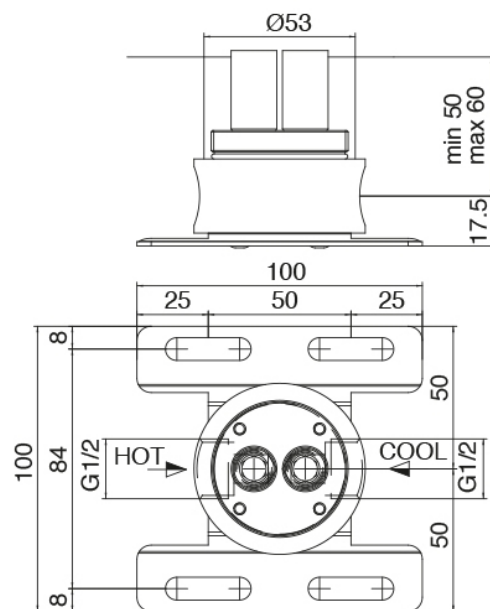

## Q316 - Baignoire sur tubes

Codice kit: 3400 EVT-120

Mitigeur bain/douche avec douchette – Deux mitigeurs

### Partie brute

Cod: 3300B100A00

Bec lavabo monte sur colonne - partie brute