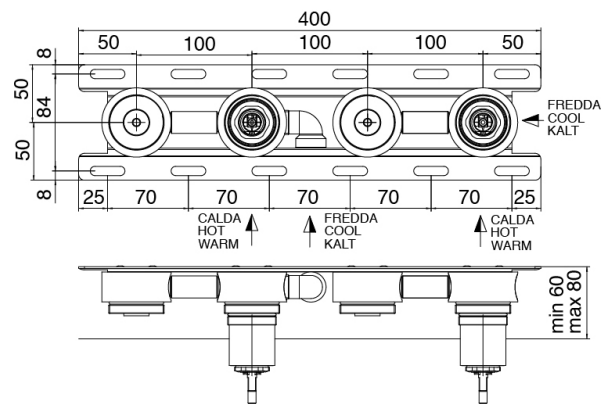

Componenti

Partie brute

Cod: 3300I401AB0

Mitigeur bain/douche a encastre -partie brute - Deux mitigeurs