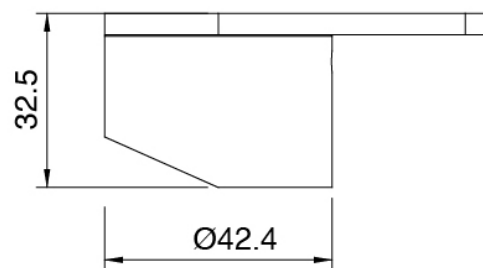

Groupe mitigeur avec jet de distribution

Cod: 3400i401A00

Mitigeur bain/douche a encastre - sans plaque- partie
externe - Deux mitigeurs

Manette

Cod: 3400MA02A00

HANDLE MA02 Manette éléments à encastrer

Finiture disponibili:

finiture speciali su richiesta salvo quantitativi minimi di ordine garantiti

acier brossé

ASAS