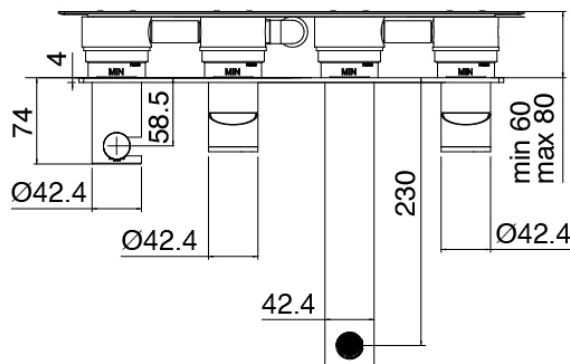

Groupe mitigeur avec jet de distribution

Cod: 3400i401A00

Mitigeur bain/douche a encastre - sans plaque- partie
externe - Deux mitigeurs

Manette

Cod: 3400MA02A00

HANDLE MA02 Manette éléments à encastrer

Finiture disponibili:

finiture speciali su richiesta salvo quantitativi minimi di ordine garantiti

acier brossé

ASAS