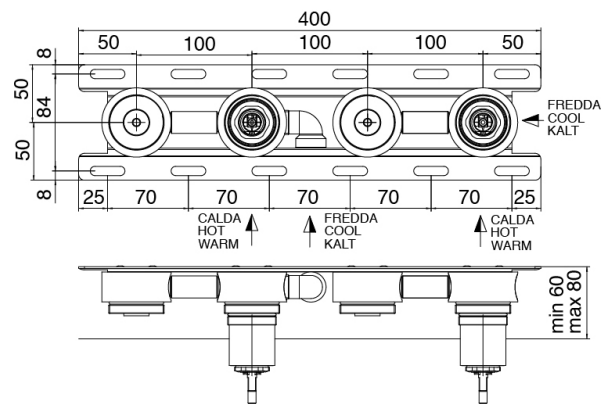

## Q316 - Mélangeur encastré pour baignoire

Codice kit: 3400 EVI-110

Mitigeur bain/douche – Deux mitigeurs

#### Partie brute

Cod: 3300I401AB0

Mitigeur bain/douche a encastre -partie brute - Deux mitigeurs