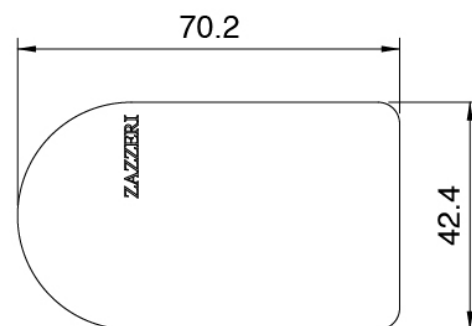

Groupe mitigeur avec jet de distribution

Cod: 3400i401A00

Mitigeur bain/douche a encastre - sans plaque- partie
externe - Deux mitigeurs

Manette

Cod: 3400MA02A00

HANDLE MA02 Manette éléments à encastrer

Finiture disponibili:

finiture speciali su richiesta salvo quantitativi minimi di ordine garantiti

acier brossé

ASAS