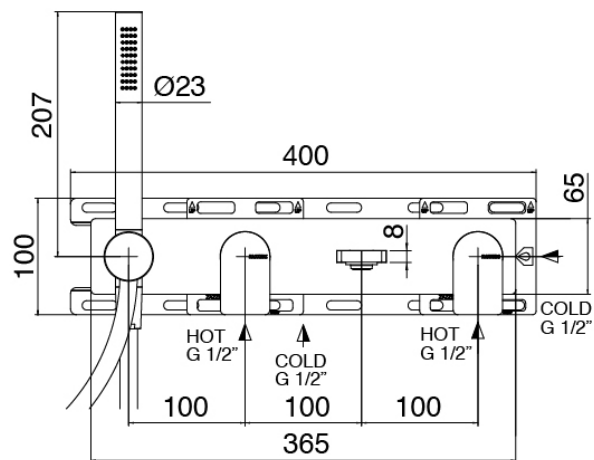

## Q316 - Mélangeur encastré pour baignoire

Codice kit: 3400 EVI-110

Mitigeur bain/douche – Deux mitigeurs

#### Partie brute

Cod: 3300I401AB0

Mitigeur bain/douche a encastre -partie brute - Deux mitigeurs

## Groupe mitigeur avec jet de distribution

Cod: 3400i401A00

Mitigeur bain/douche a encastre - sans plaque- partie  
externe - Deux mitigeurs