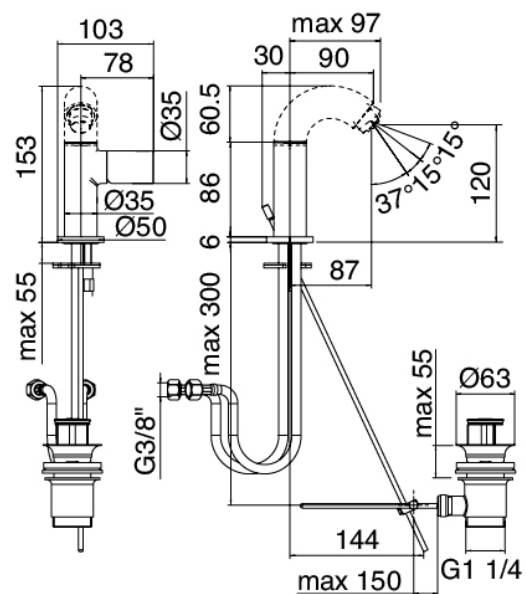

Modern - Mitigeur lavabo

Codice kit: 2100 MLX-060

Mitigeur lavabo avec bonde vidange

Componenti

Jet distributeur Pop

Cod: 2100CL03A00

Bec pour bidet - Laiton

Mitigeur mono-commande

Cod: 2100A201A00

Mitigeur bidet/lavabo avec bonde vidange - sans bec

Finiture disponibili:

finiture speciali su richiesta salvo quantitativi minimi di ordine garantiti

cromo

CRCR

acciaio spazzolato

ASAS