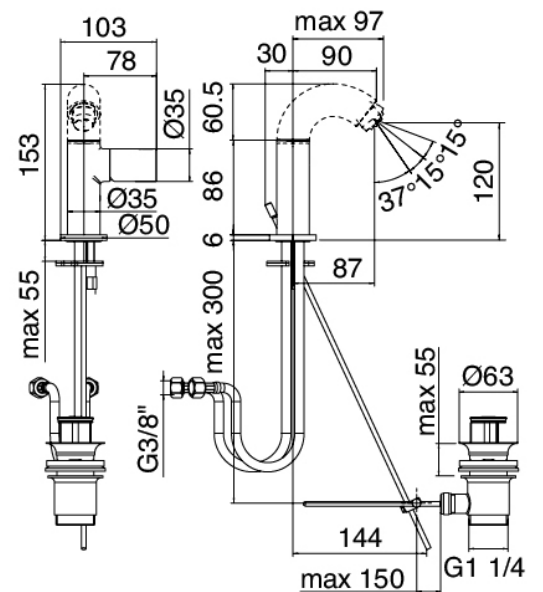

### Jet distributeur Pop

Cod: 2100CL03A00

Bec pour bidet - Laiton

### Mitigeur mono-commande

Cod: 2100A201A00

Mitigeur bidet/lavabo avec bonde vidange - sans bec