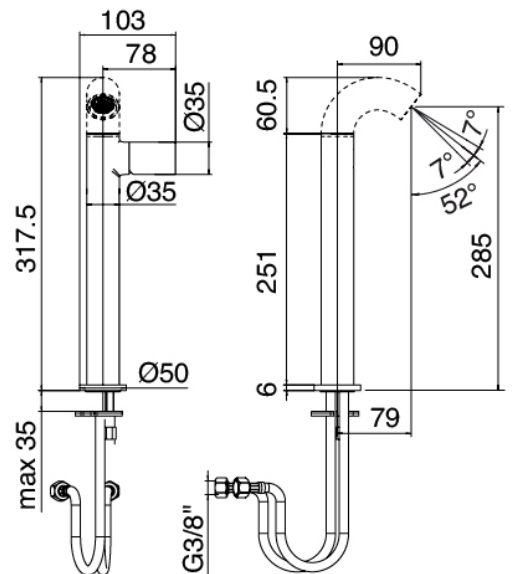

Modern - Mitigeur lavabo

Codice kit: 2100 MLX-030

Mitigeur lavabo avec bonde vidange

Componenti

Jet distributeur Pop

Cod: 2100CL01A00

Bec pour mitigeur lavabo - Laiton

Mitigeur mono-commande

Cod: 2100A099A00

Mitigeur lavabo sans bonde vidange - sans bec

Bouchon d'évacuation à pression

Cod: 2900K302A00

Vidange avec commande a pression

Finiture disponibili:

finiture speciali su richiesta salvo quantitativi minimi di ordine garantiti