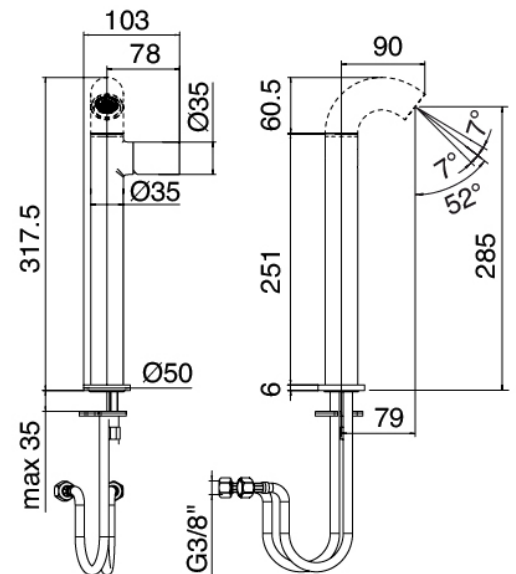

### Jet distributeur Pop

Cod: 2100CL01A00

Bec pour mitigeur lavabo - Laiton

### Mitigeur mono-commande

Cod: 2100A099A00

Mitigeur lavabo sans bonde vidange - sans bec

## Bouchon d'évacuation à pression

Cod: 2900K302A00

Vidange avec commande a pression