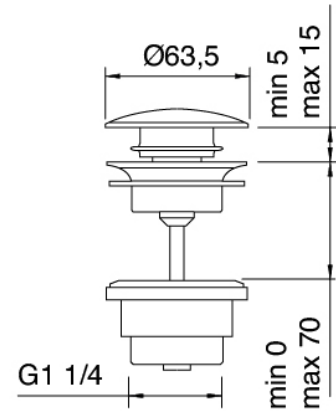

Bouchon d'évacuation à pression

Cod: 2900K302A00

Vidange avec commande a pression

Finiture disponibili:

finiture speciali su richiesta salvo quantitativi minimi di ordine garantiti

cromo

CRCR

acciaio spazzolato

ASAS

bianco

1010

nero

3131

nero fumo

3232