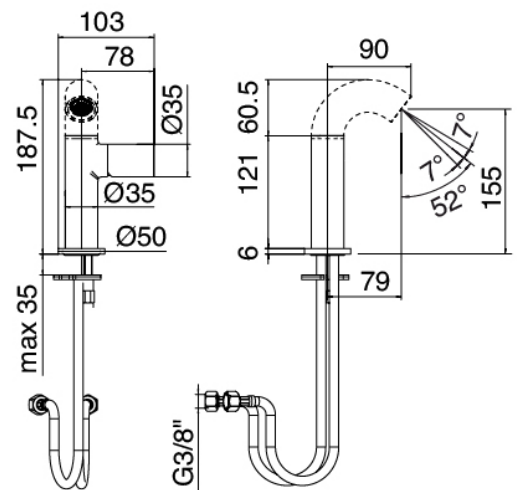

### Jet distributeur Pop

Cod: 2100CL01A00

Bec pour mitigeur lavabo - Laiton

### Mitigeur mono-commande

Cod: 2100A106A00

Mitigeur lavabo sans bonde vidange - sans bec

## Bouchon d'évacuation à pression

Cod: 2900K302A00

Vidange avec commande a pression