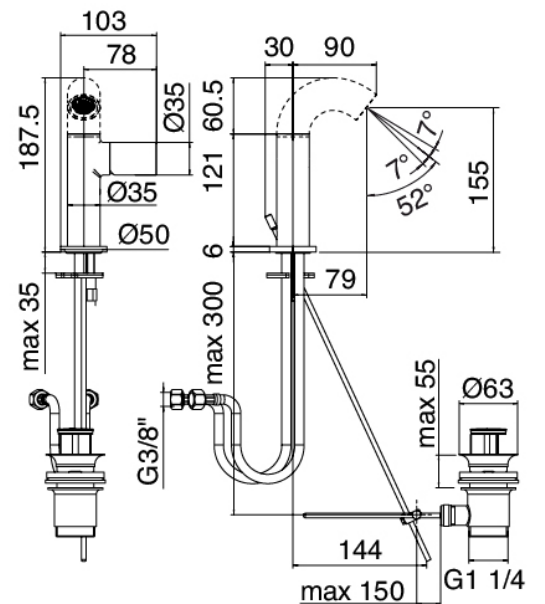

Modern - Mitigeur lavabo

Codice kit: 2100 MLX-010

Mitigeur lavabo avec bonde vidange

Componenti

Jet distributeur Pop

Cod: 2100CL01A00

Bec pour mitigeur lavabo - Laiton

Mitigeur mono-commande

Cod: 2100A100A00

Mitigeur lavabo avec bonde vidange - sans bec

Finiture disponibili:

finiture speciali su richiesta salvo quantitativi minimi di ordine garantiti

cromo

CRCR

acciaio spazzolato

ASAS