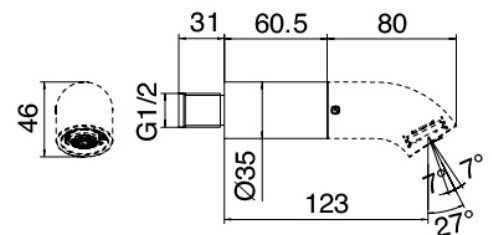

### Bras mural

Cod: 2100BR01A00

Bec pour lavabo/douche 60 mm - sans bec