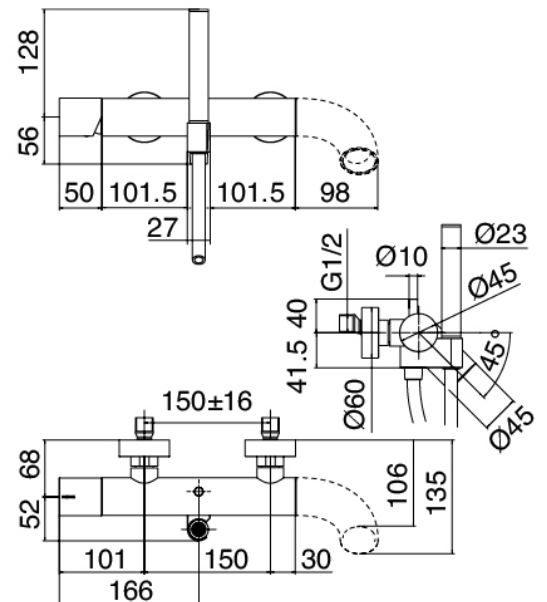

## Modern - Baignoire extérieur murale

Codice kit: 2100 EVP-070

Mélangeur baignoire extérieur murale – 2 sorties

### Jet distributeur Pop

Cod: 2100CL07A00

Bec pour baignoire/cascade-Laiton