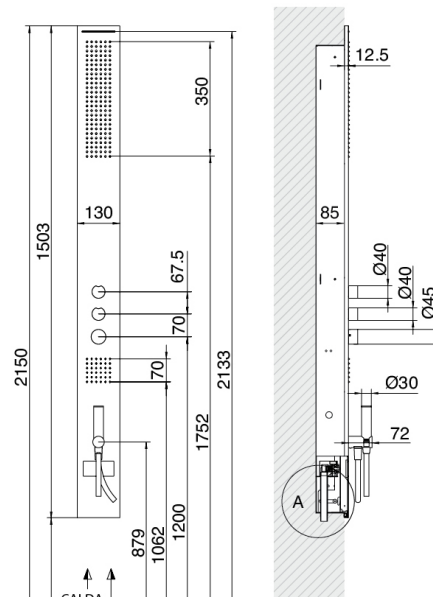

Obliqua - Colonne de douche multifonction (avec Flyfall ®) encastrée

Codice kit: 1500 CDI-050

Colonne de douche multifonction (avec Flyfall ®) avec plate pomme de douche thermostatique encastrée – 4 sorties

Componenti

Colonne équipée

Cod: 15000612A00

Colonne de douche complete avec pomme de

Partie brute

Cod: 1500B608A00

Colonne de douche complete - Partie brute

Finiture disponibili: