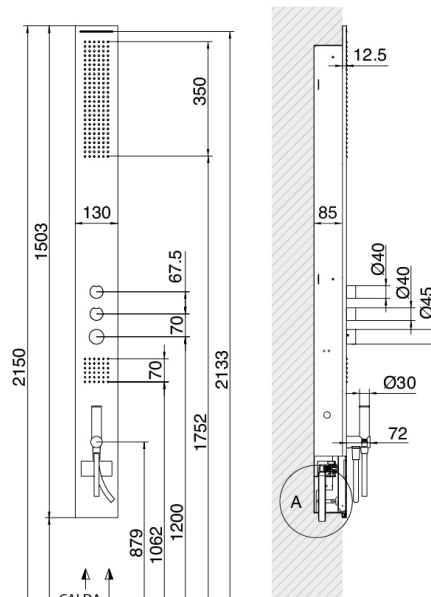

Obliqua - Colonne de douche multifonction (avec Flyfall ®) encastrée

Codice kit: 1500 CDI-050

Colonne de douche multifonction (avec Flyfall ®) avec plate pomme de douche thermostatique encastrée – 4 sorties

Componenti

Colonne équipée

Cod: 15000612A00

Colonne de douche complete avec pomme de

Partie brute

Cod: 1500B608A00

Colonne de douche complete - Partie brute

Finiture disponibili: