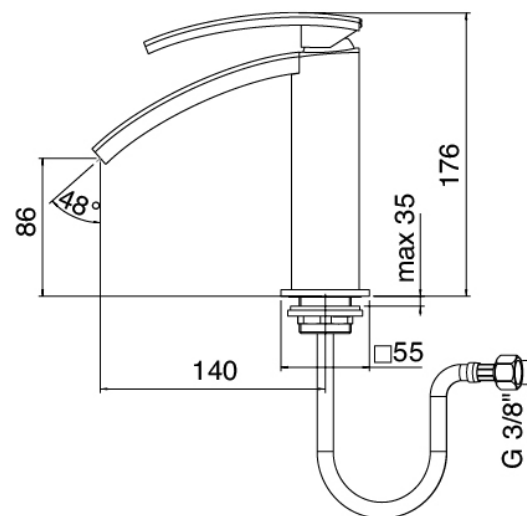

image not found or type unknown http://zazzeri.tesa.com.net/fr/wp-content/uploads/2017/04/b3daf2_357a4470072

Modern - Mitigeur lavabo

Codice kit: 3901 MLX-010

Mitigeur lavabo avec bonde vidange

Componenti

Mitigeur mono-commande

Cod: 39011100A00

Mitigeur lavabo

Bouchon d'évacuation à pression

Cod: 3900K302A00

Vidange automatique avec commande a pression

Finiture disponibili:

finiture speciali su richiesta salvo quantitativi minimi di ordine garantiti