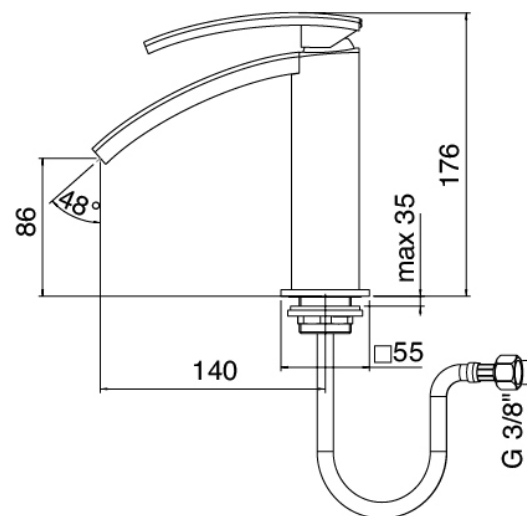

### Mitigeur mono-commande

Cod: 39011100A00

Mitigeur lavabo