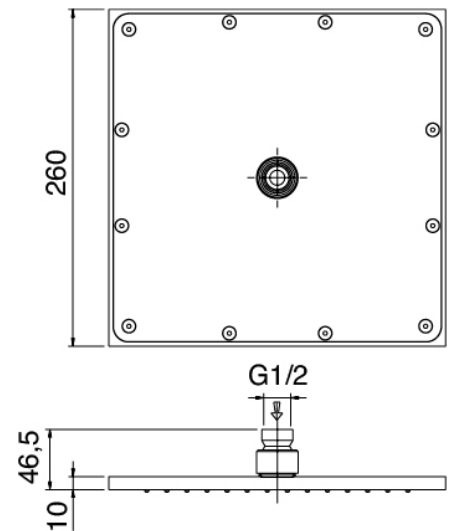

Cod: 3901B401A00

Mitigeur douche encastré avec inverseur - partie externe

Partie brute

Cod: 2900A401A00

Mitigeur douche a encastrer avec inverseur - partie brute

Plaque de fixation

Cod: 2900B108A00

Plaque de fixation pour douche de tete au plafond ou murale

Pommeau

Cod: 2900SO05A00

Pomme douche anticalcaire 260 X 260mm -
INSPECTABLE

Finiture disponibili:

finiture speciali su richiesta salvo quantitativi minimi di ordine garantiti

cromo

CRCR