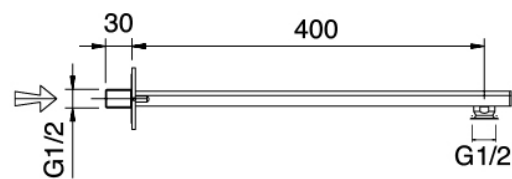

image not found or type unknown http://zazzeri.tesa.com.net/fr/wp-content/uploads/2017/04/b3daf2_357a4470072

Modern - Bras de douche avec pomme de douche et douchette

Codice kit: 3901 DDI-060

Bras de douche avec pomme de douche, douchette et mitigeur encastré – 2 sorties

Componenti

Bras mural

Cod: 3900BR01A00

Douche de tete - Moon

Douchette stand alone

Cod: 39000414A00

Garniture de douche complete

Mitigeur mono-commande

Cod: 3901B401A00

Mitigeur douche encastré avec inverseur - partie externe

Partie brute

Cod: 2900A401A00

Mitigeur douche a encastrer avec inverseur - partie brute

Plaque de fixation

Cod: 2900B108A00

Plaque de fixation pour douche de tete au plafond ou murale

Pommeau

Cod: 2900SO05A00

Pomme douche anticalcaire 260 X 260mm -
INSPECTABLE

Finiture disponibili:

finiture speciali su richiesta salvo quantitativi minimi di ordine garantiti

cromo

CRCR