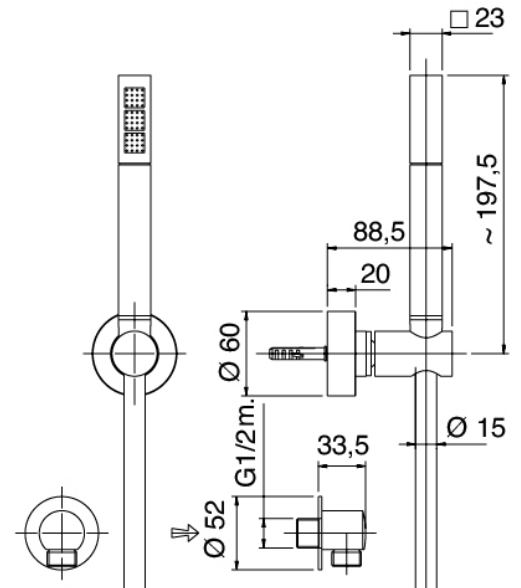

image not found or type unknown http://zazzeri.tesa.com.net/fr/wp-content/uploads/2017/04/b3daf2_357a4470072

Modern - Bras de douche avec pomme de douche et douchette

Codice kit: 3901 DDI-060

Bras de douche avec pomme de douche, douchette et mitigeur encastré – 2 sorties

Componenti

Bras mural

Cod: 3900BR01A00

Douche de tete - Moon

Douchette stand alone

Cod: 39000414A00

Garniture de douche complete

Mitigeur mono-commande

Cod: 3901B401A00

Mitigeur douche encastré avec inverseur - partie externe

Partie brute

Cod: 2900A401A00

Mitigeur douche a encastrer avec inverseur - partie brute

Plaque de fixation

Cod: 2900B108A00

Plaque de fixation pour douche de tete au plafond ou murale

Pommeau

Cod: 2900SO05A00

Pomme douche anticalcaire 260 X 260mm -
INSPECTABLE

Finiture disponibili:

finiture speciali su richiesta salvo quantitativi minimi di ordine garantiti

cromo

CRCR