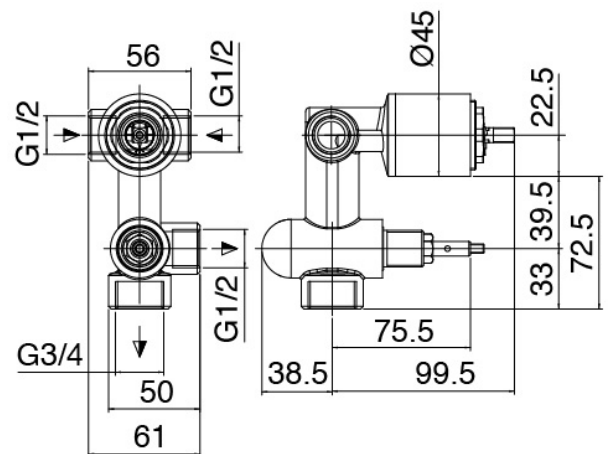

Componenti

Bras mural

Cod: 3900BR01A00

Douche de tete - Moon

Douchette stand alone

Cod: 39000414A00

Garniture de douche complete

Mitigeur mono-commande

Cod: 3901B401A00

Mitigeur douche encastré avec inverseur - partie externe

Partie brute

Cod: 2900A401A00

Mitigeur douche a encastrer avec inverseur - partie brute

Plaque de fixation

Cod: 2900B108A00

Plaque de fixation pour douche de tete au plafond ou murale

Pommeau

Cod: 2900SO05A00

Pomme douche anticalcaire 260 X 260mm -
INSPECTABLE

Finiture disponibili:

finiture speciali su richiesta salvo quantitativi minimi di ordine garantiti

cromo

CRCR