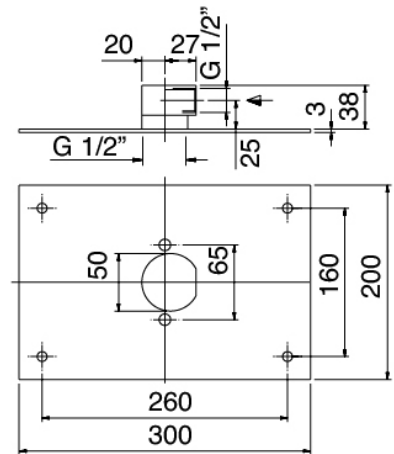

Cod: 3901B401A00

Mitigeur douche encastré avec inverseur - partie externe

Partie brute

Cod: 2900A401A00

Mitigeur douche a encastrer avec inverseur - partie brute

Plaque de fixation

Cod: 2900B108A00

Plaque de fixation pour douche de tete au plafond ou murale

Pommeau

Cod: 2900SO05A00

Pomme douche anticalcaire 260 X 260mm -
INSPECTABLE

Finiture disponibili:

finiture speciali su richiesta salvo quantitativi minimi di ordine garantiti

cromo

CRCR