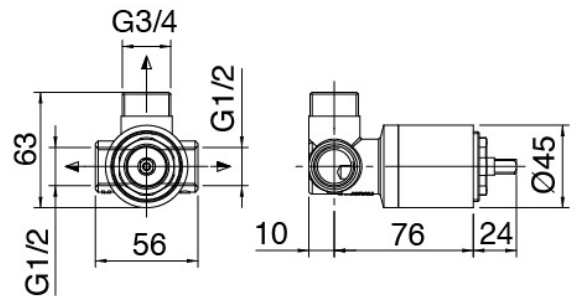

Cod: 3900E417A00

Douche multifonctions anti-calcaire

Mitigeur mono-commande

Cod: 3901B402A00

Mitigeur douche encastré - partie externe

Partie brute

Cod: 2900A402A00

Mitigeur douche a encastrer - partie brute