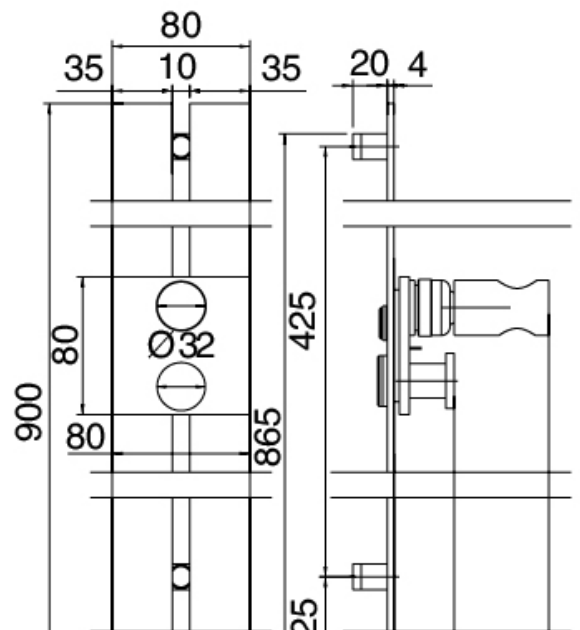

Modern - Barre coulissante avec douchette

Codice kit: 3901 ADI-070

Barre coulissante avec douchette et mélangeur encastré – 1 sortie

Componenti

Barre coulissante

Cod: 3900A417A00

Barre coulissante

cromo