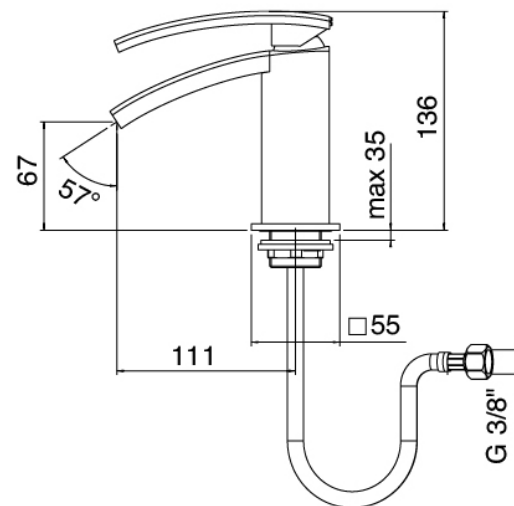

Modern - Mitigeur bidet

Codice kit: 3901 MBX-030

Mitigeur bidet avec bonde vidange

Componenti

Mitigeur mono-commande

Cod: 39011201A00

Monomando bide

Bouchon d'évacuation à pression

Cod: 3900K302A00

Vidange automatique avec commande a pression

Finiture disponibili:

finiture speciali su richiesta salvo quantitativi minimi di ordine garantiti

cromo

CRCR