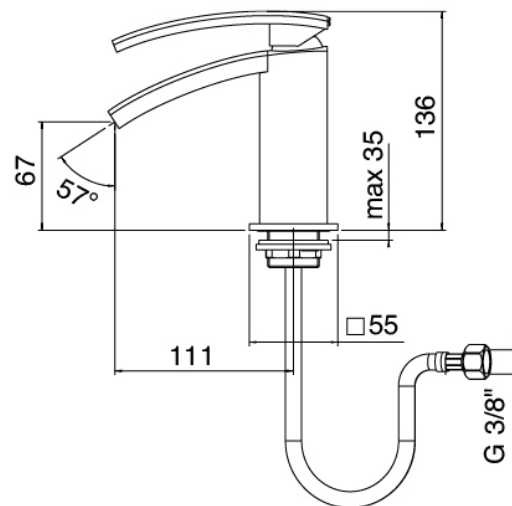

Modern - Mitigeur bidet

Codice kit: 3901 MBX-030

Mitigeur bidet avec bonde vidange

Componenti

Mitigeur mono-commande

Cod: 39011201A00

Monomando bide

Bouchon d'évacuation à pression

Cod: 3900K302A00

Vidange automatique avec commande a pression

Finiture disponibili:

finiture speciali su richiesta salvo quantitativi minimi di ordine garantiti

cromo

CRCR