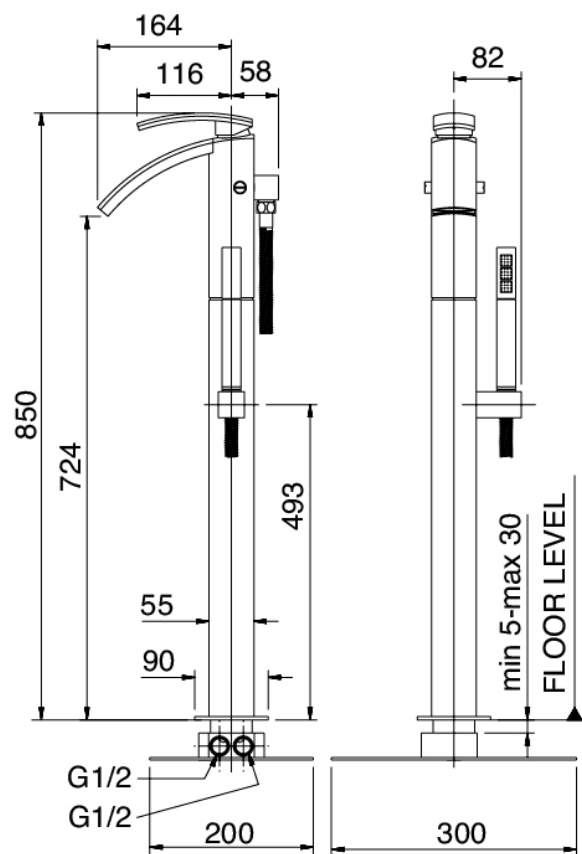

## Modern - Baignoire sur tubes

---

Codice kit: 3901 EVT-050

Mitigeur baignoire sur colonne – 2 sorties

Componenti

---

### **Groupe mitigeur avec jet de distribution**

Cod: 3901V110A00

Mitigeur baignoire sur colonne avec douchette

Finiture disponibili:

finiture speciali su richiesta salvo quantitativi minimi di ordine garantiti