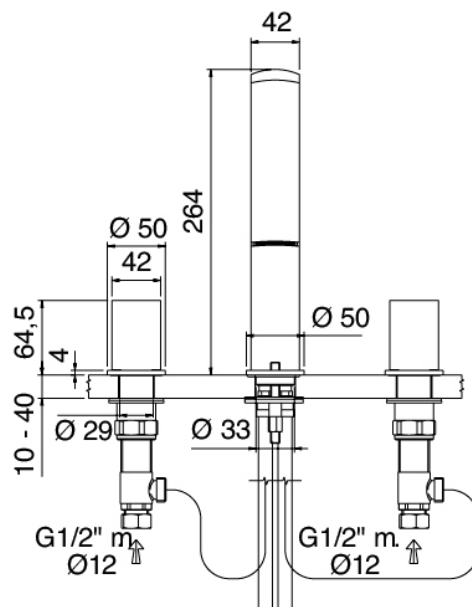

Modern - Robinet pour lavabo classique

Codice kit: 3900 BLX-010

Robinet pour lavabo 3 trous classique avec bonde vidange

Componenti

Mitigeur mono-commande

Cod: 39000100A00

Mitigeur lavabo 3 trous

Bouchon d'évacuation à pression

Cod: 3900K302A00

Vidange automatique avec commande a pression

Finiture disponibili:

finiture speciali su richiesta salvo quantitativi minimi di ordine garantiti

cromo

CRCR