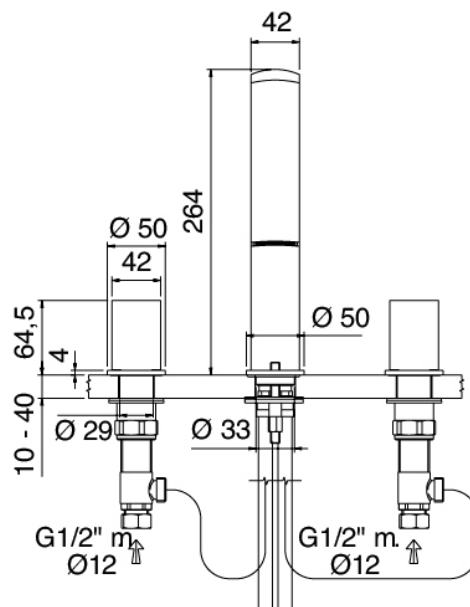

image not found or type unknown http://zazzeri.tesa.com.net/fr/wp-content/uploads/2017/04/b3daf2_357a4470072

Modern - Robinet pour lavabo classique

Codice kit: 3900 BLX-010

Robinet pour lavabo 3 trous classique avec bonde vidange

Componenti

Mitigeur mono-commande

Cod: 39000100A00

Mitigeur lavabo 3 trous

Bouchon d'évacuation à pression

Cod: 3900K302A00

Vidange automatique avec commande a pression

Finiture disponibili: