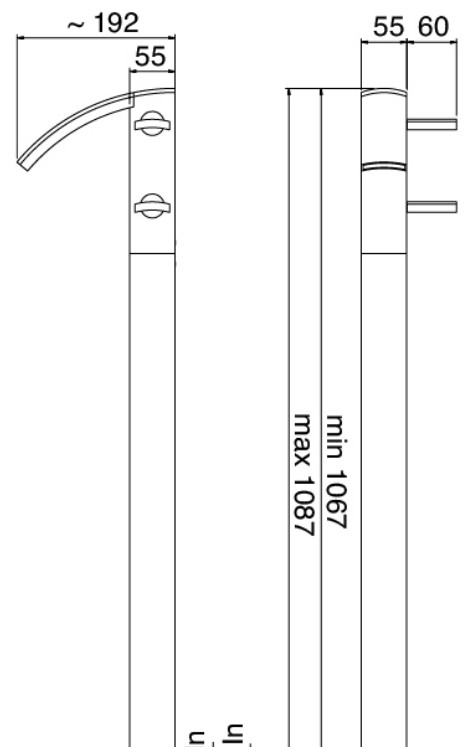

Modern - Mitigeur lavabo monte sur colonne

Codice kit: 3900 BLT-030

Mitigeur lavabo monte sur colonne avec bonde vidange

Componenti

Mitigeur mono-commande

Cod: 3900T100A00

Lavabo monte sur colonne