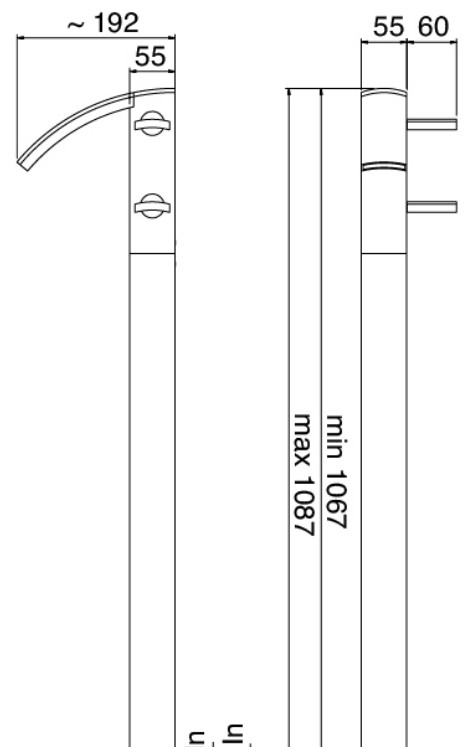

## Modern - Mitigeur lavabo monte sur colonne

Codice kit: 3900 BLT-030

Mitigeur lavabo monte sur colonne avec bonde vidange

### Mitigeur mono-commande

Cod: 3900T100A00

Lavabo monte sur colonne