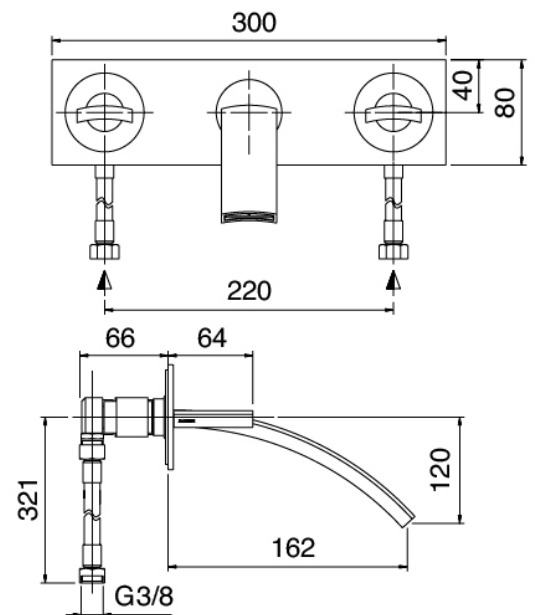

Modern - Robinet pour lavabo classique encastré

Codice kit: 3900 BLI-020

Robinetterie classique avec lavabo intégré avec bonde vidange

Componenti

Batterie de robinets

Cod: 3900C113A00

Melangeur lavabo a encastrer - partie externe

Partie brute

Cod: 3900AL01A00

Melangeur lavabo a encastrer - partie brute

Bouchon d'évacuation à pression

Cod: 3900K302A00

Vidange automatique avec commande a pression

Finiture disponibili:

finiture speciali su richiesta salvo quantitativi minimi di ordine garantiti