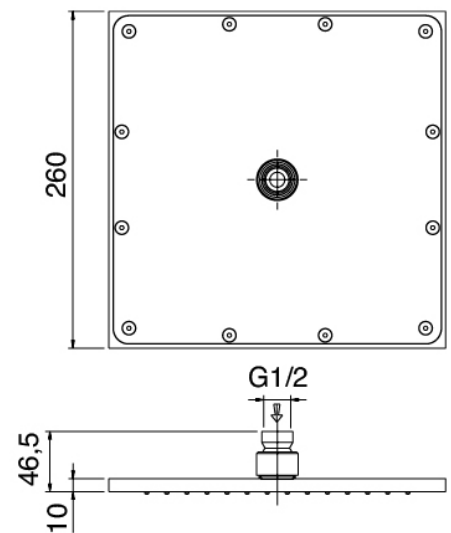

### Partie brute

Cod: 2900A401A00

Mitigeur douche a encastre avec inverseur - partie brute

## Plaque de fixation

Cod: 2900B108A00

Plaque de fixation pour douche de tete au plafond ou murale

## Pommeau

Cod: 2900SO05A00

Pomme douche anticalcaire 260 X 260mm -  
INSPECTABLE