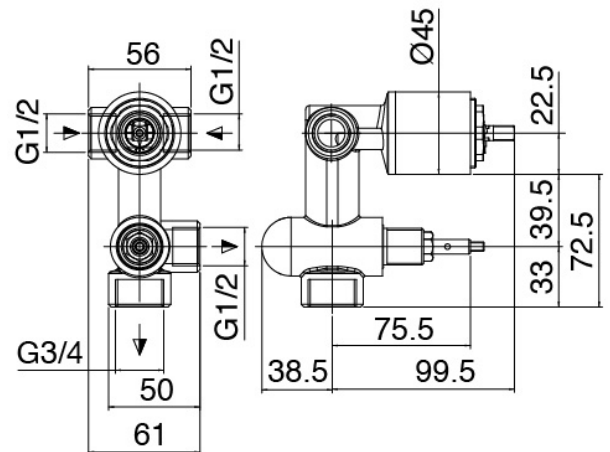

### Mitigeur mono-commande

Cod: 3901B401A00

Mitigeur douche encastre avec inverseur - partie externe

### Partie brute

Cod: 2900A401A00

Mitigeur douche a encastre avec inverseur - partie brute