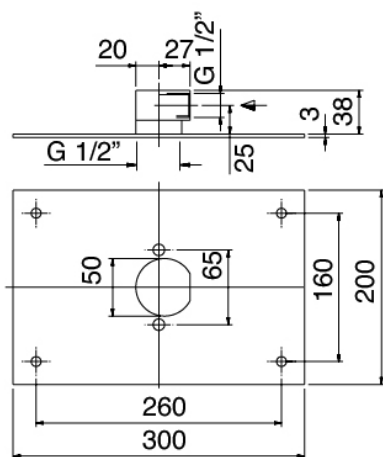

Cod: 3901B401A00

Mitigeur douche encastré avec inverseur - partie externe

Partie brute

Cod: 2900A401A00

Mitigeur douche a encastrer avec inverseur - partie brute

Plaque de fixation

Cod: 2900B108A00

Plaque de fixation pour douche de tete au plafond ou murale

Pommeau

Cod: 2900SO05A00

Pomme douche anticalcaire 260 X 260mm -
INSPECTABLE

Finiture disponibili:

finiture speciali su richiesta salvo quantitativi minimi di ordine garantiti

cromo

CRCR