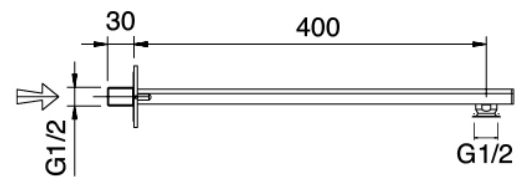

image not found or type unknown http://zazzeri.tesa.com.net/fr/wp-content/uploads/2017/04/b3daf2_357a4470072

Modern - Bras de douche avec pomme de douche et douchette

Codice kit: 3900 SDI-070

Bras de douche avec pomme de douche, douchette et mitigeur encastré – 2 sorties

Componenti

Bras mural

Cod: 3900BR01A00

Douche de tete - Moon

Douchette stand alone

Cod: 39000414A00

Garniture de douche complete

Mitigeur mono-commande

Cod: 3901B401A00

Mitigeur douche encastré avec inverseur - partie externe

Partie brute

Cod: 2900A401A00

Mitigeur douche a encastrer avec inverseur - partie brute

Plaque de fixation

Cod: 2900B108A00

Plaque de fixation pour douche de tete au plafond ou murale

Pommeau

Cod: 2900SO05A00

Pomme douche anticalcaire 260 X 260mm -
INSPECTABLE

Finiture disponibili:

finiture speciali su richiesta salvo quantitativi minimi di ordine garantiti

cromo

CRCR