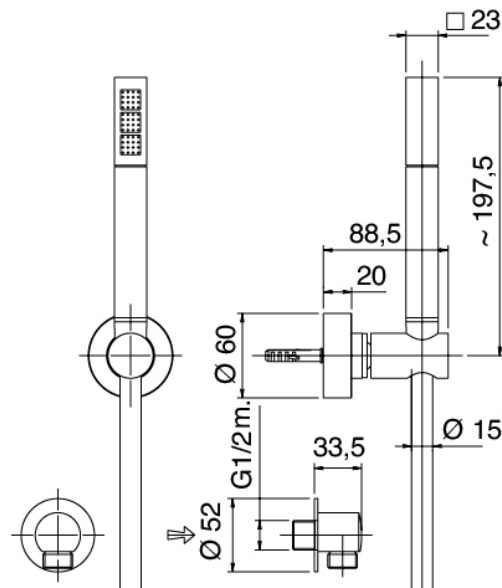

image not found or type unknown http://zazzeri.tesa.com.net/fr/wp-content/uploads/2017/04/b3daf2_357a4470072

Modern - Bras de douche avec pomme de douche et douchette

Codice kit: 3900 SDI-070

Bras de douche avec pomme de douche, douchette et mitigeur encastré – 2 sorties

Componenti

Bras mural

Cod: 3900BR01A00

Douche de tete - Moon

Douchette stand alone

Cod: 39000414A00

Garniture de douche complete

Mitigeur mono-commande

Cod: 3901B401A00

Mitigeur douche encastré avec inverseur - partie externe

Partie brute

Cod: 2900A401A00

Mitigeur douche a encastrer avec inverseur - partie brute

Plaque de fixation

Cod: 2900B108A00

Plaque de fixation pour douche de tete au plafond ou murale

Pommeau

Cod: 2900SO05A00

Pomme douche anticalcaire 260 X 260mm -
INSPECTABLE

Finiture disponibili:

finiture speciali su richiesta salvo quantitativi minimi di ordine garantiti

cromo

CRCR