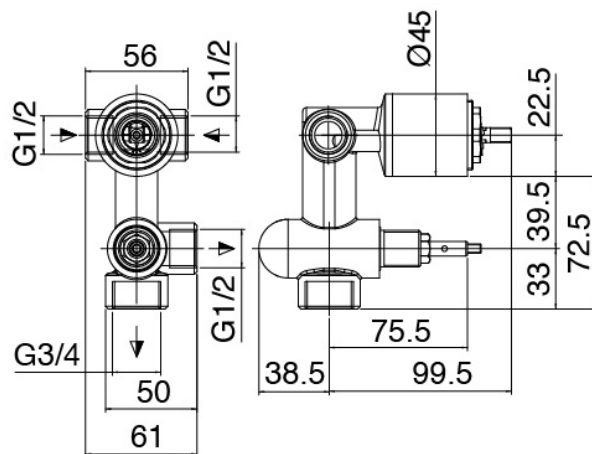

Componenti

Bras mural

Cod: 3900BR01A00

Douche de tete - Moon

Douchette stand alone

Cod: 39000414A00

Garniture de douche complete

Mitigeur mono-commande

Cod: 3901B401A00

Mitigeur douche encastré avec inverseur - partie externe

Partie brute

Cod: 2900A401A00

Mitigeur douche a encastrer avec inverseur - partie brute

Plaque de fixation

Cod: 2900B108A00

Plaque de fixation pour douche de tete au plafond ou murale

Pommeau

Cod: 2900SO05A00

Pomme douche anticalcaire 260 X 260mm -
INSPECTABLE

Finiture disponibili:

finiture speciali su richiesta salvo quantitativi minimi di ordine garantiti

cromo

CRCR