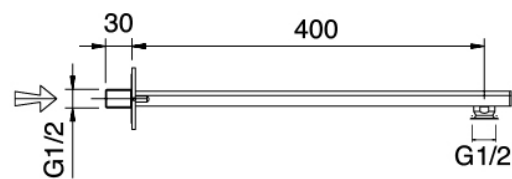

image not found or type unknown http://zazzeri.tesa.com.net/fr/wp-content/uploads/2017/04/b3daf2_357a4470072

Modern - Bras de douche avec pomme de douche et douchette

Codice kit: 3900 SDI-070

Bras de douche avec pomme de douche, douchette et mitigeur encastré – 2 sorties

Componenti

Bras mural

Cod: 3900BR01A00

Douche de tete - Moon