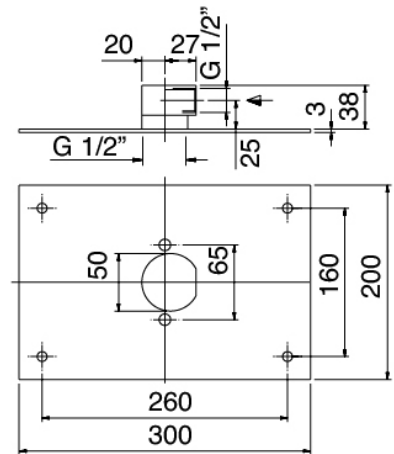

### Partie brute

Cod: 2900A401A00

Mitigeur douche a encastre avec inverseur - partie brute

## Pommeau

Cod: 2900SO05A00

Pomme douche anticalcaire 260 X 260mm -  
INSPECTABLE