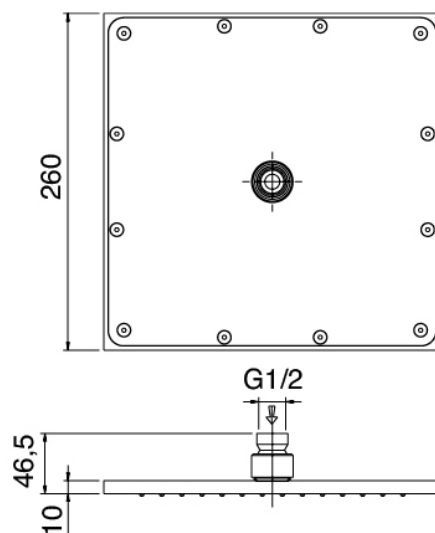

Cod: 3901B401A00

Mitigeur douche encastré avec inverseur - partie externe

Partie brute

Cod: 2900A401A00

Mitigeur douche a encastrer avec inverseur - partie brute

Plaque de fixation

Cod: 2900B108A00

Plaque de fixation pour douche de tete au plafond ou murale

Pommeau

Cod: 2900SO05A00

Pomme douche anticalcaire 260 X 260mm -
INSPECTABLE

Finiture disponibili:

finiture speciali su richiesta salvo quantitativi minimi di ordine garantiti

cromo

CRCR