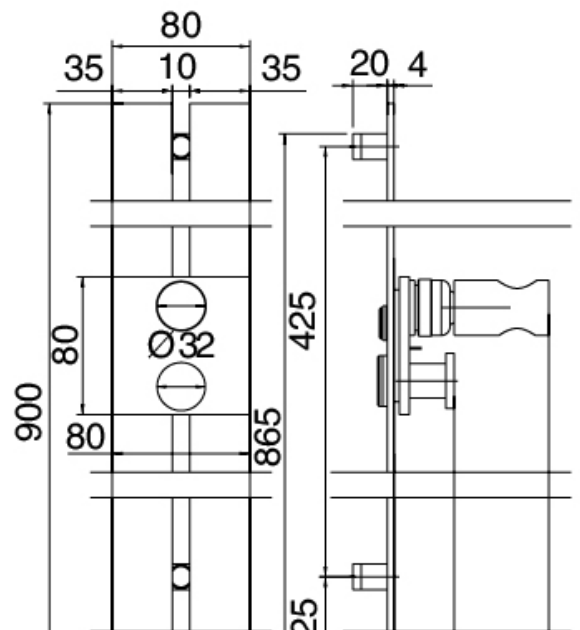

Modern - Barre coulissante avec douchette

Codice kit: 3900 ADI-080

Barre coulissante avec douchette et mélangeur encastré – 1 sortie

Componenti

Barre coulissante

Cod: 3900A417A00

Barre coulissante

Douchette

Cod: 3900E417A00

Douche multifonctions anti-calcaire

Mitigeur mono-commande

Cod: 3901B402A00

Mitigeur douche encastré - partie externe

Partie brute

Cod: 2900A402A00

Mitigeur douche a encastrer - partie brute