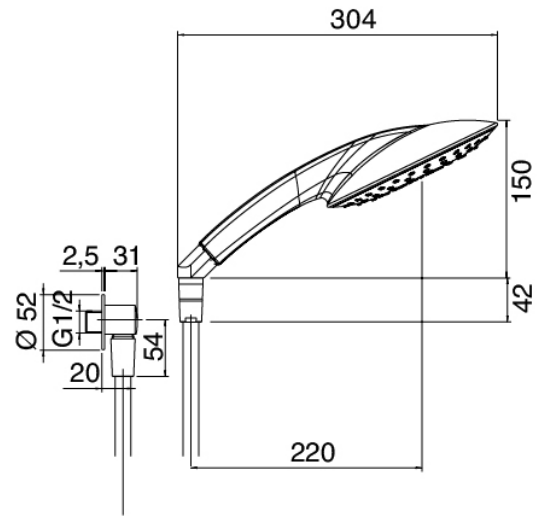

Modern - Barre coulissante avec douchette

Codice kit: 3900 ADI-080

Barre coulissante avec douchette et mélangeur encastré – 1 sortie

Componenti

Barre coulissante

Cod: 3900A417A00

Barre coulissante

Douchette

Cod: 3900E417A00

Douche multifonctions anti-calcaire

Mitigeur mono-commande

Cod: 3901B402A00

Mitigeur douche encastré - partie externe

Partie brute

Cod: 2900A402A00

Mitigeur douche a encastrer - partie brute