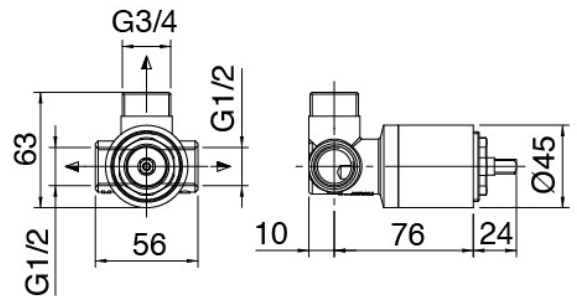

Modern - Barre coulissante avec douchette

Codice kit: 3900 ADI-080

Barre coulissante avec douchette et mélangeur encastré – 1 sortie

Componenti

Barre coulissante

Cod: 3900A417A00

Barre coulissante

Douchette

Cod: 3900E417A00

Douche multifonctions anti-calcaire

Mitigeur mono-commande

Cod: 3901B402A00

Mitigeur douche encastré - partie externe

Partie brute

Cod: 2900A402A00

Mitigeur douche a encastrer - partie brute