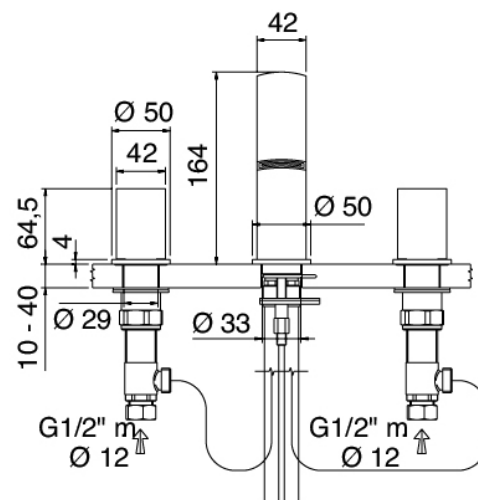

Modern - Bidet traditionnel

Codice kit: 3900 BBX-040

Robinetterie traditionnelle 3 trous bidet avec bonde vidange

Componenti

Batterie de robinets

Cod: 39000203A00

Mitigeur bidet 3 trous

Finiture disponibili: