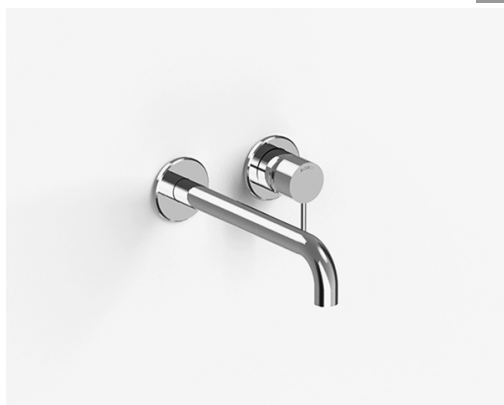

image not found or type unknown http://zazzeri.tesa.com.net/fr/wp-content/uploads/2017/04/b3daf2_357a4470072

Modern - Mitigeur lavabo a encastrer

Codice kit: 6907 MLI-060

Mitigeur lavabo a encastrer

Componenti

Finiture disponibili:

finiture speciali su richiesta salvo quantitativi minimi di ordine garantiti

chrome

CRCR

acier brossé

NFNF

blanc

1010