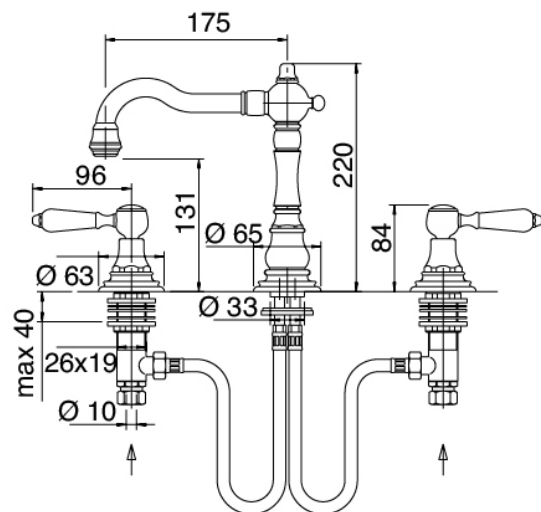

Classic - Robinet pour lavabo classique

Codice kit: 5502 BLX-010

Robinet de lavabo traditionnel avec 3 trous avec bec tournant et avec bonde vidange

Componenti

Batterie de robinets

Cod: 55020102A00

Mitigeur lavabo bec orientable