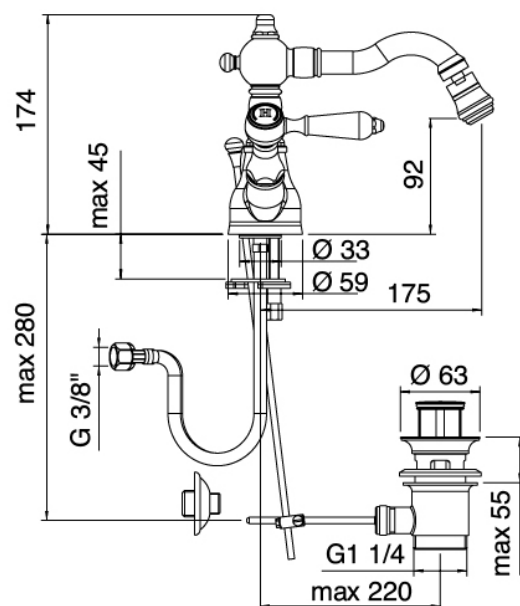

Classic - Bidet traditionnel

Codice kit: 5502 RBX-050

Robinetterie traditionnelle pour bidet monotrou à col tournant avec bonde vidange

Componenti

Robinet à un seul trou

Cod: 55023201A00

Mitigeur bidet bec orientable