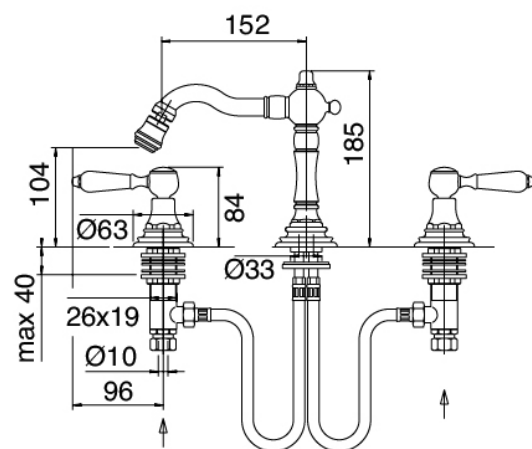

Classic - Bidet traditionnel

Codice kit: 5502 BBX-040

Bidet traditionnel 3 trous avec bec tournant et avec bonde vidange

Componenti

Batterie de robinets

Cod: 55020203A00

Mitigeur bidet 3 trous

Finiture disponibili: