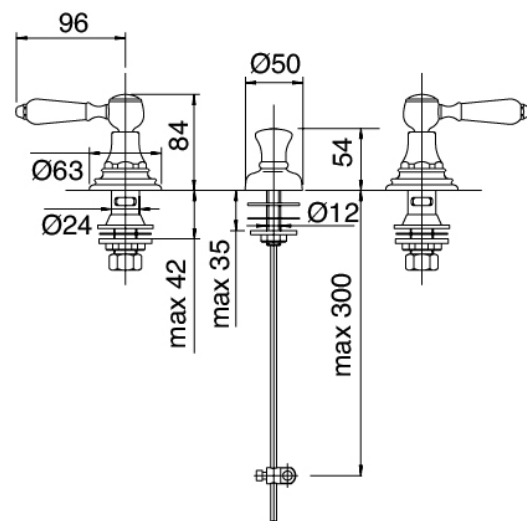

image not found or type unknown http://zazzeri.tesa.com.net/fr/wp-content/uploads/2017/04/b3daf2_357a4470072

Classic - Bidet traditionnel

Codice kit: 5502 BBX-030

Bidet traditionnel à jet d'eau avec bonde vidange

Componenti

Batterie de robinets

Cod: 55020201A00

Mitigeur bidet 3 trous

Finiture disponibili:

finiture speciali su richiesta salvo quantitativi minimi di ordine garantiti

cromo

CRCR