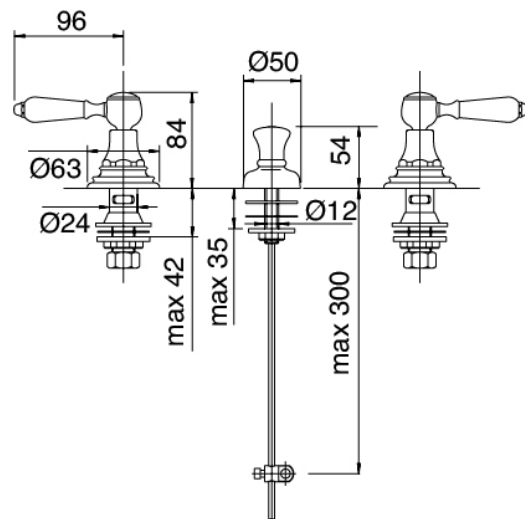

image not found or type unknown http://zazzeri.tesa.com.net/fr/wp-content/uploads/2017/04/b3daf2_357a4470072

Classic - Bidet traditionnel

Codice kit: 5502 BBX-030

Bidet traditionnel à jet d'eau avec bonde vidange

Componenti

Batterie de robinets

Cod: 55020201A00

Mitigeur bidet 3 trous

Finiture disponibili:

finiture speciali su richiesta salvo quantitativi minimi di ordine garantiti

cromo

CRCR