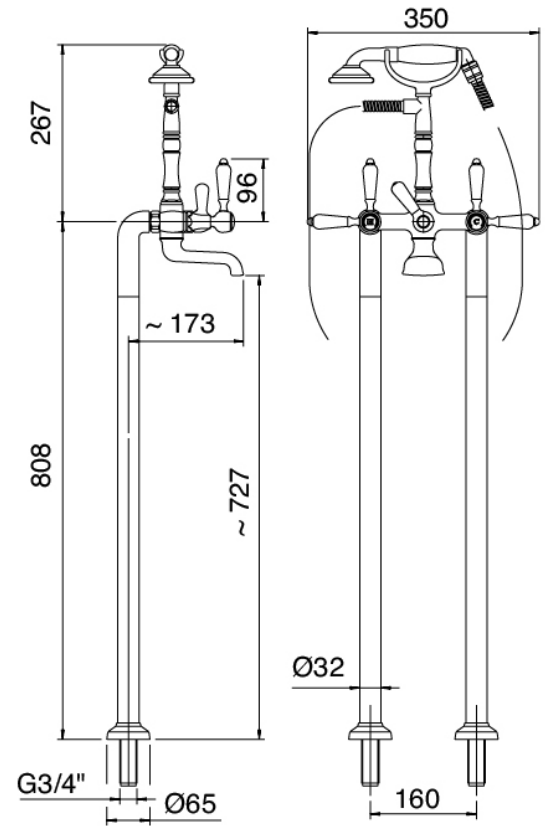

Classic - Baignoire sur tubes

Codice kit: 5502 GVE-070

Traditionnel baignoire sur tubes- 2 sorties

Componenti

Groupe robinets avec jet de distribution

Cod: 55020450A00

Melangeur bain/douche mural sur tuyaux