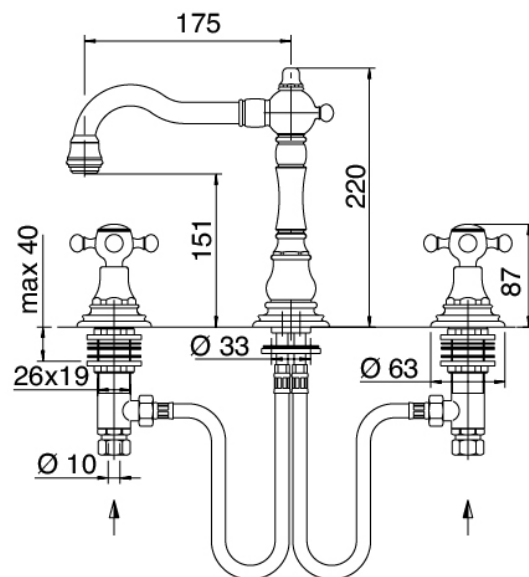

## Classic - Robinet pour lavabo classique

Codice kit: 5501 BLX-010

Robinet de lavabo traditionnel avec 3 trous avec bec tournant et avec bonde vidange

### Batterie de robinets

Cod: 55010102A00

Mitigeur lavabo bec orientable