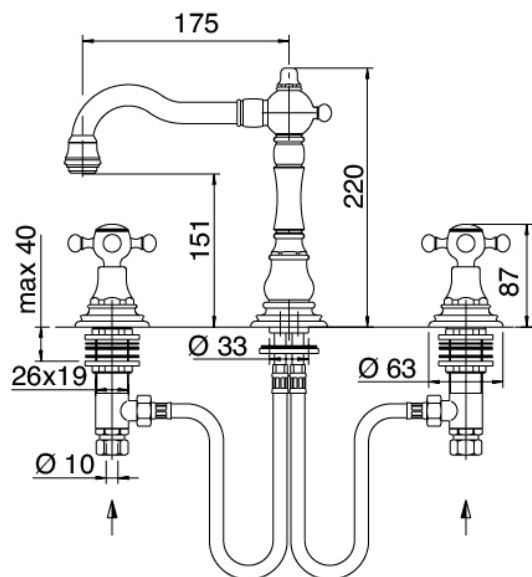

Classic - Robinet pour lavabo classique

Codice kit: 5501 BLX-010

Robinet de lavabo traditionnel avec 3 trous avec bec tournant et avec bonde vidange

Componenti

Batterie de robinets

Cod: 55010102A00

Mitigeur lavabo bec orientable